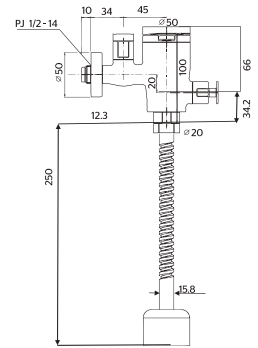

Consumo de agua: **0.5 l/descarga**