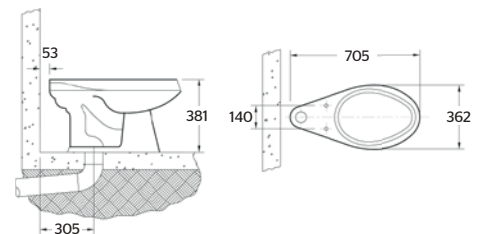

Consumo de agua: 4.8 l/descarga
La descarga es generada por fluxómetro

72.7302.23

Taza alargada para fluxómetro

CARACTERÍSTICAS:

- **Material:** Cerámica grado calidad A
- **Desaloja** 1,000 gr
- **Altura:** 15"
- **Peso:** 23.00 Kg
- **Trampa internamente esmaltada**
- Incluye asiento con bisagras reforzadas, caída normal
- Incluye tuerca spud 38 mm 1 (1/2")