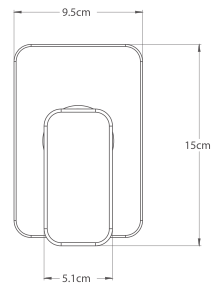

9435NY.PB

Monomando sencillo para regadera o tina con presión balanceada **ITUA®**

CARACTERÍSTICAS:

- Altura: **150 mm**
- Material: **Latón**
- Peso: **1.11 Kg**
- Cartucho de control de temperatura y caudal