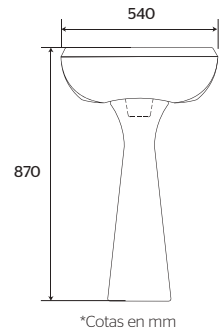

*Cotas en mm