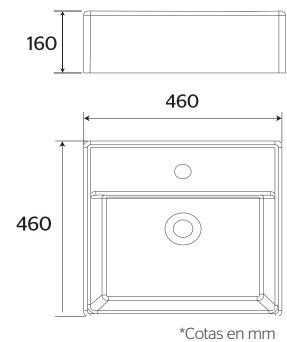

QUADRO

Lavabo de **Sobreponer**

CARACTERÍSTICAS:

1. Diseño: **Sobreponer**
   - Ideal para: **Monomando Alto**
   - Sin rebosadero
   - Sin Perforación
   - Material: **Cerámica Vitrificada**
2. *Hasta agotar existencias

Código
LV1016A021/BLANCO

CASSIA

Lavabo de **Sobreponer**

CARACTERÍSTICAS:

- Diseño: **Sobreponer**
- Ideal para: **Monomando Corto**
- **Con rebosadero**
- Perforación: **1 taladro**
- Material: **Cerámica Vitrificada**

Código
LV1035A021/BLANCO