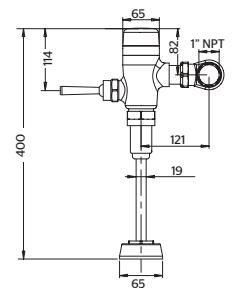

Consumo de agua: **3.0 l/descarga**