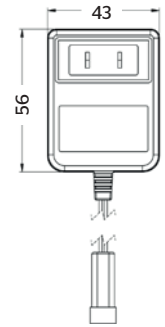

CARACTERÍSTICAS:

- **Material:** Plástico
- **Peso:** 0.12 Kg
- Compatible con modelos: 25.2503.21 / 25.2509.21 / 25.2505.21 / 25.2511.21

25.2531.20

Transformador de corriente hembra 9v

CARACTERÍSTICAS:

- **Material:** Plástico
- **Peso:** 0.12 Kg
- Compatible con modelos: 25.2503.21 / 25.2509.21 / 25.2505.21 / 25.2511.21 / 25.2522.21 / 25.2522.22 / 25.2522.37