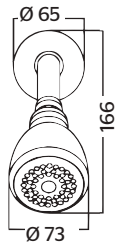

CROMO

CARACTERÍSTICAS:

- Altura: **120 mm**
- Material: **ABS**
- Peso: **0.25 Kg**
- **Gominas limpia fácil**
- Presión de trabajo: **Baja, media y alta**

NOM

296B

Regadera con brazo y chapetón

CROMO

CARACTERÍSTICAS: