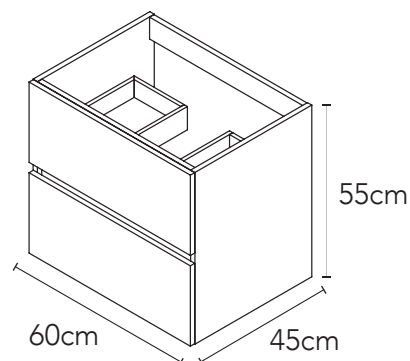

CARACTERÍSTICAS:

- Dimensiones: **50 cm de alto x 60 cm de largo x 45 cm de ancho**
- 2 Cajones de madera hidrofuga con: **extracción parcial y cierre lento**
- Diseño en manija **para fácil apertura**
- Herrajes Hettich: **soporta alta carga y estabilidad en el producto**
- Incluye kit de instalación
- Lavabo con rebosadero
- Disponible con 1 taladro, ideal para monomando corto

* Es necesario adquirir ambas piezas para esta combinación.

* Utilizar los códigos indicados para un ajuste y montaje preciso en su instalación.