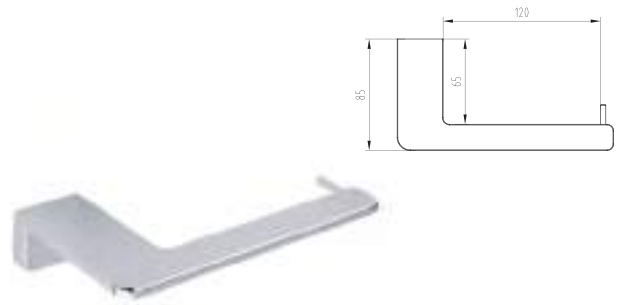

ACCD.06

Gancho doble cuadrado

CARACTERÍSTICAS:

- Altura: **65 mm**
- Material: **Latón**
- Peso: **0.11 Kg**
- Incluye sistema de sujeción metálico

ACC.17

Portarrollo cuadrado

CARACTERÍSTICAS:

- Largo: **165 mm**
- Material: **Latón**
- Peso: **0.23 Kg**
- Incluye sistema de sujeción metálico