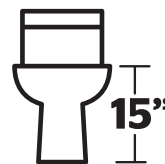

CONFORT

Rango de 15" a 16 3/4"