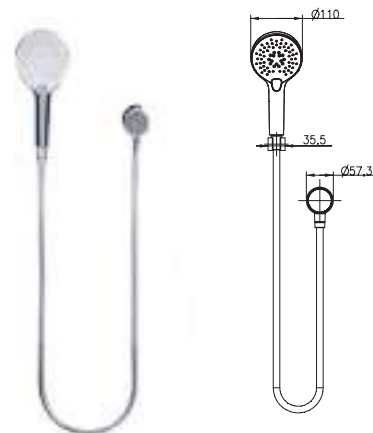

2022

Regadera de teléfono redonda con 3 funciones

CARACTERÍSTICAS:

CROMO

.2 / NEGRO MATE

- Diámetro: **110 mm**
- Material: **Latón y ABS**
- Peso: **0.77 Kg**
- Incluye: manguera flexible, soporte y conector a la red hidráulica
- Presión de trabajo: **Baja, media y alta**

NOM