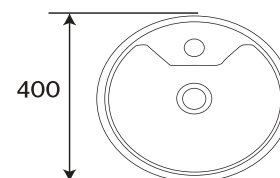

*Cotas en mm