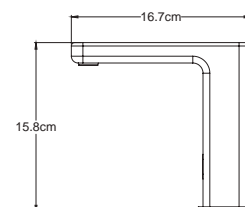

Consumo de agua: 1.9 l/min