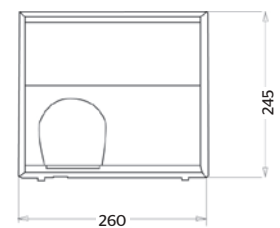

85.8532.23

Secador de manos de alta velocidad

CARACTERÍSTICAS:

- **Material:** ABS
- **Peso:** 9.62 Kg
- Conexión a red eléctrica 110-120 V
- Seca entre 10-15 segundos
- Temperatura: 45°C
- Almohadilla que absorbe gotas de agua
- 3 salidas de aire
- Filtro HEPA que absorbe el 99.9% de las bacterias

85.8530.22

Secador de manos eléctrico dirigible Kragen de acero inoxidable

CARACTERÍSTICAS:

- **Material:** Acero inoxidable
- **Peso:** 5.94 Kg
- Conexión a red eléctrica 110-120 V
- Seca entre 20-25 segundos
- Temperatura: 60°C
- Tobera giratoria 360°