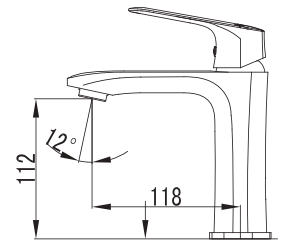

9433LU

Monomando corto para lavabo **CASSIA®**

NUEVO
ACABADO

CARACTERÍSTICAS:

- Altura: **185 mm**
- Material: **Latón**
- Peso: **1.29 Kg**
- Aireador **limpia fácil**
- Consumo: **Menor a 6 lts/min**

NOM