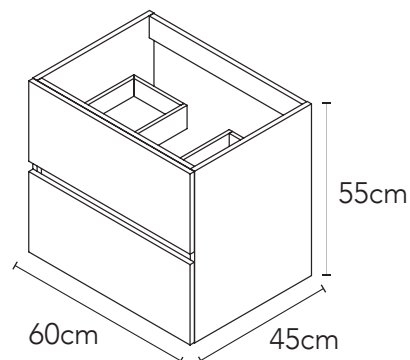

CARACTERÍSTICAS:

- Dimensiones: **50 cm de alto x 60 cm de largo x 45 cm de ancho**
- 2 Cajones de madera hidrofuga con: **extracción parcial y cierre lento**
- Diseño en manija **para fácil apertura**
- Herrajes Hettich: **soporta alta carga y estabilidad en el producto**
- Incluye kit de instalación

* Es necesario adquirir ambas piezas para esta combinación.

* Utilizar los códigos indicados para un ajuste y montaje preciso en su instalación.