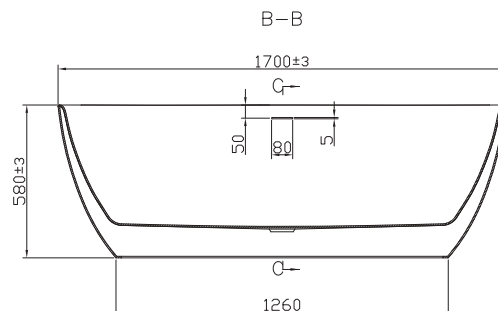

20TFH.3

Tina freestanding ovalada con blowers

.3 / BLANCO

CARACTERÍSTICAS:

- Medidas: **1700 mm x 800 mm**
- Profundidad: **580 mm**
- Material: **Acrílico**
- Peso: **52 Kg**
- Tina en acrílico reforzado
- **Blowers que genera masaje suave**, envolvente y uniforme.
- Fácil mantenimiento
- Diseño ergonómico
- **Antibacterial**
- Incluye: Césped, contra y control remoto para encendido y apagado de blowers