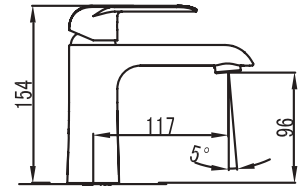

CARACTERÍSTICAS:

CROMO

- Altura: **154 mm**
- Material: **Latón**
- Peso: **1.49 Kg**
- Aireador de **moneda**
- Consumo: **Menor a 6 lts/min**

NOM

Refacción: **R2800094** Cartucho/ **R2801154** Llave/
R2801153 Aireador