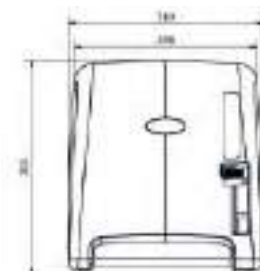

35.3503.23

Despachador de ABS con palanca para toalla en rollo

CARACTERÍSTICAS:

- **Material:** ABS
- **Peso:** 2.08 Kg
- Palanca de uso suave y silencioso
- **Capacidad:** 1 rollo de 8", se adapta de 18,5 a 21 cm
- Tornillo ajustable para diferentes tamaños de toalla
- Visor de contenido
- Incluye llave de seguridad y kit de instalación