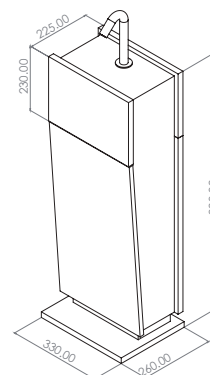

CARACTERÍSTICAS:

- **Material:** Pedestal MDF formaica / Dosificador latón
- **Peso:** 3,41 Kg
- Con tanque de 6 litros
- **Compatible con:** Alcohogel, Etanol, Alcohol isopropílico
- Para accionar el dosificador deberá colocar su mano bajo el sensor a una distancia entre 3-10cm durante 5 seg y el fluido saldrá automáticamente
- Funciona con 6 baterías
- Sensor oculto en aireador
- **Incluye:** Dosificador 85.8546.21 y mueble