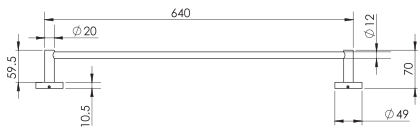

ACR.05

Toallero de barra largo redondo

CARACTERÍSTICAS:

CROMO

- Largo: **640 mm**
- Material: **Latón**
- Peso: **0.34 Kg**
- Incluye sistema de sujeción metálico