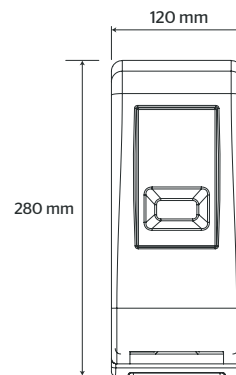

35.3505.22

Dosificador de acero inoxidable para jabón líquido

CARACTERÍSTICAS:

- **Material:** Acero inoxidable 304
- **Peso:** 1.02 Kg
- Puede trabajar 50% jabón y 50% agua
- **Energía:** Mecánica
- **Capacidad:** 800 ml
- **Dosificación por pulsación:** 0,55 ml
- Incluye llave de seguridad y kit de instalación para pared de cemento