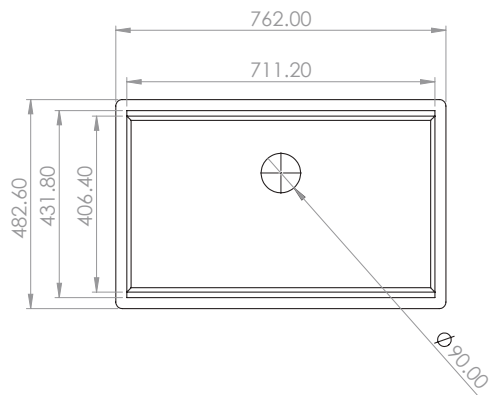

10TS

Tarja sencilla de submontar

CARACTERÍSTICAS:

- Medidas: 762 x 482.6 mm
- Profundidad: 254 mm
- Diámetro: 90 mm
- Material: Acero inoxidable T304
- Peso: 8.98 Kg
- Esquinas redondas para una fácil limpieza
- Alta resistencia a la corrosión
- Compatible con mezcladora o monomando para cocina
- Incluye: contracanasta y kit de instalación

SATÍN