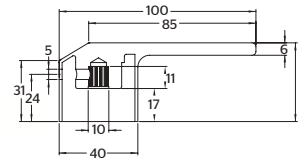

CROMO

CARACTERÍSTICAS:

- Altura: **40 mm**
- Material: **Latón**
- Peso: **0.53 Kg**
- Compatible con cartucho **cerámico 1/4 de vuelta**

Refacción: **R2801946** Chapetón