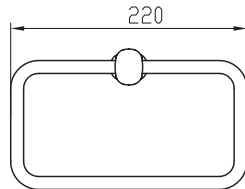

LU.06

Gancho sencillo **CASSIA®**

CARACTERÍSTICAS:

- Altura: **34 mm**
- Material: **Latón**
- Peso: **0.12 Kg**
- Incluye sistema de sujeción metálico

LU.19

Toallero de argolla **CASSIA®**

CARACTERÍSTICAS: