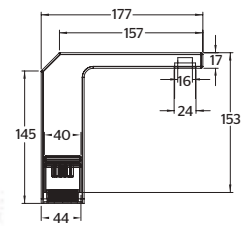

9721CU.9

Mezcladora de taladros separados
para lavabo **QUADRO®**