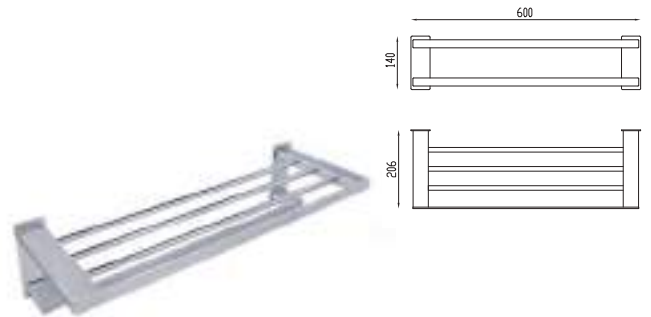

Repisa para toallas **QUADRO® 2**

CARACTERÍSTICAS:

- Largo: **600 mm**
- Material: **Acero inoxidable**
- Peso: **2.32 Kg**
- Incluye sistema de sujeción metálico

COLECCIÓN
Cassia

UN ESTILO MINIMALÍSTA
CON DISEÑO
VERSÁTIL Y FUERTE.