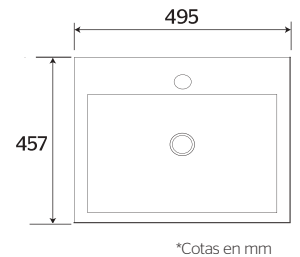

QUADRO III

Lavabo de **Sobreponer**

CARACTERÍSTICAS:

- Diseño: **Sobreponer**
- Ideal para: **Monomando Alto**
- **Sin rebosadero**
- **Sin Perforación**
- Material: **Cerámica Vitrificada**

Código
LV1025A021/ BLANCO

*Cotas en mm

KUB

Lavabo de **Sobreponer**

CARACTERÍSTICAS:

- Diseño: **Sobreponer**
- Ideal para: **Monomando Corto**
- **Sin rebosadero**
- Perforación: **1 taladro**
- Material: **Cerámica Vitrificada**

Código
LV1021A021/ BLANCO

*Cotas en mm

KUUN

Lavabo de **Sobreponer**

CARACTERÍSTICAS:

- Diseño: **Sobreponer**
- Ideal para: **Monomando Corto**
- **Sin rebosadero**
- Perforación: **1 taladro**
- Material: **Cerámica Vitrificada**

Código
LV1003A021/ BLANCO

*Cotas en mm