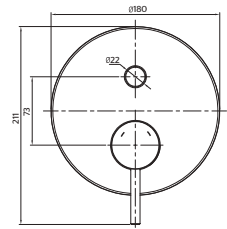

9038INOX

Monomando con desviador para
regadera y/o tina INOX®

CARACTERÍSTICAS:

- Altura: **211 mm**
- Material: **Acero Inoxidable T304**
- Peso: **1.66 Kg**
- Cartucho de control de temperatura y caudal