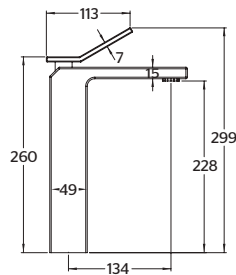

- Altura: **175 mm**
- Material: **Latón**
- Peso: **0.87 Kg**
- Cartucho de **control de temperatura y caudal**

NOM

MD.05

Toallero de barra largo **MEDAMEDA®**

NUEVO
PRODUCTO

CARACTERÍSTICAS:

- Largo: **619 mm**
- Material: **Latón**
- Peso: **0.63 Kg**
- Incluye sistema de sujeción metálico

9489CU

Monomando corto para lavabo
QUADRO®

CARACTERÍSTICAS:

- Altura: **179 mm**
- Material: **Latón**
- Peso: **1.78 Kg**
- Aireador **dirigible**
- Consumo: **Menor a 8 lts/min**

Refacción: R2801945 Cartucho / R2801956 Maneral cromo

9490CU

Monomando mediano para lavabo
QUADRO®

CARACTERÍSTICAS:

- Alto: **204 mm**
- Material: **Latón**
- Peso: **1.85 Kg**
- Aireador **dirigible**
- Consumo: **Menor a 8 lts/min**

Refacción: R2801945 Cartucho / R2801956 Maneral cromo

9491CU Monomando alto para lavabo QUADRO®

9491CU

Monomando alto para lavabo
QUADRO®

CARACTERÍSTICAS:

NOM

- Alto: **299 mm**
- Material: **Latón**
- Peso: **2.28 Kg**
- Aireador **dirigible**
- Consumo: **Menor a 8 lts/min**