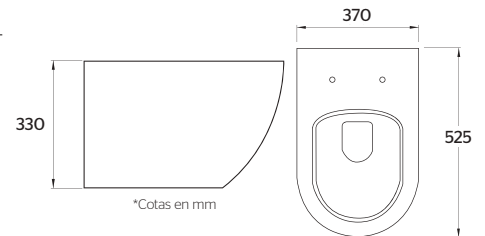

DESALOJO **BUENO** - 500 g

ASIENTO
DESMONTABLE