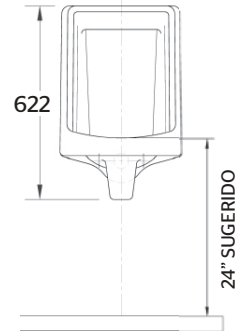

Consumo de agua: 3.8 l/descarga
La descarga es generada por fluxómetro