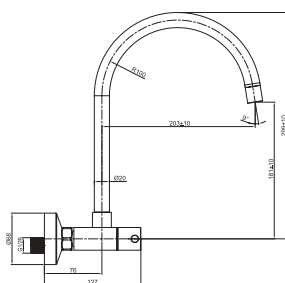

9336

Mezcladora para cocina con cuerpo externo a muro

CARACTERÍSTICAS:

- Altura: **337 mm**
- Material: **Acero inoxidable T304**
- Consumo: **Menor a 8 lts/min**
- Peso: **1.73 Kg**
- Cartucho cerámico 1/4 de vuelta