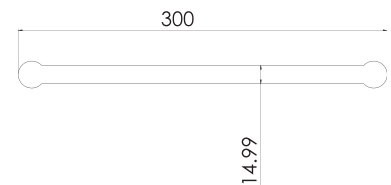

700CL

Toallero de barra corto **LIA®**

CARACTERÍSTICAS:

- Largo: **300 mm**
- Material: **Latón**
- Peso: **0.28 Kg**
- Incluye sistema de sujeción metálico