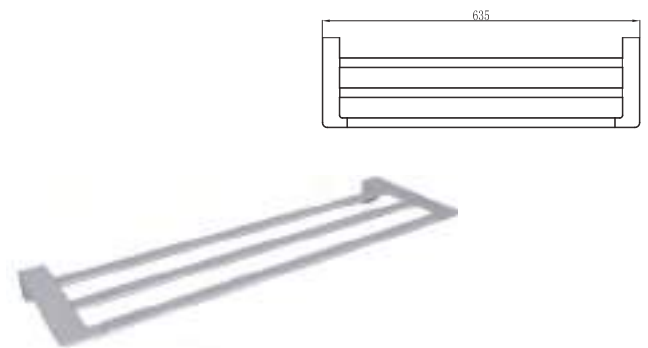

ACC.08

Jabonera cuadrada

CARACTERÍSTICAS:

- Largo: **115 mm**
- Material: **Latón**
- Peso: **0.29 Kg**
- Incluye sistema de sujeción metálico

ACC.10

Repisa para toallas cuadrada

CARACTERÍSTICAS:

- Largo: **635 mm**
- Material: **Latón**
- Peso: **1.01 Kg**
- Incluye sistema de sujeción metálico