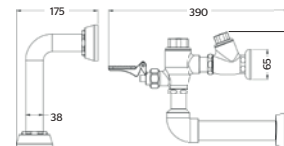

Consumo de agua: 6.0 l/descarga