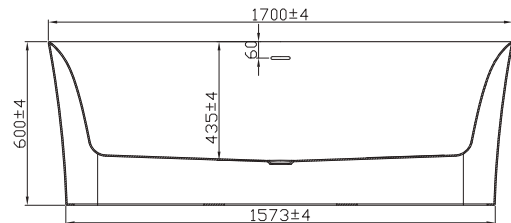

CARACTERÍSTICAS:

- Medidas: **1260 mm x 800 mm**
- Profundidad: **580 mm**
- Material: **Acrílico**
- Peso: **55 Kg**
- Tina en acrílico reforzado
- Material ligero
- Fácil mantenimiento
- Diseño moderno
- **Antibacterial**
- Incluye: Césped y contra