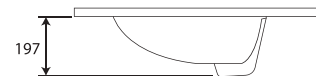

*Cotas en mm