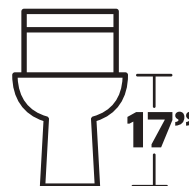

SUPERIOR

ESTÁNDAR

Rango de 14" a 15"

CONFORT

Rango de 15" a 16 3/4"

ADA

Más de 17"

*Ideal para personas altas y personas con capacidad motriz reducida