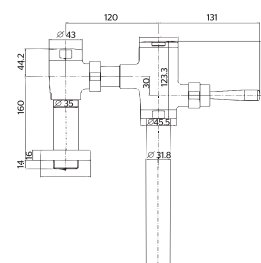

Consumo de agua: 4.8 l/descarga