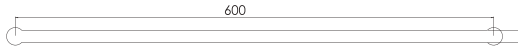

700CL

Toallero de barra corto **LIA®**

CARACTERÍSTICAS:

- Largo: **300 mm**
- Material: **Latón**
- Peso: **0.28 Kg**
- Incluye sistema de sujeción metálico

701CL

Toallero de barra largo **LIA®**

14.99

CROMO