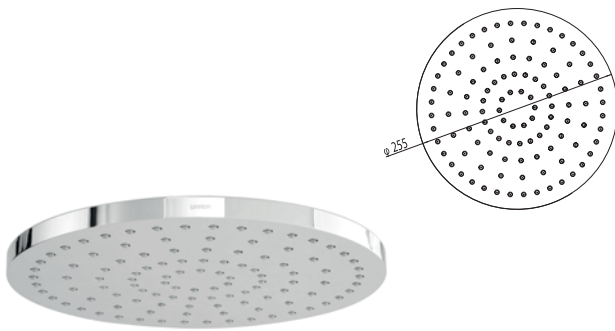

CARACTERÍSTICAS:

- Diámetro: **255 mm**
- Material: **ABS**
- Peso: **0.63 Kg**
- **Gominas limpia fácil**
- Presión de trabajo: **Baja y media**

2263

Regadera de plato redonda de 23 cm

CARACTERÍSTICAS:

- Diámetro: **230 mm**
- Material: **ABS**
- Peso: **0.37 Kg**
- **Gominas limpia fácil**
- Presión de trabajo: **Baja, media y alta**