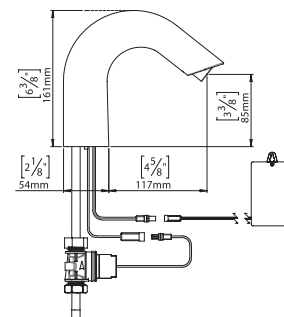

Consumo de agua: 1.9 l/min