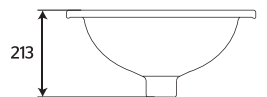

CARACTERÍSTICAS:

- Diseño: **Sobre Cubierta**
- Ideal para: **Monomando Corto/Mezcladora 4"**
- **Con rebosadero**
- **Sin Perforación**
- Material: **Cerámica Vitrificada**

*Hasta agotar existencias

Código
LV3001A021/ BLANCO