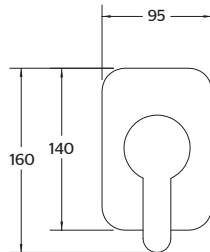

9464EO

Monomando sencillo para regadera o tina **NEO®**

CARACTERÍSTICAS:

CROMO

- Altura: **160 mm**
- Material: **Latón**
- Peso: **1 Kg**
- Cartucho de control de temperatura y caudal

Refacción: **R2800006** Cartucho