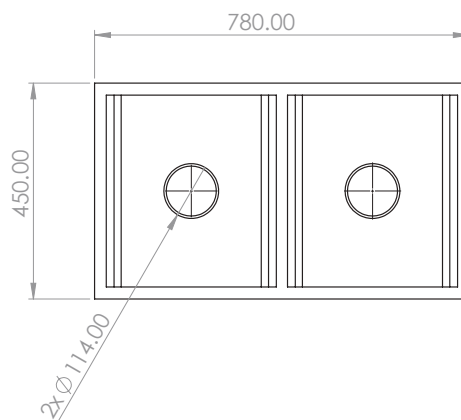

CARACTERÍSTICAS:

- Medidas: 780 x 450 mm
- Profundidad: 200 mm
- Diámetro: 114 mm
- Material: Cuarzo y resina
- Peso: 16.75 Kg
- **Resistencia** a manchas y rayones
- Durabilidad y resistencia al calor
- Material **antibacterial**
- Compatible con monomando para cocina
- Incluye: Contracanasta, céspol y kit de instalación