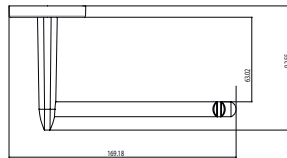

NK.17

Portarrollo **NEEK®**

CARACTERÍSTICAS:

- Largo: **169 mm**
- Material: **Latón**
- Peso: **0.33 Kg**
- Incluye sistema de sujeción metálico