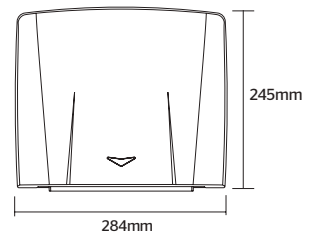

NOM

TOUCH
FREE

85.8536.37

Secador turbo ABS negro mate

CARACTERÍSTICAS:

- **Material:** ABS
- **Peso:** 3.54 Kg
- Conexión a red eléctrica 110V
- Seca entre 7-12 segundos
- Botón de temperatura frío o caliente
- Velocidad alta o baja
- Botón apagador
- Filtro HEPA que absorbe el 99.9% de las bacterias