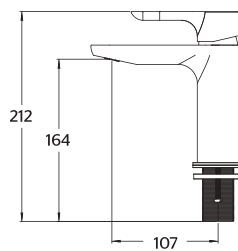

CROMO

CARACTERÍSTICAS:

- Altura: **212 mm**
- Material: **Latón**
- Peso: **1.55 Kg**
- Aireador **dirigible y limpia fácil**
- Consumo: **Menor a 6 lts/min**

Refacción: **R2801053** Cartucho/ **MALL-60** Manguera/
R2801154 Llave