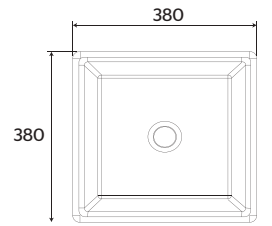

QUADRO III

Lavabo de **Sobreponer**

CARACTERÍSTICAS:

- Diseño: **Sobreponer**
- Ideal para: **Monomando Alto**
- **Sin rebosadero**
- **Sin Perforación**
- Material: **Cerámica Vitrificada**

Código
LV1025A021/ BLANCO

*Cotas en mm

KUB

Lavabo de **Sobreponer**

CARACTERÍSTICAS:

- Diseño: **Sobreponer**
- Ideal para: **Monomando Corto**
- **Sin rebosadero**
- Perforación: **1 taladro**
- Material: **Cerámica Vitrificada**

Código
LV1021A021/ BLANCO

*Cotas en mm

KUUN

Lavabo de **Sobreponer**

CARACTERÍSTICAS:

- Diseño: **Sobreponer**
- Ideal para: **Monomando Corto**
- **Sin rebosadero**
- Perforación: **1 taladro**
- Material: **Cerámica Vitrificada**

Código
LV1003A021/ BLANCO

*Cotas en mm