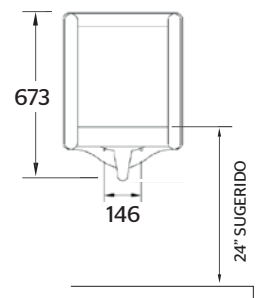

72.7403.23

Mingitorio grande para fluxómetro

CARACTERÍSTICAS:

- **Material:** Cerámica grado calidad A
- **Peso:** 29.00 Kg
- **Spud superior:** 19 mm ($\frac{3}{4}$ "
- **Salida a red sanitaria:** 2"
- Trampa integrada
- Paredes de privacidad