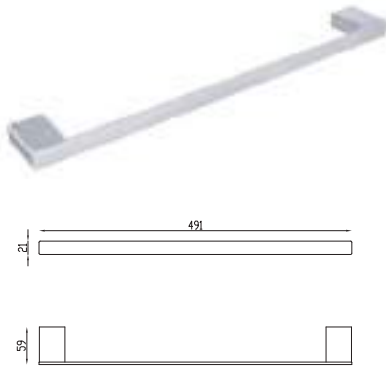

CARACTERÍSTICAS:

- Largo: **641 mm**
- Material: **Acero inoxidable**
- Peso: **0.98 Kg**
- Incluye sistema de sujeción metálico

QU.09

Toallero de barra corto **QUADRO® 2**

CARACTERÍSTICAS:

- Largo: **491 mm**
- Material: **Acero inoxidable**
- Peso: **0.59 Kg**
- Incluye sistema de sujeción metálico