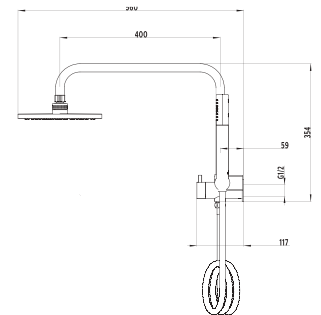

2410

Columna de ducha

CROMO

CARACTERÍSTICAS:

- Altura: **354 mm**
- Material: **Latón y ABS**
- Peso: **2.27 Kg**
- Incluye: desviador y regadera de teléfono
- Presión de trabajo: **Baja, media y alta**

NOM

Refacción: **R2801977** Cartucho / **R2801976** Desviador / **R2801972** Regadera de mano y válvula