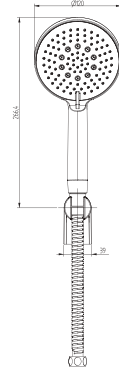

CROMO

CARACTERÍSTICAS:

- Diámetro: **120 mm**
- Material: **Latón y ABS**
- Peso: **0.85 Kg**
- Incluye: manguera flexible, soporte y conector a la red hidráulica
- Presión de trabajo: **Baja, media y alta**

NOM