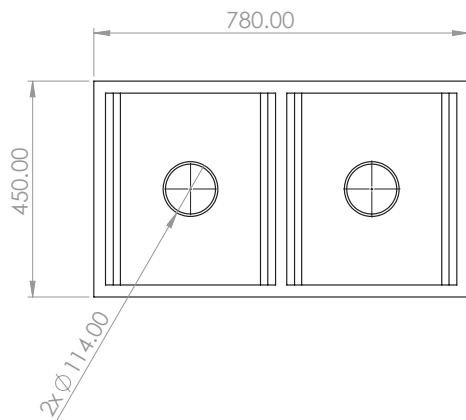

CARACTERÍSTICAS:

- Medidas: **780 x 450 mm**
- Profundidad: **200 mm**
- Diámetro: **114 mm**
- Material: **Cuarzo y resina**
- Peso: **16.75 Kg**
- **Resistencia** a manchas y rayones
- Durabilidad y resistencia al calor
- Material **antibacterial**
- Compatible con monomando para cocina
- Incluye: Contracanasta, céspol y kit de instalación