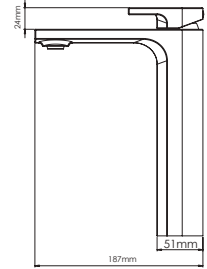

9440JM

Monomando alto para lavabo **JYM®**

NUEVO PRODUCTO

- CROMO
- .2 / NEGRO
- .6 / BRUSHED METAL BLACK
- .7 / ROSE GOLD
- .11 / CREME

CARACTERÍSTICAS:

- Altura: **254 mm**
- Material: **Latón**
- Peso: **2.29 Kg**
- Cartucho con apertura en frío, **ahorro energético**
- Consumo: **Menor a 8 lts/min**