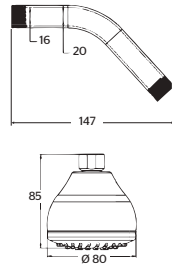

2096B

Regadera con brazo y chapetón
VERMONT®

CROMO

CARACTERÍSTICAS:

- Diámetro: **80 mm**
- Material: **Latón y ABS**
- Peso: **0.28 Kg**
- **Gominas limpia fácil**
- Presión de trabajo: **Baja**