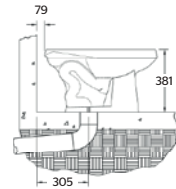

72.7301.23

Taza redonda para fluxómetro