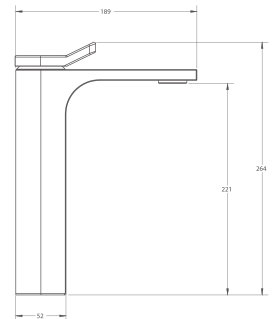

9434FR

Monomando alto para lavabo LOX®

CARACTERÍSTICAS:

- Altura: **264 mm**
- Material: **Latón**
- Peso: **2.52 Kg**
- Consumo: **Menor a 8 lts/min**
- **Difusor ultra slim:** caída con mayor confort

Refacción: R2802281 Cartucho / MALL-60 Manguera