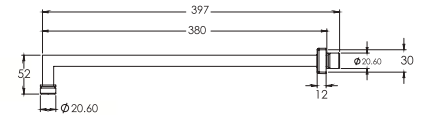

2305INOX

Brazo de regadera recto a pared cuadrado
de 45 cm **INOX®**

.9 / INOX

CARACTERÍSTICAS:

- Largo: **477 mm**
- Material: **Latón**
- Peso: **0.54 Kg**
- Compatible con regadera de plato

2305

Brazo de regadera recto a pared cuadrado
de 38 cm