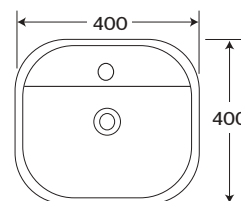

SERRA R1

Lavabo de **Sobreponer**

CARACTERÍSTICAS:

- Diseño: **Sobreponer**
- Ideal para: **Monomando Corto**
- Sin rebosadero
- Perforación: **1 taladro**
- Material: **Cerámica Vitrificada**

Código
LV1065B021/BLANCO

NUEVO
PRODUCTO

*Cotas en mm

HIDROSMART

SERRA C1

Lavabo de **Sobreponer**

CARACTERÍSTICAS:

- Diseño: **Sobreponer**
- Ideal para: **Monomando Corto**
- Sin rebosadero
- Perforación: **1 taladro**
- Material: **Cerámica Vitrificada**

Código
LV1070D021/BLANCO

NUEVO
PRODUCTO

*Cotas en mm

HIDROSMART