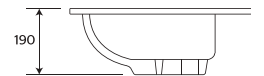

*Hasta agotar existencias

VENUS 4"
52060021/ BLANCO

* VENUS 4"
52060041/ HUESO

VENUS 1 tal
52062021/ BLANCO

*Cotas en mm

IVER

Lavabo **Sobre cubierta**

CARACTERÍSTICAS: