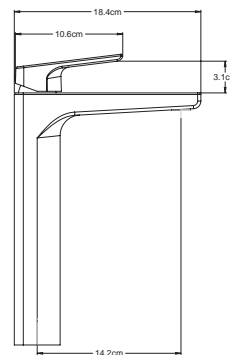

CARACTERÍSTICAS:

- Altura: **158 mm**
- Material: **Latón**
- Peso: **1.64 Kg**
- Aireador **dirigible**
- Consumo: **Menor a 8 lts/min**

NOM

9457QU

Monomando alto para lavabo **QUADRO® 2**

CROMO

.2 / NEGRO MATE