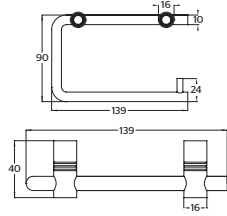

9817

Portarrollo **INOX®**