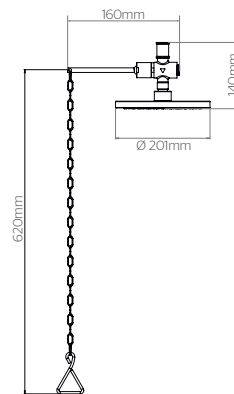

Consumo de agua: 8.0 l/descarga