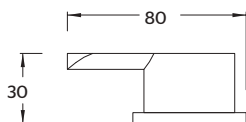

EO

Juego de manerales grandes **NEO®**

CARACTERÍSTICAS:

CROMO

- Altura: **30 mm**
- Material: **Latón**
- Peso: **0.51 Kg**
- Compatibilidad con **cartucho cerámico 1/4 de vuelta**

Refacción: **R223095** Opresor