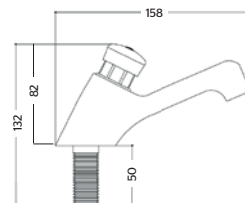

Consumo de agua: 1.9 l/min

9245

Llave temporizadora para lavabo

CARACTERÍSTICAS:

- **Material:** Latón
- **Peso:** 0.77 Kg
- **Rosca de instalación:** ½"-14H NPS
- **Presión requerida:** 0.5 a 6 Kg/cm²
- **Tiempo de cierre:** 10 +5 segundos
- Aireador antivándalico