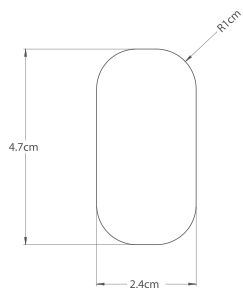

NY.05

Toallero de barra largo **ITUA®**

CARACTERÍSTICAS:

- Largo: **600 mm**
- Material: **Latón**
- Peso: **0.87 Kg**
- Incluye sistema de sujeción metálico

Refacción: **R470628** Kit de fijación

NY.09

Toallero de barra corto **ITUA®**

CARACTERÍSTICAS:

- Largo: **279 mm**
- Material: **Latón**
- Peso: **0.34 Kg**
- Incluye sistema de sujeción metálico

Refacción: **R470628** Kit de fijación

NY.06

Gancho sencillo **ITUA®**

CARACTERÍSTICAS:

- Altura: **47 mm**
- Material: **Latón**
- Peso: **0.08 Kg**
- Incluye sistema de sujeción metálico

NY.17

Portarrollo **ITUA®**

CARACTERÍSTICAS:

- Largo: **187 mm**
- Material: **Latón**
- Peso: **0.37 Kg**
- Incluye sistema de sujeción metálico