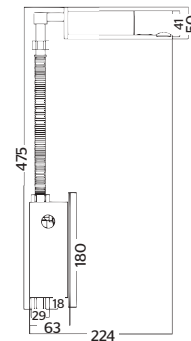

Consumo de agua: 1.9 l/min