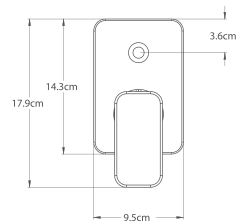

9436NY

Monomando con desviador para regadera y/o tina **ITUA®**

- CROMO
- .2 / NEGRO MATE

CARACTERÍSTICAS:

- Altura: **179 mm**
- Material: **Latón**
- Peso: **1.40 Kg**
- Cartucho de control de temperatura y caudal

Refacción: **R2800006** Cartucho/ **R2800007** Desviador