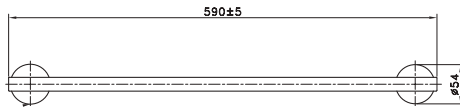

CARACTERÍSTICAS:

- Largo: **218 mm**
- Material: **Acero Inoxidable T304**
- Peso: **0.40 Kg**
- Alta resistencia a la corrosión

INOX.05

Toallero de barra largo INOX®

CARACTERÍSTICAS:

- Largo: **590 mm**
- Material: **Acero Inoxidable T304**
- Peso: **0.45 Kg**
- Incluye sistema de sujeción metálico