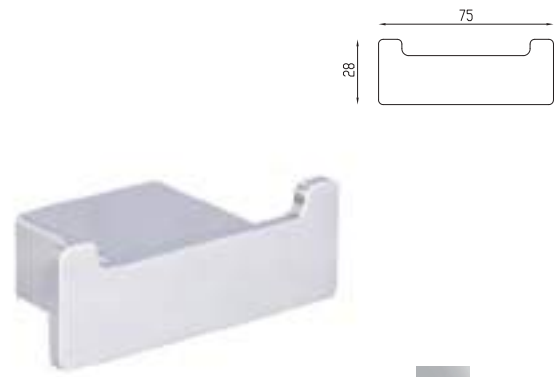

CARACTERÍSTICAS:

- Largo: **641 mm**
- Material: **Acero inoxidable**
- Peso: **0.98 Kg**
- Incluye sistema de sujeción metálico

QU.09

Toallero de barra corto **QUADRO® 2**

CARACTERÍSTICAS:

- Largo: **491 mm**
- Material: **Acero inoxidable**
- Peso: **0.59 Kg**
- Incluye sistema de sujeción metálico

QU.17

Portarrollo con cubierta **QUADRO® 2**

CARACTERÍSTICAS:

- Largo: **171 mm**
- Material: **Acero inoxidable**
- Peso: **0.61 Kg**
- Incluye sistema de sujeción metálico

QU.06

Gancho sencillo **QUADRO® 2**

CARACTERÍSTICAS:

- Altura: **65 mm**
- Material: **Acero inoxidable**
- Peso: **0.15 Kg**
- Incluye sistema de sujeción metálico

QU.06D

Gancho doble **QUADRO® 2**

CARACTERÍSTICAS:

- Altura: **28 mm**
- Material: **Acero inoxidable**
- Peso: **0.15 Kg**
- Incluye sistema de sujeción metálico