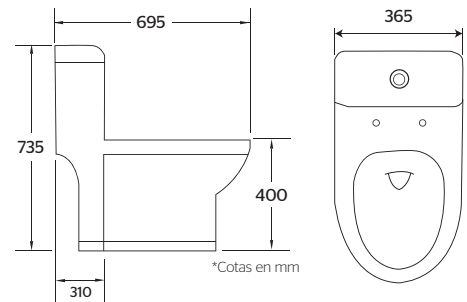

LIMPIEZA 360

ASIENTO DESMONTABLE