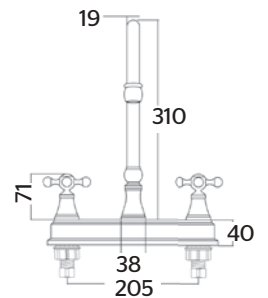

9328

Mezcladora de 8" para cocina

CROMO

CARACTERÍSTICAS:

- Altura: 320 mm
- Material: Latón
- Consumo: Menor a 8 lts/min
- Peso: 1.60 Kg
- Cartucho cerámico 1/4 de vuelta