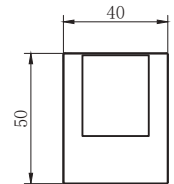

NUEVO
PRODUCTO

CARACTERÍSTICAS:

- Largo: **172 mm**
- Material: **Acero inoxidable**
- Peso: **0.21 Kg**
- Incluye sistema de sujeción metálico

NA.06

Gancho sencillo **NAYA®**

NUEVO
PRODUCTO

CARACTERÍSTICAS: