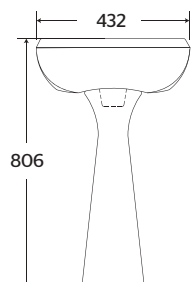

*Cotas en mm