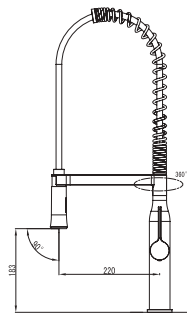

9496

Monomando para cocina semi profesional

CARACTERÍSTICAS:

- Altura: **665 mm**
- Material: **Latón**
- Consumo: **Menor a 6 lts/min**
- Peso: **2.78 Kg**
- Nariz retráctil
- **2 funciones**