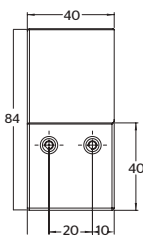

CU.06

Gancho sencillo **QUADRO**®