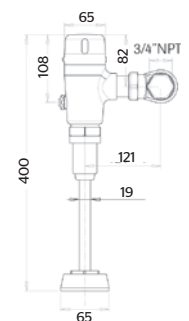

Consumo de agua: **0.5 l/descarga**