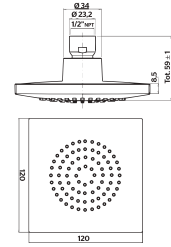

3030

Regadera cuadrada de 12 cm

CROMO

CARACTERÍSTICAS:

- Altura: **120 mm**
- Material: **ABS**
- Peso: **0.25 Kg**
- **Gominas limpia fácil**
- Presión de trabajo: **Baja, media y alta**

NOM