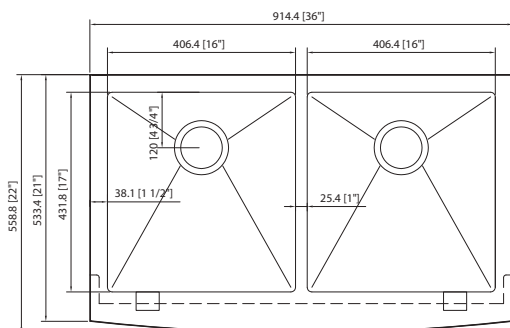

CARACTERÍSTICAS:

- Medidas: **914.4 x 558.8 mm**
- Profundidad: **254 mm**
- Diámetro: **90 mm**
- Material: **Acero inoxidable T304**
- Peso: **18.52 Kg**
- **Resistencia** a manchas y rayones
- **Alta resistencia a la corrosión**
- Compatible con monomando para cocina
- Incluye: contracanasta y kit de instalación