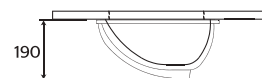

*Cotas en mm