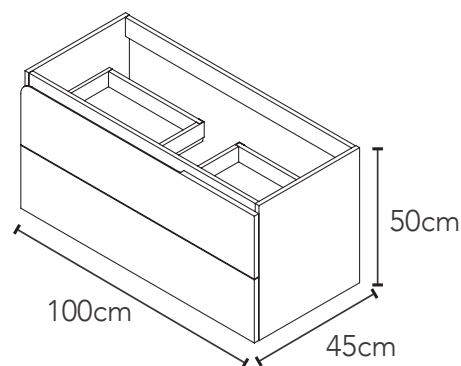

CARACTERÍSTICAS:

- Dimensiones: **50 cm de alto x 100 cm de largo x 45 cm de ancho**
- 2 Cajones con: **extracción total y cierre lento**
- Diseño en manija **para fácil apertura**
- Herrajes Hettich: **soporta alta carga y estabilidad en el producto**
- Incluye kit de instalación
- Lavabo con rebosadero
- Disponible con 1 taladro, ideal para monomando corto

* Es necesario adquirir ambas piezas para esta combinación.

* Utilizar los códigos indicados para un ajuste y montaje preciso en su instalación.