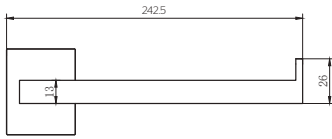

CARACTERÍSTICAS:

- Altura: 200 mm
- Material: Latón
- Peso: 1.52 Kg
- Cartucho de control de temperatura y caudal

NOM

NA.09

Toallero de barra corto **NAYA®**

NUEVO
PRODUCTO

CARACTERÍSTICAS:

- Largo: **242 mm**
- Material: **Acero inoxidable**
- Peso: **0.26 Kg**
- Incluye sistema de sujeción metálico