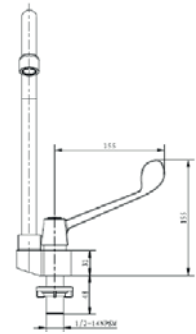

Consumo de agua: **1.9 l/min**