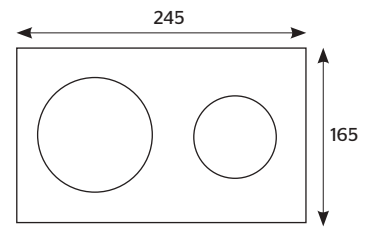

*Cotas en mm

Botón Pulsador
PL1006A211 / CROMO