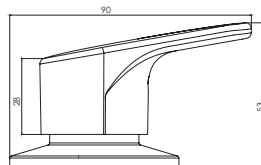

CL

Juego de manerales grandes **LIA®**

CARACTERÍSTICAS:

- Altura: **53 mm**
- Material: **Latón**
- Peso: **0.47 Kg**
- Compatibilidad con **cartucho cerámico 1/4 de vuelta**