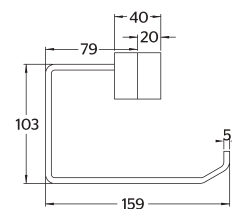

CU.17

Portarrollo **QUADRO**®