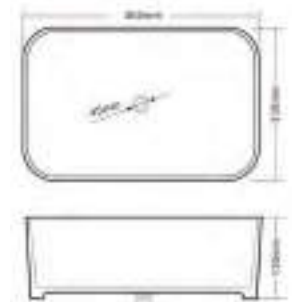

*Cotas en mm

HIDROSMART