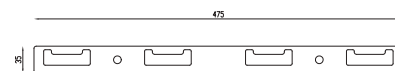

QU.06M

Gancho múltiple **QUADRO® 2**