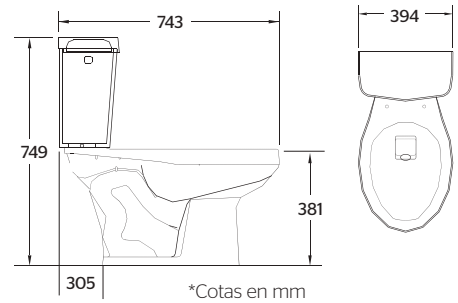

*Cotas en mm

DESALOJO **SUPERIOR** · 1000 g

MÁXIMO DESEMPEÑO