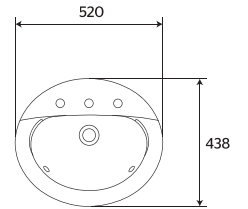

FLANDES

Lavabo **Sobre cubierta**

CARACTERÍSTICAS:

- Diseño: **Sobre Cubierta**
- Ideal para: **Mezcladora 4"**
- **Con rebosadero**
- Perforación: **4"**
- Material: **Cerámica Vitrificada**

Código
52050021/ BLANCO

*Cotas en mm

VENUS

Lavabo **Sobre cubierta**

CARACTERÍSTICAS:

- Diseño: **Sobre Cubierta**
- Ideal para: **Mezcladora 4"**
- **Con rebosadero**
- Perforación: **4"**
- Material: **Cerámica Vitrificada**

*Hasta agotar existencias

VENUS 4"
52060021/ BLANCO

* VENUS 4"
52060041/ HUESO

VENUS 1 tal
52062021/ BLANCO

*Cotas en mm

IVER

Lavabo **Sobre cubierta**

CARACTERÍSTICAS:

- Diseño: **Sobre Cubierta**
- Ideal para: **Monomando Corto/Mezcladora 4"**
- **Con rebosadero**
- **Sin Perforación**
- Material: **Cerámica Vitrificada**

*Hasta agotar existencias

Código
LV3001A021/ BLANCO

*Cotas en mm