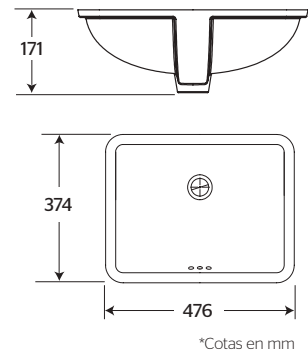

AUDAZE C

Lavabo **Bajo cubierta**

CARACTERÍSTICAS:

1. Diseño: **Bajo Cubierta**
   - Ideal para: **Monomando Corto/Mezcladora 4"**
   - **Con rebosadero**
   - **Sin Perforación**
   - Material: **Cerámica Vitrificada**
2. *Hasta agotar existencias

Código
LV1027A021/BLANCO

KADER

Lavabo **Bajo cubierta**

CARACTERÍSTICAS:

- Diseño: **Bajo Cubierta**
- Ideal para: **Monomando Corto/Mezcladora 4"**
- **Con rebosadero**
- **Sin Perforación**
- Material: **Cerámica Vitrificada**

Código
73.7309.23/BLANCO

CONTRACT

Lavabo **Bajo cubierta**

CARACTERÍSTICAS:

- Diseño: **Bajo Cubierta**
- Ideal para: **Monomando Corto/Mezcladora 4"**
- **Con rebosadero**
- **Sin Perforación**
- Material: **Cerámica Vitrificada**

Código
LV3002A021/BLANCO

NUEVO
PRODUCTO