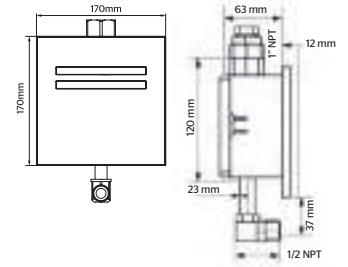

Consumo de agua: **0.5 l/descarga**