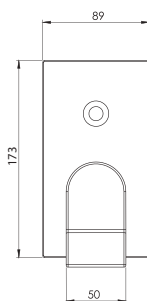

9437FR

Monomando con desviador para regadera y/o tina **LOX®**

CARACTERÍSTICAS:

- Altura: **173 mm**
- Material: **Latón**
- Peso: **1.50 Kg**
- Cartucho de **control de temperatura y caudal**

NOM

Refacción: **R2800006** Cartucho / **R2800007** Desviador