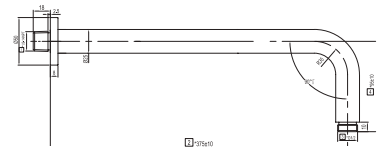

2315INOX

Brazo de regadera a pared **INOX®**

CARACTERÍSTICAS:

- Largo: **375 mm**
- Material: **Acero Inoxidable T304**
- Peso: **0.40 Kg**
- Incluye chapetón