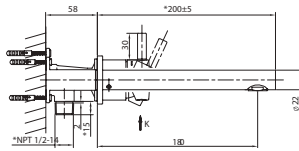

9036INOX

Monomando a muro para lavabo
INOX®

CARACTERÍSTICAS:

- Largo: **200 mm**
- Material: **Acero Inoxidable T304**
- Peso: **1.15 Kg**
- Aireador **antivandálico**
- Consumo: **Menor a 6 lts/min**