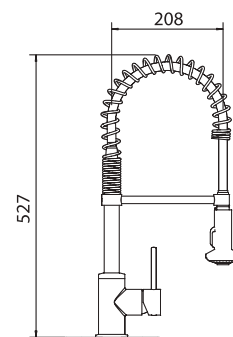

CROMO

CARACTERÍSTICAS:

- Altura: **522 mm**
- Material: **Latón**
- Consumo: **Menor a 8 lts/min**
- Peso: **3.6 Kg**
- Nariz flexible con acoplamiento magnético

9436

Monomando para cocina con nariz flexible y 2 funciones