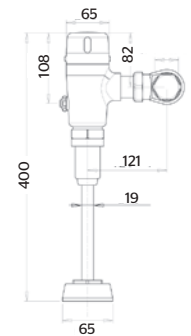

Consumo de agua: **3.0 l/descarga**