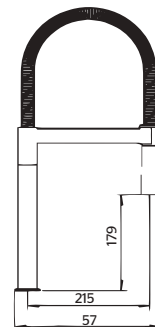

9441

Monomando para cocina con nariz flexible,
2 funciones y con acoplamiento magnético

CROMO

CARACTERÍSTICAS:

- Altura: **522 mm**
- Material: **Latón**
- Consumo: **Menor a 8 lts/min**
- Peso: **3.6 Kg**
- Nariz flexible con acoplamiento magnético