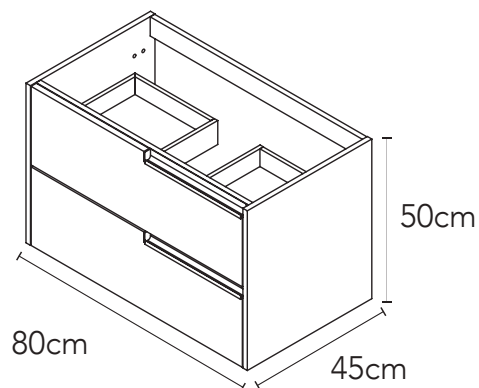

CARACTERÍSTICAS:

- Dimensiones: **50 cm de alto x 80 cm de largo x 45 cm de ancho**
- 2 Cajones de madera hidrofuga con: **extracción parcial y cierre lento**
- Tiradores **para fácil apertura**
- Herrajes Hettich: **soporta alta carga y estabilidad en el producto**
- Incluye kit de instalación
- Lavabo con rebosadero
- Disponible con 1 taladro, ideal para monomando corto

* Es necesario adquirir ambas piezas para esta combinación.

* Utilizar los códigos indicados para un ajuste y montaje preciso en su instalación.