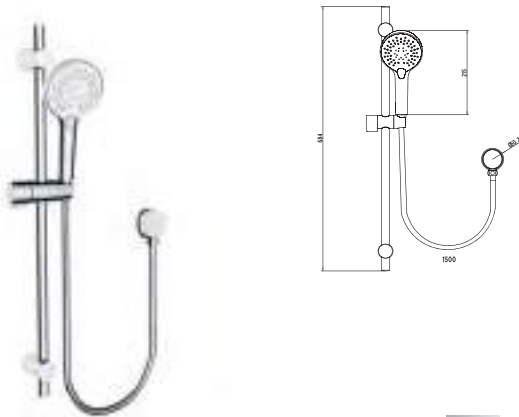

2019

Regadera de teléfono redonda con 3 funciones

CARACTERÍSTICAS:

CROMO

- Alto: **684 mm**
- Material: **Latón y ABS**
- Peso: **1.50 Kg**
- Incluye: columna y soporte, manguera flexible, conector a la red hidráulica
- Presión de trabajo: **Baja, media y alta**

NOM

Refacción: **R2801991** Manguera / **R2800183** Rociador / **R2800184** Soporte para regadera