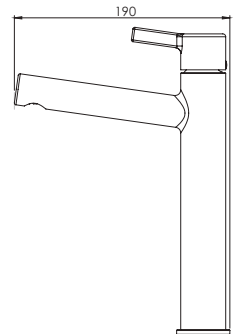

9435NS

Monomando alto para lavabo **NHIS**®

CARACTERÍSTICAS:

- Altura: **271 mm**
- Material: **Latón**
- Peso: **1.71 Kg**
- Aireador **antivandálico**
- Consumo: **Menor a 6 lts/min**

CROMO