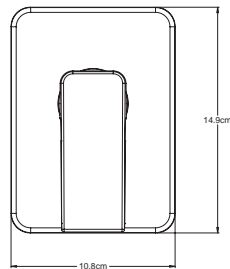

CROMO
.2 / NEGRO MATE

CARACTERÍSTICAS:

- Altura: **149 mm**
- Material: **Latón**
- Peso: **1 Kg**
- Cartucho de control de temperatura y caudal

NOM

QU.05

Toallero de barra largo doble
QUADRO® 2

CROMO
.2 / NEGRO MATE