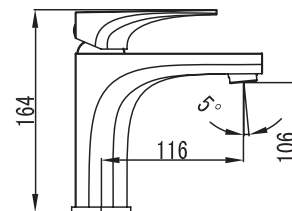

9433PC

Monomando corto para lavabo **CONTRACT III**