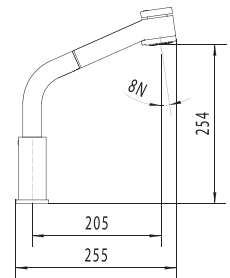

9450

Monomando para cocina con nariz retráctil y 2 funciones

CARACTERÍSTICAS:

- Altura: **313 mm**
- Material: **Latón**
- Consumo: **Menor a 8 lts/min**
- Peso: **2.21 Kg**
- Nariz retráctil
- **2 funciones**