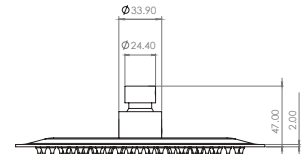

2225INOX

Regadera de plato redonda de 25cm
INOX®

CARACTERÍSTICAS:

- Diámetro: **250 mm**
- Material: **Acero Inoxidable T304**
- Peso: **0.85 Kg**
- Gominas limpia fácil
- Presión: **Baja, media y alta**