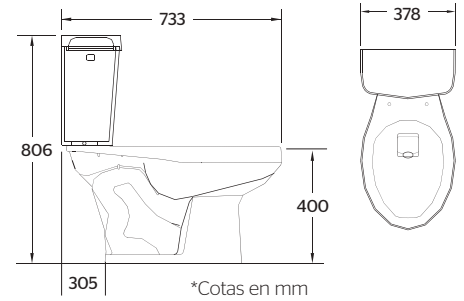

DESALOJO SUPERIOR - 1000 g
★★★★★

MÁXIMO
DESEMPEÑO