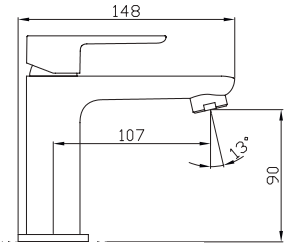

9453

Monomando corto para lavabo **CONTRACT IV**

CARACTERÍSTICAS:

- Altura: **141 mm**
- Material: **Latón**
- Peso: **0.73 Kg**
- Aireador de **casquillo**
- Consumo: **Menor a 6 lts/min**