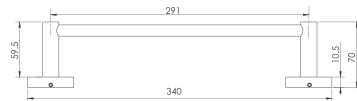

- Largo: **640 mm**
- Material: **Latón**
- Peso: **0.34 Kg**
- Incluye sistema de sujeción metálico

ACR.09

Toallero de barra corto redondo

CARACTERÍSTICAS:

CROMO

- Largo: **291 mm**
- Material: **Latón**
- Peso: **0.31 Kg**
- Incluye sistema de sujeción metálico