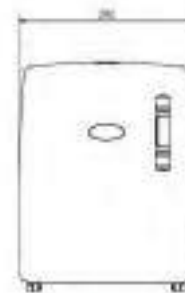

35.3507.23

Despachador de papel con sensor

CARACTERÍSTICAS:

- **Material:** ABS
- **Peso:** 2.12 Kg
- **Energía:** 4 baterías tipo "D"
- Adaptabilidad de rollos de 20 a 21 cm
- **Botón selector de longitud:** 24 o 36 cm
- Sensor que impide el contacto físico con el producto
- Visor de contenido
- Incluye llave de seguridad y kit de instalación

35.3507.37

Despachador de papel con sensor

CARACTERÍSTICAS:

- **Material:** ABS
- **Peso:** 2.12 Kg
- **Energía:** 4 baterías tipo "D"
- Adaptabilidad de rollos de 20 a 21 cm
- **Botón selector de longitud:** 24 o 36 cm
- Sensor que impide el contacto físico con el producto
- Visor de contenido
- Incluye llave de seguridad y kit de instalación

35.3506.37

Despachador autocortante

CARACTERÍSTICAS:

- **Material:** ABS
- **Peso:** 2.17 Kg
- Cuchillas internas que cortan el rollo al deslizarse
- **Energía:** Mecánica
- Rueda de seguridad lateral que asegura la dispensación del papel
- Adaptabilidad de rollos de 19 a 21 cm
- Visor de contenido
- Incluye llave de seguridad y kit de instalación