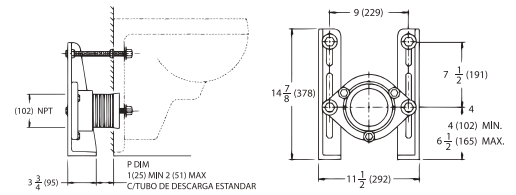

CARACTERÍSTICAS:

- **Material:** Acero galvanizado
- Placa frontal rígida ajustable
- Incluye birlos de fijación, empaques y rondanas metálicas
- **Soporta:** 136 Kg
- **Peso:** 18.14 Kg
- Se recomienda instalar en muro falso
- **Compatible con taza suspendida:** 72.7305.23