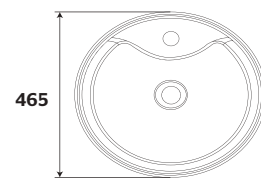

NEO X

Lavabo de **Sobreponer**

CARACTERÍSTICAS:

- Diseño: **Sobreponer**
- Ideal para: **Monomando Corto**
- **Con rebosadero**
- Perforación: **1 taladro**
- Material: **Cerámica Vitrificada**

*Hasta agotar existencias

Código
LV1022A021/BLANCO

*Cotas en mm

ANIA

Lavabo de **Sobreponer**

CARACTERÍSTICAS:

- Diseño: **Sobreponer**
- Ideal para: **Monomando Alto**
- **Sin rebosadero**
- **Sin Perforación**
- Material: **Cerámica Vitrificada**

Código
LV1060A021/BLANCO

*Cotas en mm

NEO I

Lavabo de **Sobreponer**

CARACTERÍSTICAS:

- Diseño: **Sobreponer**
- Ideal para: **Monomando Corto**
- **Sin rebosadero**
- Perforación: **1 taladro**
- Material: **Cerámica Vitrificada**

Código
LV1048A021/BLANCO

*Cotas en mm