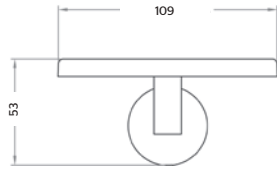

EO.08

Jabonera de empotrar **NEO®**