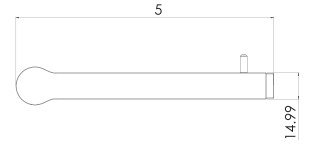

702CL

Portarrollo **LIA®**

CROMO

.2 / NEGRO MATE

CARACTERÍSTICAS:

- Largo: **145 mm**
- Material: **Latón**
- Peso: **0.14 Kg**
- Incluye sistema de sujeción metálico