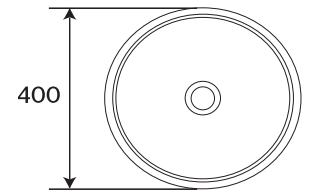

*Cotas en mm