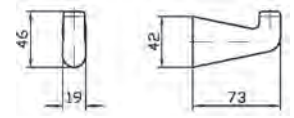

- Altura: **175 mm**
- Material: **Latón**
- Peso: **0.87 Kg**
- Cartucho de **control de temperatura y caudal**

NOM

MD.05

Toallero de barra largo **MEDAMEDA®**

NUEVO
PRODUCTO

CARACTERÍSTICAS:

- Largo: **619 mm**
- Material: **Latón**
- Peso: **0.63 Kg**
- Incluye sistema de sujeción metálico

MD.09

Toallero de barra corto **MEDAMEDA®**

NUEVO
PRODUCTO

CARACTERÍSTICAS:

- Largo: **469 mm**
- Material: **Latón**
- Peso: **0.59 Kg**
- Incluye sistema de sujeción metálico

MD.06

Gancho sencillo **MEDAMEDA®**