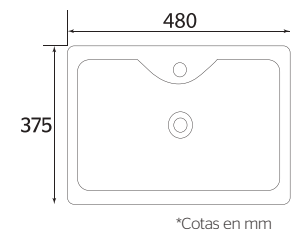

*Cotas en mm