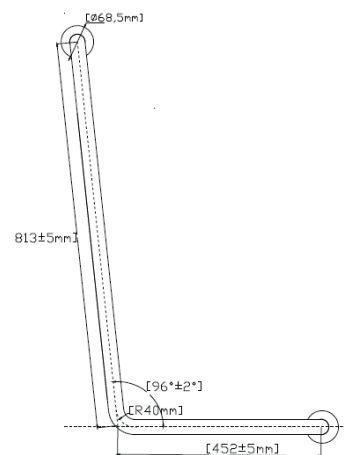

MAYOR CONFORT
Y SOPORTE

BARRA DE SEGURIDAD ABATIBLE INOX

Abatible:
Optimiza espacio

Puede instalarse a mano
izquierda o derecha

3356

Barra de seguridad tipo hockey derecha

CARACTERÍSTICAS:

- **Material:** Acero inoxidable
- **Peso:** 1.20 Kg
- **Medidas:** 452 mm x 813 mm
- Diámetro de 1 1/4" que facilita la sujeción
- Acabado que permite pulirlo y conservar su brillo
- Base con 3 orificios de fijación para una instalación más firme
- Soporta 150 Kg de carga estática