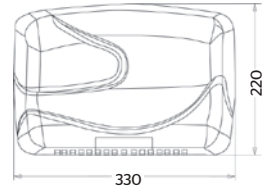

NOM

TOUCH
FREE

85.8536.23

Secador turbo ABS blanco

CARACTERÍSTICAS:

- **Material:** ABS
- **Peso:** 3.54 Kg
- Conexión a red eléctrica 110V
- Seca entre 7-12 segundos
- Botón de temperatura frío o caliente
- Velocidad alta o baja
- Botón apagador
- Filtro HEPA que absorbe el 99.9% de las bacterias