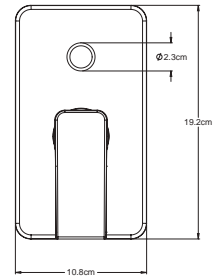

CROMO
.2 / NEGRO MATE

CARACTERÍSTICAS:

- Altura: **192 mm**
- Material: **Latón**
- Peso: **1 Kg**
- Cartucho de control de temperatura y caudal

NOM