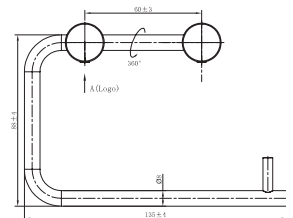

INOX.09

Toallero de barra corto INOX®

CARACTERÍSTICAS:

- Largo: **300 mm**
- Material: **Acero Inoxidable T304**
- Peso: **0.38 Kg**
- Incluye sistema de sujeción metálico

INOX.06

Gancho sencillo INOX®

CARACTERÍSTICAS:

- Altura: **30 mm**
- Material: **Acero Inoxidable T304**
- Peso: **0.06 Kg**
- Incluye sistema de sujeción metálico

INOX.17

Portarrollo INOX®

CARACTERÍSTICAS:

- Altura: **88 mm**
- Material: **Acero Inoxidable T304**
- Peso: **0.29 Kg**
- Incluye sistema de sujeción metálico