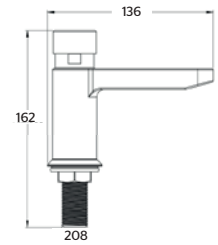

Consumo de agua: 1.9 l/min

9248

Llave temporizadora ecológica para lavabo

CARACTERÍSTICAS:

- **Material:** Latón
- **Peso:** 0.73 Kg
- **Rosca de instalación:** ½"-14H NPS
- **Presión requerida:** 0.3 a 1 Kg/cm²
- Tiempo de cierre: 10 +5 segundos
- Aireador antivándalico