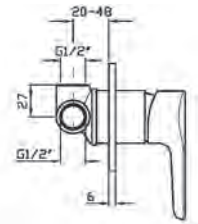

9464MD

Monomando sencillo para regadera o tina **MEDAMEDA®**

NUEVO
PRODUCTO

CARACTERÍSTICAS:

- Altura: **175 mm**
- Material: **Latón**
- Peso: **0.87 Kg**
- Cartucho de **control de temperatura y caudal**

NOM