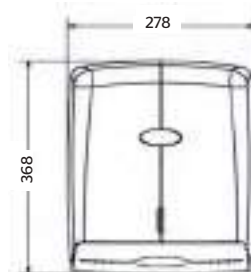

35.3502.22

Despachador de acero inoxidable para toalla interdoblada

CARACTERÍSTICAS:

- **Material:** Acero inoxidable
- **Peso:** 1.76 Kg
- **Medida de toalla:** 230 mm largo
- **Capacidad:** 600 toallas interdoblas
- Visor de contenido
- Incluye llave de seguridad y kit de instalación

35.3502.23

Despachador de ABS para toalla interdoblada

CARACTERÍSTICAS:

- **Material:** ABS
- **Peso:** 0.68 Kg
- **Medida de toalla:** 230 mm largo
- **Capacidad:** 600 toallas interdoblas
- Visor de contenido
- Incluye llave de seguridad y kit de instalación

35.3503.23

Despachador de ABS con palanca para toalla en rollo

CARACTERÍSTICAS:

- **Material:** ABS
- **Peso:** 2.08 Kg
- Palanca de uso suave y silencioso
- **Capacidad:** 1 rollo de 8", se adapta de 18,5 a 21 cm
- Tornillo ajustable para diferentes tamaños de toalla
- Visor de contenido
- Incluye llave de seguridad y kit de instalación