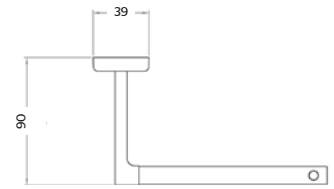

EO.08

Jabonera de empotrar **NEO®**

CARACTERÍSTICAS:

CROMO

- Altura: **53 mm**
- Material: **Latón**
- Peso: **0.34 Kg**
- Incluye **sistema de sujeción metálico**

EO.17

Portarrollo **NEO®**

CARACTERÍSTICAS: