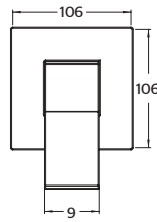

9492CU

Monomando sencillo para regadera o tina **QUADRO®**

CROMO

CARACTERÍSTICAS:

- Altura: **106 mm**
- Material: **Latón**
- Peso: **1.23 Kg**
- Cartucho de **control de temperatura y caudal**

NOM

Refacción: **R2801945** Cartucho / **R2801956** Maneral cromo

CU

Juego de manerales grandes **QUADRO®**