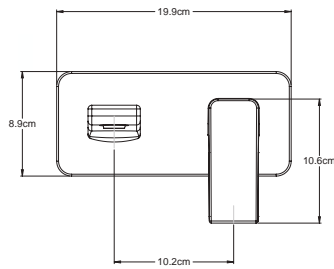

CARACTERÍSTICAS:

- Altura: **287 mm**
- Material: **Latón**
- Peso: **2.13 Kg**
- Aireador **dirigible**
- Consumo: **Menor a 8 lts/min**

NOM

9459QU

Monomando a muro para lavabo
QUADRO® 2

CROMO
.2 / NEGRO MATE