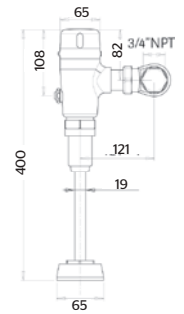

Consumo de agua: **0.5 l/descarga**