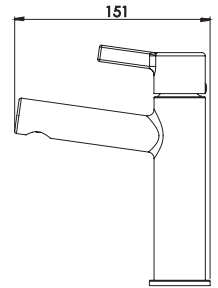

9433NS

Monomando corto para lavabo **NHIS**®