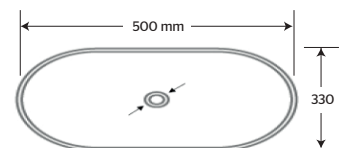

*Cotas en mm