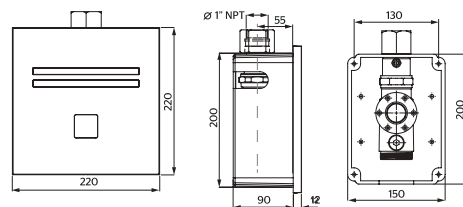

Consumo de agua: 4.8 l/descarga