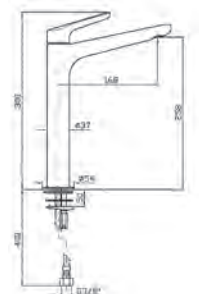

9462MD

Monomando alto para lavabo
MEDAMEDA®

NUEVO
PRODUCTO

CROMO

.12 / METAL BLACK

CARACTERÍSTICAS:

- Altura: 300 mm
- Material: Latón
- Peso: 1.88 Kg
- Aireador antivandálico
- Consumo: Menor a 8 lts/min

NOM