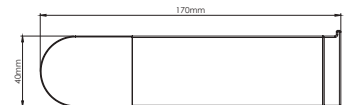

JM.17

Portarrollo **JYM®**

- CROMO
- .2 / NEGRO
- .6 / BRUSHED METAL BLACK
- .7 / ROSE GOLD
- .11 / CREME

CARACTERÍSTICAS:

- Largo: **170 mm**
- Material: **Latón**
- Peso: **0.59 Kg**
- Incluye sistema de sujeción metálico