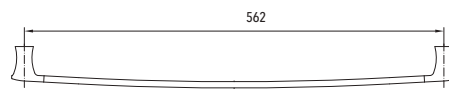

LU.09

Toallero de barra corto **CASSIA®**

CARACTERÍSTICAS:

- Largo: **300 mm**
- Material: **Latón**
- Peso: **0.50 Kg**
- Incluye sistema de sujeción metálico

LU.05

Toallero de barra largo **CASSIA®**

CARACTERÍSTICAS: