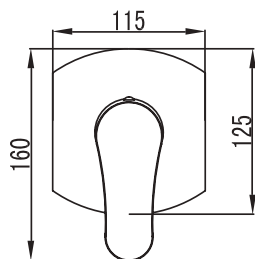

9435PR

Monomando sencillo para regadera o tina **CONTRACT II**