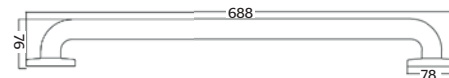

3354

Barra de seguridad recta 1 ¼" x 30"

CARACTERÍSTICAS:

- **Material:** Acero inoxidable
- **Peso:** 0.94 Kg
- **Longitud:** 762 mm
- Diámetro de 1 ¼" que facilita la sujeción
- Base con 3 orificios de fijación para una instalación más firme
- Soporta 80 Kg de carga estática

3353

Barra de seguridad recta 1 ¼" x 24"

CARACTERÍSTICAS:

- **Material:** Acero inoxidable
- **Peso:** 0.75 Kg
- **Longitud:** 688 mm
- Diámetro de 1 ¼" que facilita la sujeción
- Base con 3 orificios de fijación para una instalación más firme
- Soporta 80 Kg de carga estática

.9/ INOX

CROMO

3350

Barra de seguridad recta 1" x 12"

CARACTERÍSTICAS:

- **Material:** Acero inoxidable
- **Peso:** 0.46 KG
- **Longitud:** 38.3 mm
- Diámetro de 1" que facilita la sujeción
- Base con 3 orificios de fijación para una instalación más firme
- Soporta 80 Kg de carga estática