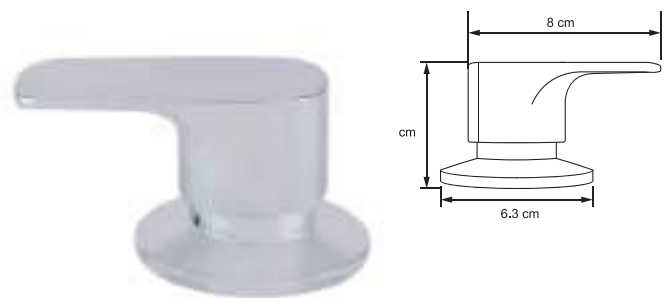

LU

Juego de manerales grandes **CASSIA®**

NUEVO
ACABADO

CARACTERÍSTICAS:

- Largo: 80 mm
- Material: Zamac
- Peso: 0.37 Kg
- Compatibilidad con cartucho cerámico 1/4 de vuelta