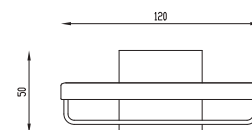

QU.08

Jabonera **QUADRO® 2**