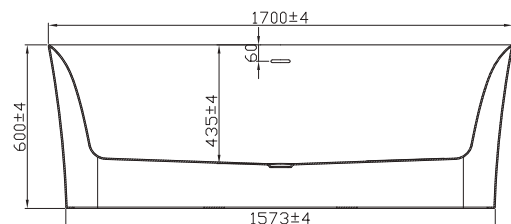

21TFH.3

Tina freestanding rectangular con blowers

.3 / BLANCO

CARACTERÍSTICAS:

- Medidas: **1260 mm x 800 mm**
- Profundidad: **580 mm**
- Material: **Acrílico**
- Peso: **55 Kg**
- Tina en acrílico reforzado
- **Blowers que genera masaje suave**, envolvente y uniforme.
- Fácil mantenimiento
- Diseño moderno
- **Antibacterial**
- Incluye: Césped, contra y control remoto para encendido y apagado de blowers