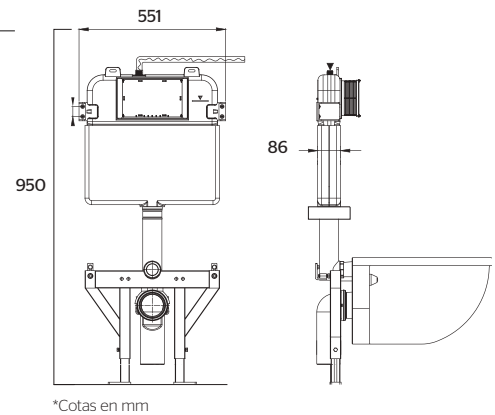

*Cotas en mm

Tanque
TQ3005B001