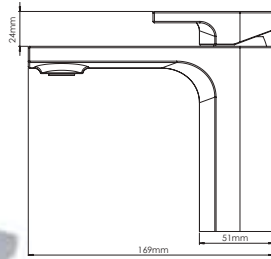

Monomando corto para lavabo **JYM®**

NUEVO PRODUCTO

-  CROMO
-  .2 / NEGRO
-  .6 / BRUSHED METAL BLACK
-  .7 / ROSE GOLD
-  .11 / CREME

CARACTERÍSTICAS:

- Altura: **152 mm**
- Material: **Latón**
- Peso: **1.64 Kg**
- Cartucho con apertura en frío, **ahorro energético**
- Consumo: **Menor a 8 lts/min**