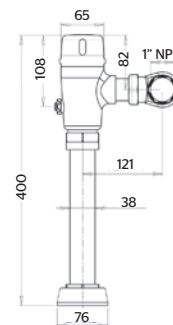

Consumo de agua: 6.0 l/descarga