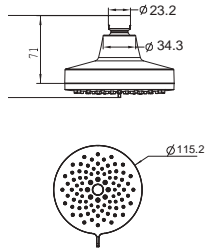

3031FB

Regadera de cebolla de funciones con brazo y chapetón

NUEVO
PRODUCTO

- .6 / GUN METAL
- .7 / ROSE GOLD CHAMPAGNE
- .9 / BRUSHED NICKEL

CARACTERÍSTICAS:

- Diámetro: **115 mm**
- Material: **Acero inoxidable y ABS**
- Peso: **0.32 Kg**
- 3 funciones: **lluvia, brisa y mixta**
- Presión de trabajo: **Media y alta**

NOM