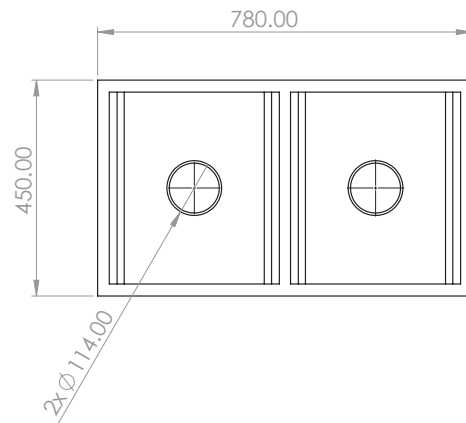

CARACTERÍSTICAS:

- Medidas: **780 x 450 mm**
- Profundidad: **200 mm**
- Diámetro: **114 mm**
- Material: **Cuarzo y resina**
- Peso: **16.75 Kg**
- **Resistencia** a manchas y rayones
- Durabilidad y resistencia al calor
- Material **antibacterial**
- Compatible con monomando para cocina
- Incluye: Contracanasta, céspol y kit de instalación