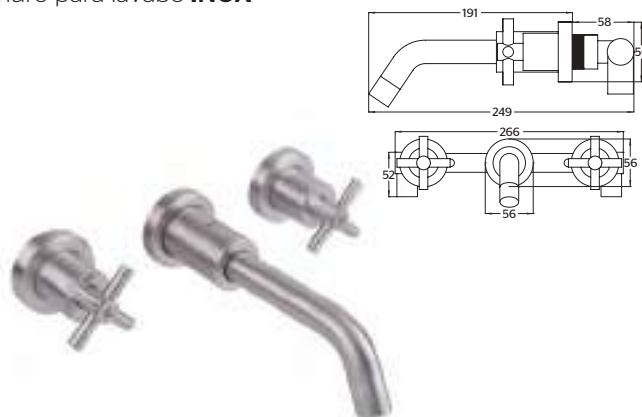

D / **INOX.05.9**
Toallero de barra largo INOX®

E / **9709INOX**
Mezcladora de taladros separados
a muro para lavabo INOX®

9709INOX

Mezcladora de taladros separados a muro para lavabo **INOX®**

 / SATÍN

CARACTERÍSTICAS: