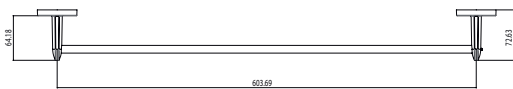

NK.05

Toallero de barra largo **NEEK®**

NUEVO
ACABADO

CROMO
.2 / NEGRO MATE

CARACTERÍSTICAS:

- Largo: **603 mm**
- Material: **Latón**
- Peso: **0.78 Kg**
- Incluye sistema de sujeción metálico