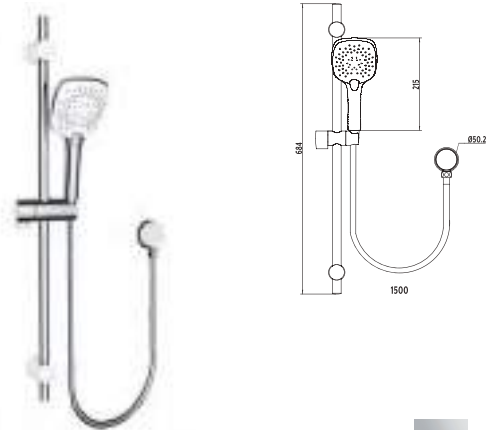

2021

Regadera de teléfono cuadrada con 3 funciones

CARACTERÍSTICAS:

CROMO

- Alto: **684 mm**
- Material: **Latón y ABS**
- Peso: **1.50 Kg**
- Incluye: columna y soporte, manguera flexible, conector a la red hidráulica
- Presión de trabajo: **Baja, media y alta**

NOM

Refacción: **R2800181** Rociador / **R2802175** Manguera / **R2800182** Soporte para Regadera