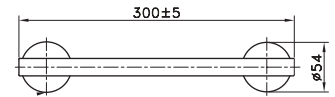

INOX.09

Toallero de barra corto INOX®

CARACTERÍSTICAS:

- Largo: **300 mm**
- Material: **Acero Inoxidable T304**
- Peso: **0.38 Kg**
- Incluye sistema de sujeción metálico