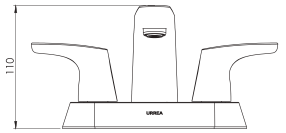

55ES

Mezcladora de 4" para lavabo **HATIA®**

CARACTERÍSTICAS:

- Altura: **110 mm**
- Material: **Latón**
- Peso: **1.30 Kg**
- Aireador de **casquillo**
- Consumo: **Menor a 8 lts/min**

Refacción: **R280444** Cartucho izquierdo/ **R280443** Cartucho derecho