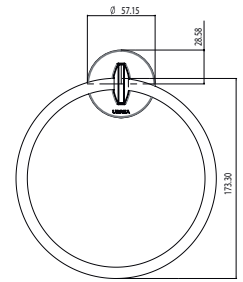

NK.09

Toallero de barra corto **NEEK®**

CARACTERÍSTICAS:

- Largo: **361 mm**
- Material: **Latón**
- Peso: **0.65 Kg**
- Incluye sistema de sujeción metálico

NK.19

Toallero de argolla **NEEK®**

CARACTERÍSTICAS: