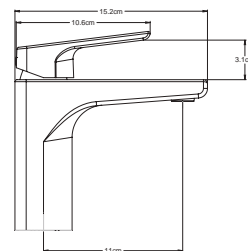

9456QU

Monomando corto para lavabo **QUADRO® 2**

CROMO

.2 / NEGRO MATE

CARACTERÍSTICAS:

- Altura: **158 mm**
- Material: **Latón**
- Peso: **1.64 Kg**
- Aireador **dirigible**
- Consumo: **Menor a 8 lts/min**

NOM