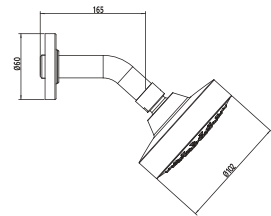

3026B

Regadera redonda de 10 cm con brazo y chapetón

CROMO

CARACTERÍSTICAS:

- Diámetro: **102 mm**
- Material: **Latón y ABS**
- Peso: **0.29 Kg**
- **Gominas limpia fácil**
- Presión de trabajo: **Baja, media y alta**

NOM

Refacción: **R434004** Chapetón