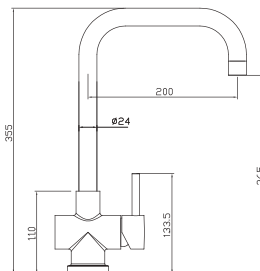

9444INOX

Monomando para cocina sencillo con cubierta INOX®

INOX

CARACTERÍSTICAS:

- Altura: 355 mm
- Material: Acero Inoxidable T304
- Consumo: Menor a 6 lts/min
- Peso: 1.56 Kg
- Nariz giratoria 360°