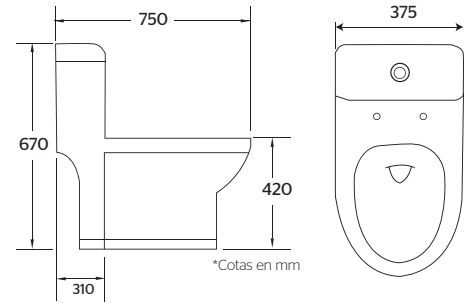

DESALOJO **EXCELENTE** - 750 g