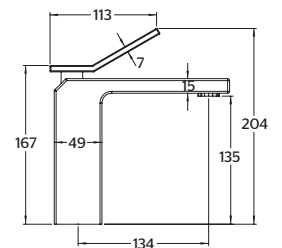

- Altura: **175 mm**
- Material: **Latón**
- Peso: **0.87 Kg**
- Cartucho de **control de temperatura y caudal**

NOM

MD.05

Toallero de barra largo **MEDAMEDA®**

NUEVO
PRODUCTO

CARACTERÍSTICAS:

- Largo: **619 mm**
- Material: **Latón**
- Peso: **0.63 Kg**
- Incluye sistema de sujeción metálico

9489CU

Monomando corto para lavabo
QUADRO®

CARACTERÍSTICAS:

- Altura: **179 mm**
- Material: **Latón**
- Peso: **1.78 Kg**
- Aireador **dirigible**
- Consumo: **Menor a 8 lts/min**

Refacción: R2801945 Cartucho / R2801956 Maneral cromo

9490CU

Monomando mediano para lavabo
QUADRO®

CARACTERÍSTICAS:

- Alto: **204 mm**
- Material: **Latón**
- Peso: **1.85 Kg**
- Aireador **dirigible**
- Consumo: **Menor a 8 lts/min**

Refacción: R2801945 Cartucho / R2801956 Maneral cromo