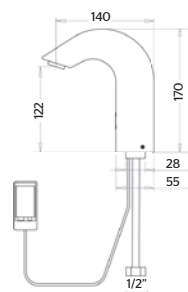

Consumo de agua: 1.9 l/min

25.2511.21

Llave Rund con sensor para lavabo

CARACTERÍSTICAS:

- **Material:** Latón
- **Peso:** 1.72 Kg
- **Presión requerida:** 0.5 a 8 Kg/cm²
- Sensor que impide el contacto físico con el producto
- **Energía:** 1 batería de litio 9 v
- **Rosca de instalación:** ½"-14 NPT
- **Aireador antivandálico**
- Puede conectarse a transformador: 25.2533.20