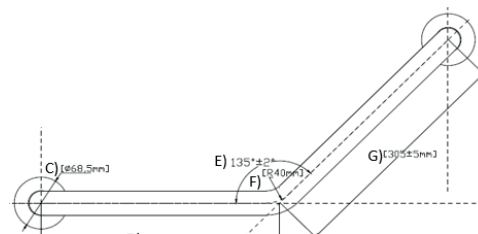

3358

Barra angular boomerang

CARACTERÍSTICAS:

- **Material:** Acero inoxidable
- **Peso:** 0.80 Kg
- **Medidas:** 305 mm x 305 mm
- Diámetro de 1 1/4" que facilita la sujeción
- Acabado que permite pulirlo y conservar su brillo
- Base con 3 orificios de fijación para una instalación más firme
- Soporta 150 Kg de carga estática