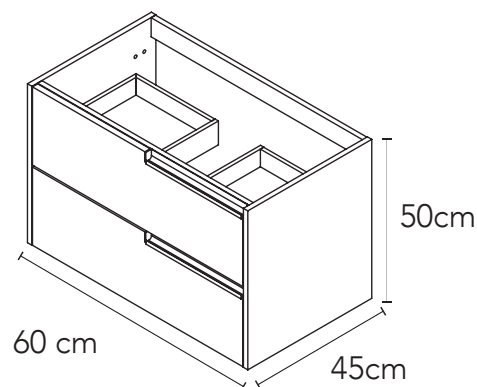

CARACTERÍSTICAS:

- Dimensiones: **50 cm de alto x 60 cm de largo x 45 cm de ancho**
- 2 Cajones de madera hidrofuga con: **extracción parcial y cierre lento**
- Tiradores **para fácil apertura**
- Herrajes Hettich: **soporta alta carga y estabilidad en el producto**
- Incluye kit de instalación
- Lavabo con rebosadero
- Disponible con 1 taladro, ideal para monomando corto

* Es necesario adquirir ambas piezas para esta combinación.

* Utilizar los códigos indicados para un ajuste y montaje preciso en su instalación.