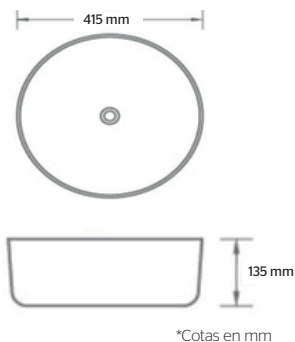

*Cotas en mm

HIDROSMART