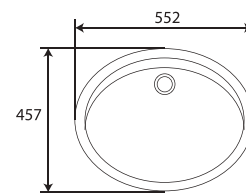

CENTURIÓN

Lavabo **Bajo cubierta**

CARACTERÍSTICAS:

- Diseño: **Bajo Cubierta**
- Ideal para: **Monomando Corto/Mezcladora 4"**
- **Con rebosadero**
- **Sin Perforación**
- Material: **Cerámica Vitrificada**

Código
52100021/ Blanco

*Cotas en mm

CENTURIÓN JR

Lavabo **Bajo cubierta**

CARACTERÍSTICAS:

- Diseño: **Bajo Cubierta**
- Ideal para: **Monomando Corto/Mezcladora 4"**
- **Con rebosadero**
- **Sin Perforación**
- Material: **Cerámica Vitrificada**

Código
52103021/ BLANCO

Código
52103041/ HUESO

*Cotas en mm