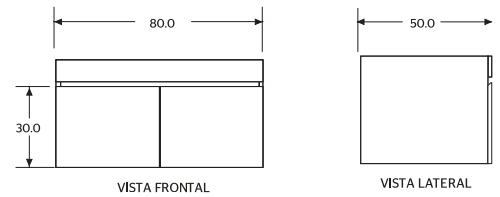

GABINETE SUSPENDIDO con gavetas y lavabo de resina

GB.915GB.35

Mueble MDP / Nogal claro

CARACTERÍSTICAS:

- Dimensiones: **40.8cm de altura x 77cm de largo x 50 cm de profundidad**
- Incluye: **Espejo de 45 x 60cm**
- Lavabo de resina con perforación para monomando

*No incluye grifería

*Hasta agotar existencias