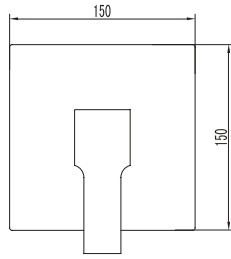

9435PC

Monomando sencillo para regadera o tina **CONTRACT III**

CARACTERÍSTICAS:

- Altura: **150 mm**
- Material: **Latón**
- Peso: **1.13 Kg**
- Cartucho de **control de temperatura y caudal**

Refacción: **R2801945** Cartucho/ **R2800084** Maneral/
R2800086 Chapetón