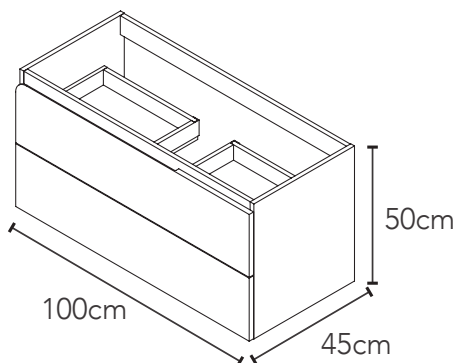

CARACTERÍSTICAS:

- Dimensiones: **50 cm de alto x 100 cm de largo x 45 cm de ancho**
- 2 Cajones con: **extracción total y cierre lento**
- Diseño con manija **para fácil apertura**
- Herrajes Hettich: **soporta alta carga y estabilidad en el producto**
- Incluye kit de instalación
- Lavabo con rebosadero
- Disponible con 1 taladro, ideal para monomando corto

* Es necesario adquirir ambas piezas para esta combinación.

* Utilizar los códigos indicados para un ajuste y montaje preciso en su instalación.