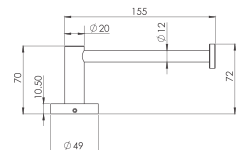

ACR.17

Portarrollo redondo

CARACTERÍSTICAS:

CROMO

- Largo: **155 mm**
- Material: **Latón**
- Peso: **0.19 Kg**
- Incluye sistema de sujeción metálico