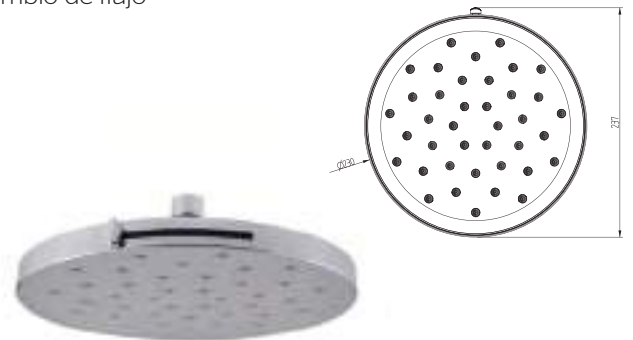

2264

Regadera de plato redonda con cambio de flujo

CROMO

.2 / NEGRO MATE

CARACTERÍSTICAS:

- Diámetro: **230 mm**
- Material: **ABS**
- Peso: **0.73 Kg**
- Botón deslizable para cambio de flujo: desde haz de lluvia a brisa
- Presión de trabajo: **Baja, media y alta**

NOM