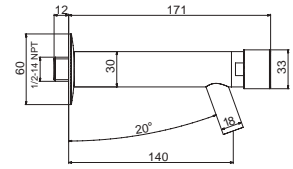

Consumo de agua: 1.9 l/min