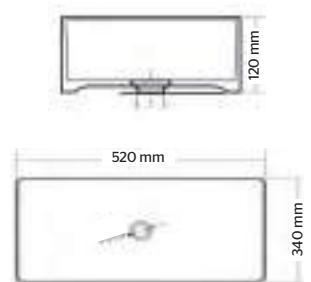

*Cotas en mm

NUEVO
PRODUCTO