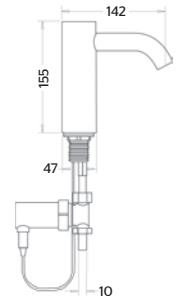

25.2505.21

Llave Kragen con sensor para lavabo

CARACTERÍSTICAS:

- **Material:** Latón
- **Peso:** 1.44 Kg
- **Energía:** 1 batería de litio 9 v
- **Rosca de instalación:** ½"-14 NPT
- **Presión requerida:** 0.5 a 8 Kg/cm²
- Sensor que impide el contacto físico con el producto
- **Aireador antivandálico**
- **Bloqueo automático de sensor:** Contra actos vandálicos
- Puede conectarse a transformador: 25.2533.20

Consumo de agua: 1.9 l/min

25.2513.21

Llave Kragen con sensor para lavabo

CARACTERÍSTICAS:

- **Material:** Latón
- **Peso:** 2.17 Kg
- **Energía:** 1 batería de litio 9 v
- **Rosca de instalación:** ½"-14 NPT
- **Presión requerida:** 0.5 a 8 Kg/cm²
- **Bloqueo automático de sensor:** Contra actos vandálicos
- Sensor que impide el contacto físico con el producto
- **Aireador antivandálico**
- Puede conectarse a transformador: 25.2531.20

Consumo de agua: 1.9 l/min

25.2512.21

Llave con sensor Lang para lavabo

CARACTERÍSTICAS:

- **Material:** Latón
- **Peso:** 2.36 Kg
- **Energía:** 1 batería de litio 9 v
- **Rosca de instalación:** ½"-14 NPT
- **Presión requerida:** 0.5 a 8 Kg/cm²
- **Bloqueo automático de sensor:** Contra actos vandálicos
- Sensor que impide el contacto físico con el producto
- Puede conectarse a transformador: 25.2531.20

Consumo de agua: 1.9 l/min