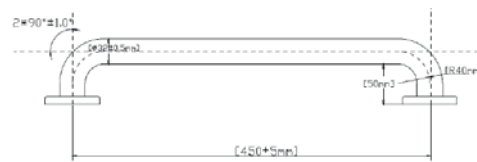

3357

Barra de seguridad tipo hockey izquierda

CARACTERÍSTICAS:

- **Material:** Acero inoxidable
- **Peso:** 1.20 Kg
- **Medidas:** 452 mm x 813 mm
- Diámetro de 1 1/4" que facilita la sujeción
- Acabado que permite pulirlo y conservar su brillo
- Base con 3 orificios de fijación para una instalación más firme
- Soporta 150 Kg de carga estática

3358

Barra angular boomerang

CARACTERÍSTICAS:

- **Material:** Acero inoxidable
- **Peso:** 0.80 Kg
- **Medidas:** 305 mm x 305 mm
- Diámetro de 1 1/4" que facilita la sujeción
- Acabado que permite pulirlo y conservar su brillo
- Base con 3 orificios de fijación para una instalación más firme
- Soporta 150 Kg de carga estática

3355

Barra de seguridad recta 45 cm

CARACTERÍSTICAS:

- **Material:** Acero inoxidable
- **Peso:** 0.72 Kg
- **Longitud:** 450 mm
- Diámetro de 1 1/4" que facilita la sujeción
- Acabado que permite pulirlo y conservar su brillo
- Base con 3 orificios de fijación para una instalación más firme
- Soporta 150 Kg de carga estática