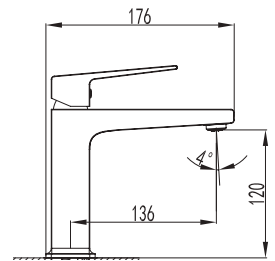

9479NA

Monomando corto para lavabo **NAYA®**

NUEVO
PRODUCTO

CROMO

.2 / NEGRO MATE

CARACTERÍSTICAS:

- Altura: **180 mm**
- Material: **Latón**
- Peso: **1.19 Kg**
- Consumo: **Menor a 6 lts/min**
- Aireador **dirigible**

NOM