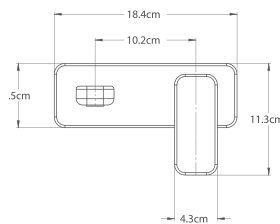

- CROMO
- .2 / NEGRO MATE

CARACTERÍSTICAS:

- Altura: **113 mm**
- Material: **Latón**
- Peso: **1.90 Kg**
- Aireador **dirigible**
- Consumo: **Menor a 8 lts/min**

Refacción: **R280412** Cartucho/ **R2801154** Llave aireador