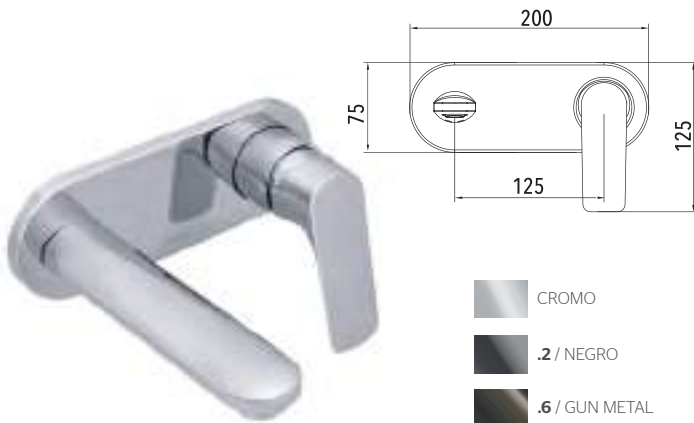

9436LU

Monomando a muro para lavabo
CASSIA®

NUEVO
ACABADO

CARACTERÍSTICAS:

- Largo: 200 mm
- Material: Latón
- Peso: 1.57 Kg
- Aireador limpia fácil
- Consumo: Menor a 8 lts/min

NOM