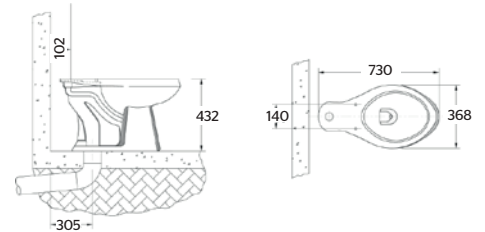

72.7303.23

Taza alargada ADA para fluxómetro

CARACTERÍSTICAS:

- **Material:** Cerámica grado calidad A
- **Desaloja** 1,000 gr
- **Altura:** 17"
- **Trampa internamente esmaltada**
- **Peso:** 24.19 Kg
- Incluye asiento con bisagras reforzadas, caída normal
- Incluye tuerca spud 38 mm 1 (1/2")