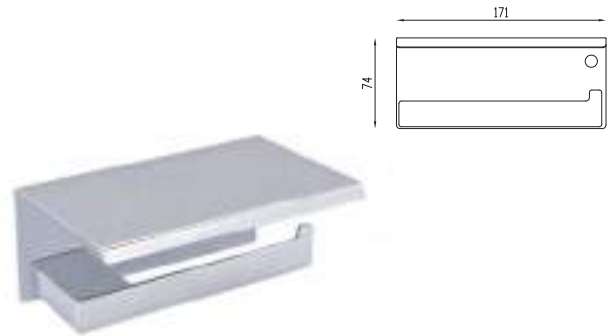

QU.17

Portarrollo con cubierta **QUADRO® 2**

CARACTERÍSTICAS:

- Largo: **171 mm**
- Material: **Acero inoxidable**
- Peso: **0.61 Kg**
- Incluye sistema de sujeción metálico