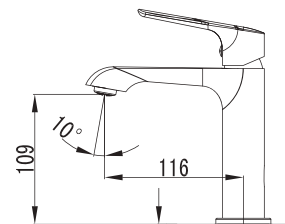

100CL

Monomando corto para lavabo **LIA®**

CARACTERÍSTICAS:

- Altura: **185 mm**
- Material: **Latón**
- Peso: **0.93 Kg**
- Aireador de **moneda**
- Consumo: **Menor a 6 lts/min**