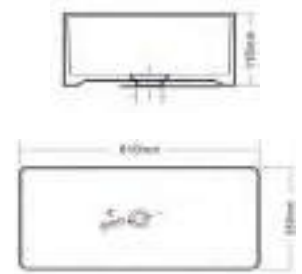

*Cotas en mm

MATE RECTANGULAR

Lavabo de **Sobreponer**

CARACTERÍSTICAS:

- Diseño: **Sobreponer**
- Ideal para: **Monomando Alto**
- **Sin rebosadero**
- **Sin Perforación**
- Material: **Cerámica Mate**

Código
LV1076A901/ NEGRO MATE