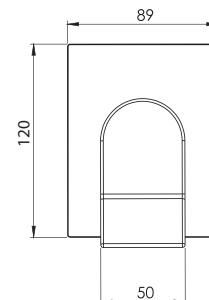

9436FR

Monomando sencillo para regadera o tina **LOX®**

CARACTERÍSTICAS:

- Alto: **120 mm**
- Material: **Latón**
- Peso: **1.09 Kg**
- Cartucho de **control de temperatura y caudal**

NOM

Refacción: **R2801212** Cartucho / **R2802334** Maneral