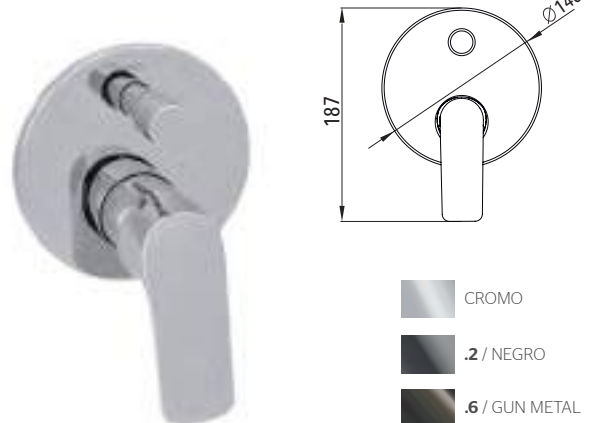

9438LU

Monomando con desviador para
regadera y/o tina **CASSIA®**

NUEVO
ACABADO

CARACTERÍSTICAS:

- Altura: 187 mm
- Material: Latón
- Peso: 1.44 Kg
- Cartucho de control de temperatura y caudal

NOM