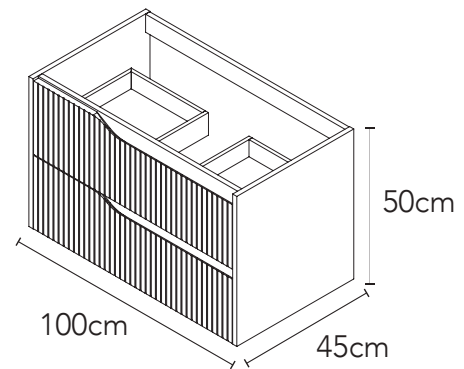

CARACTERÍSTICAS:

- Dimensiones: **50 cm de alto x 100 cm de largo x 45 cm de ancho**
- 2 Cajones con: **extracción parcial y cierre lento**
- Diseño en manija **para fácil apertura**
- Herrajes Hettich: **soporta alta carga y estabilidad en el producto**
- Incluye kit de instalación

* Es necesario adquirir ambas piezas para esta combinación.

* Utilizar los códigos indicados para un ajuste y montaje preciso en su instalación.