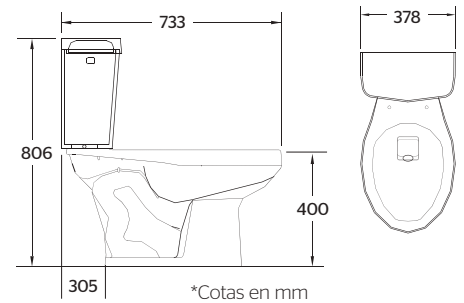

DESALOJO SUPERIOR - 1000 g
★★★★★

MÁXIMO
DESEMPEÑO