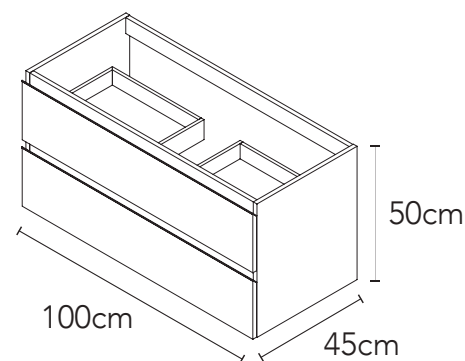

CARACTERÍSTICAS:

- Dimensiones: **50 cm de alto x 100 cm de largo x 45 cm de ancho**
- 2 Cajones de madera hidrofuga con: **extracción total y cierre lento**
- Diseño en manija **para fácil apertura**
- Herrajes Hettich: **soporta alta carga y estabilidad en el producto**
- Incluye kit de instalación
- Lavabo con rebosadero
- Disponible con 1 taladro, ideal para monomando corto

* Es necesario adquirir ambas piezas para esta combinación.

* Utilizar los códigos indicados para un ajuste y montaje preciso en su instalación.