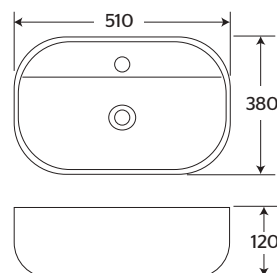

*Cotas en mm

HIDROSMART

SERRA C1

Lavabo de **Sobreponer**

CARACTERÍSTICAS:

- Diseño: **Sobreponer**
- Ideal para: **Monomando Corto**
- Sin rebosadero
- Perforación: **1 taladro**
- Material: **Cerámica Vitrificada**

Código
LV1070D021/BLANCO