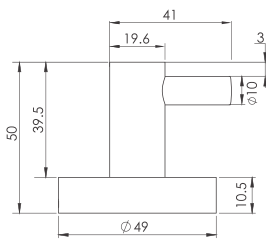

ACR.06

Gancho sencillo redondo

CARACTERÍSTICAS:

CROMO

- Largo: **49 mm**
- Material: **Latón**
- Peso: **0.12 Kg**
- Incluye sistema de sujeción metálico