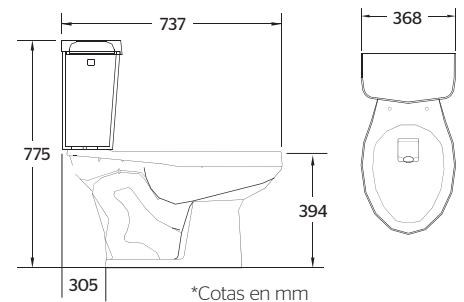

*Cotas en mm

- Refacción: **AAA02** Asiento / **062P/06P1** Válvula de admisión / **VDT3** Válvula de descarga

Sanitario
WC4059A021 / BLANCO

Taza
TZ2031A021 / BLANCO

Tanque
TQ1059A021 / BLANCO

DESALOJO **EXCELENTE** - 800 g