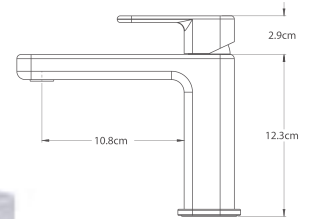

ACABADO
NEGRO MATE

LÍNEAS QUE INSPIRAN
ACABADOS QUE ENAMORAN

9433NY

Monomando corto para lavabo ITUA®

CROMO

.2 / NEGRO MATE

CARACTERÍSTICAS:

- Altura: **152 mm**
- Material: **Latón**
- Peso: **1.47 Kg**
- Aireador **dirigible**
- Consumo: **Menor a 8 lts/min**