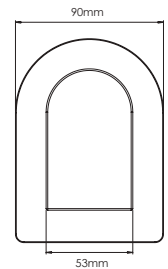

9442JM

Monomando sencillo para regadera o tina **JYM®**

NUEVO PRODUCTO

- CROMO
- .2 / NEGRO
- .6 / BRUSHED METAL BLACK
- .7 / ROSE GOLD
- .11 / CREME

CARACTERÍSTICAS:

- Largo: **124 mm**
- Material: **Latón**
- Peso: **0.59 Kg**
- Cartucho de control de temperatura y caudal

Refacción: R2801212 Cartucho