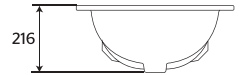

CARACTERÍSTICAS:

- Diseño: **Sobre Cubierta**
- Ideal para: **Mezcladora 4"**
- **Con rebosadero**
- Perforación: **4"**
- Material: **Cerámica Vitrificada**

Código
52050021/ BLANCO