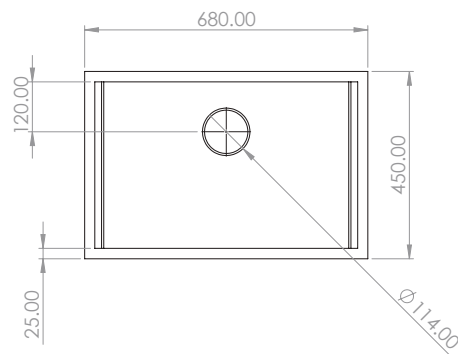

CARACTERÍSTICAS:

- Medidas: **680 mm x 450 mm**
- Profundidad: **200 mm**
- Diámetro: **114 mm**
- Material: **Cuarzo y resina**
- Peso: **11.9 Kg**
- **Resistencia** a manchas y rayones
- Durabilidad y resistencia al calor
- Material **antibacterial**
- Compatible con **mezcladora o monomando para cocina**
- Incluye: Contracanasta, céspol y kit de instalación