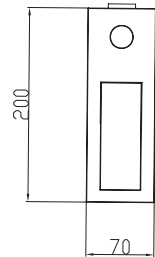

CARACTERÍSTICAS:

- Altura: 200 mm
- Material: Latón
- Peso: 1.52 Kg
- Cartucho de control de temperatura y caudal

NOM

NA.09

Toallero de barra corto **NAYA®**

NUEVO
PRODUCTO

CARACTERÍSTICAS:

- Largo: **242 mm**
- Material: **Acero inoxidable**
- Peso: **0.26 Kg**
- Incluye sistema de sujeción metálico