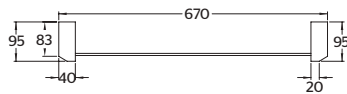

CU.05

Toallero de barra largo **QUADRO®**

CROMO

.9 / INOX

CARACTERÍSTICAS:

- Largo: **670 mm**
- Material: **Latón**
- Peso: **0.94 Kg**
- Incluye sistema de sujeción metálico

Refacción: **R2801953** Kit de fijación