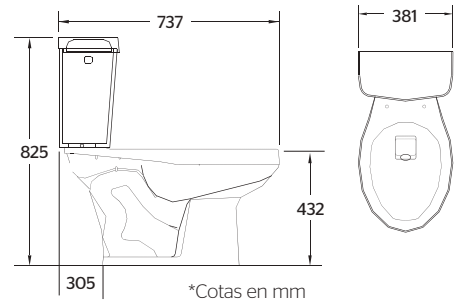

DESALOJO **SUPERIOR - 1000 g**
★★★★★