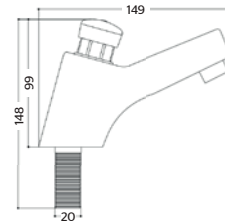

Consumo de agua: 1.9 l/min

9243

Llave temporizadora para lavabo

CARACTERÍSTICAS:

- **Material:** Latón
- **Peso:** 0.88 Kg
- **Rosca de instalación:** ½"-14H NPS
- **Presión requerida:** 0.5 a 6 Kg/cm²
- **Tiempo de cierre:** 10 +5 segundos
- Aireador antivándalico