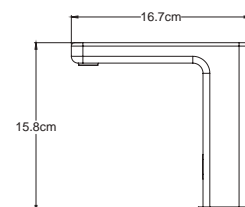

Consumo de agua: 1.9 l/min