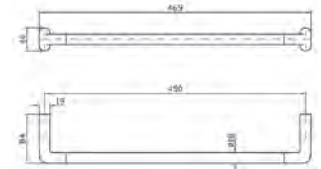

- Altura: **175 mm**
- Material: **Latón**
- Peso: **0.87 Kg**
- Cartucho de **control de temperatura y caudal**

NOM

MD.05

Toallero de barra largo **MEDAMEDA®**

NUEVO
PRODUCTO

CARACTERÍSTICAS:

- Largo: **619 mm**
- Material: **Latón**
- Peso: **0.63 Kg**
- Incluye sistema de sujeción metálico

MD.09

Toallero de barra corto **MEDAMEDA®**

NUEVO
PRODUCTO

CARACTERÍSTICAS:

- Largo: **469 mm**
- Material: **Latón**
- Peso: **0.59 Kg**
- Incluye sistema de sujeción metálico

MD.06

Gancho sencillo **MEDAMEDA®**