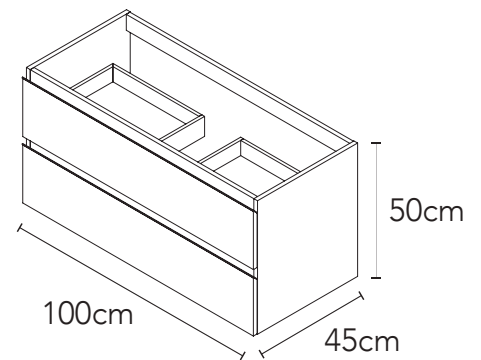

CARACTERÍSTICAS:

- Dimensiones: **50 cm de alto x 100 cm de largo x 45 cm de ancho**
- 2 Cajones de madera hidrofuga con: **extracción total y cierre lento**
- Diseño en manija **para fácil apertura**
- Herrajes Hettich: **soporta alta carga y estabilidad en el producto**
- Incluye kit de instalación

* Es necesario adquirir ambas piezas para esta combinación.

* Utilizar los códigos indicados para un ajuste y montaje preciso en su instalación.