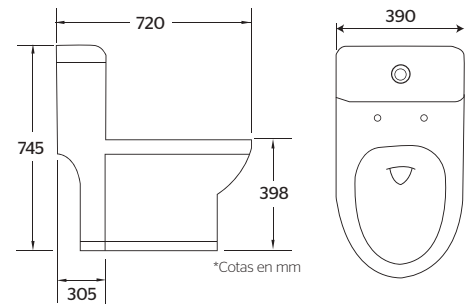

MÁXIMO
DESEMPEÑO

ASIENTO
DESMONTABLE