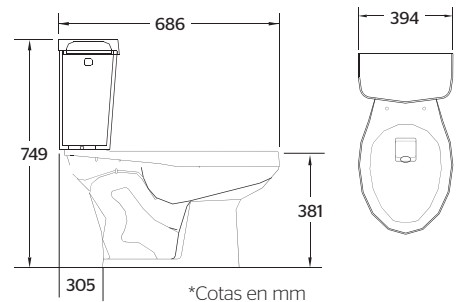

*Cotas en mm

DESALOJO **SUPERIOR** · 1000 g

MÁXIMO DESEMPEÑO