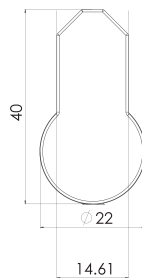

703CL

Gancho sencillo **LIA®**

CROMO

.2 / NEGRO MATE

CARACTERÍSTICAS:

- Altura: **40 mm**
- Material: **Latón**
- Peso: **0.11 Kg**
- Incluye sistema de sujeción metálico