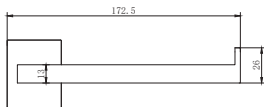

NA.17

Portarrollo **NAYA®**

NUEVO
PRODUCTO

CARACTERÍSTICAS:

- Largo: **172 mm**
- Material: **Acero inoxidable**
- Peso: **0.21 Kg**
- Incluye sistema de sujeción metálico