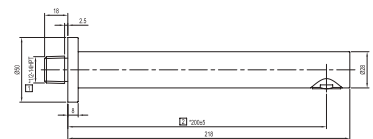

CARACTERÍSTICAS:

- Largo: **218 mm**
- Material: **Acero Inoxidable T304**
- Peso: **0.40 Kg**
- Alta resistencia a la corrosión

INOX.05

Toallero de barra largo INOX®

CARACTERÍSTICAS:

- Largo: **590 mm**
- Material: **Acero Inoxidable T304**
- Peso: **0.45 Kg**
- Incluye sistema de sujeción metálico