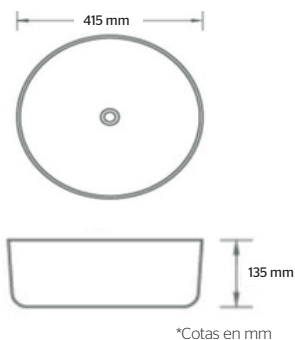

*Cotas en mm

HIDROSMART