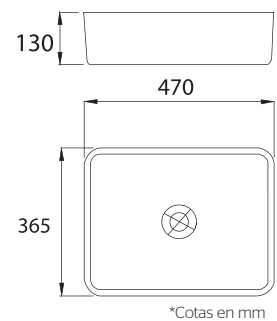

Código
LV1016A021/BLANCO

CASSIA

Lavabo de **Sobreponer**

CARACTERÍSTICAS:

- Diseño: **Sobreponer**
- Ideal para: **Monomando Corto**
- **Con rebosadero**
- Perforación: **1 taladro**
- Material: **Cerámica Vitrificada**