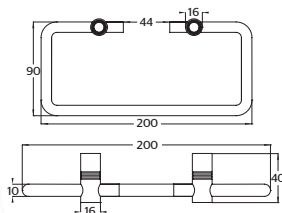

9809

Toallero de argolla **INOX®**

/ SATIN

CARACTERÍSTICAS:

- Largo: **200 mm**
- Material: **Acero Inoxidable T304**
- Peso: **0.36 Kg**
- **Alta resistencia a la corrosión**
- Incluye sistema de sujeción metálico

Refacción: **R282432** Kit de fijación