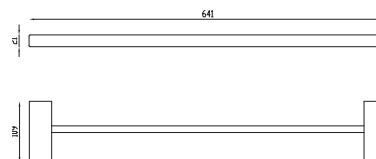

QU.05

Toallero de barra largo doble
QUADRO® 2

CROMO
.2 / NEGRO MATE

CARACTERÍSTICAS:

- Largo: **641 mm**
- Material: **Acero inoxidable**
- Peso: **0.98 Kg**
- Incluye sistema de sujeción metálico