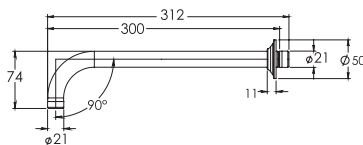

2303

Braço de regadera recto a pared tubular de 40 cm

CARACTERÍSTICAS:

- Largo: **400 mm**
- Material: **Latón**
- Peso: **0.23 Kg**
- Compatible con regadera de plato

2312

Braço de regadera recto a pared tubular de 30 cm