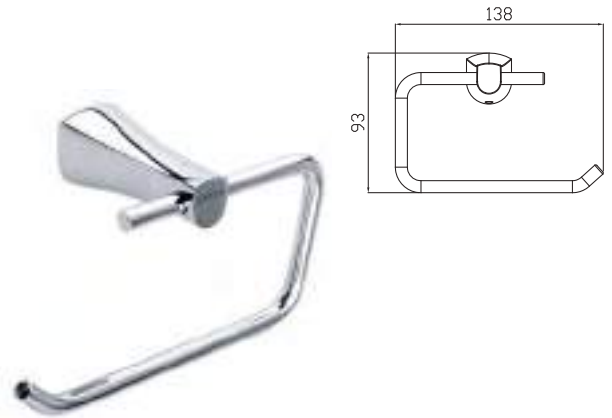

704CL Espejo de vanidad con aumento de 3X

ACM.06

Gancho sencillo intermedio

CARACTERÍSTICAS:

- Altura: **39 mm**
- Material: **Latón**
- Peso: **0.14 Kg**
- Incluye sistema de sujeción metálico

ACM.17

Portarrollo intermedio