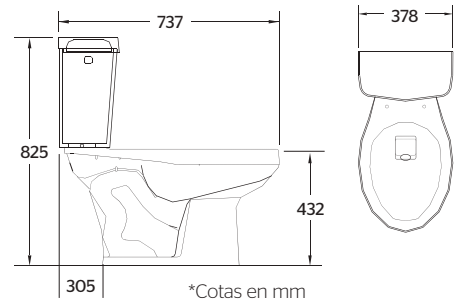

DESALOJO **SUPERIOR - 1000 g**
★★★★★