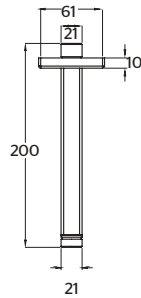

2310

Braço de regadera a techo cuadrado de 20 cm

CARACTERÍSTICAS:

- Largo: **200 mm**
- Material: **Latón**
- Peso: **0.21 Kg**
- Compatible con regadera de plato