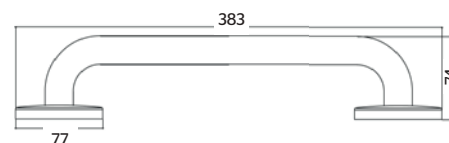

3354

Barra de seguridad recta 1 ¼" x 30"

CARACTERÍSTICAS:

- **Material:** Acero inoxidable
- **Peso:** 0.94 Kg
- **Longitud:** 762 mm
- Diámetro de 1 ¼" que facilita la sujeción
- Base con 3 orificios de fijación para una instalación más firme
- Soporta 80 Kg de carga estática

3353

Barra de seguridad recta 1 ¼" x 24"

CARACTERÍSTICAS:

- **Material:** Acero inoxidable
- **Peso:** 0.75 Kg
- **Longitud:** 688 mm
- Diámetro de 1 ¼" que facilita la sujeción
- Base con 3 orificios de fijación para una instalación más firme
- Soporta 80 Kg de carga estática

.9/ INOX

CROMO

3350

Barra de seguridad recta 1" x 12"

CARACTERÍSTICAS:

- **Material:** Acero inoxidable
- **Peso:** 0.46 KG
- **Longitud:** 38.3 mm
- Diámetro de 1" que facilita la sujeción
- Base con 3 orificios de fijación para una instalación más firme
- Soporta 80 Kg de carga estática