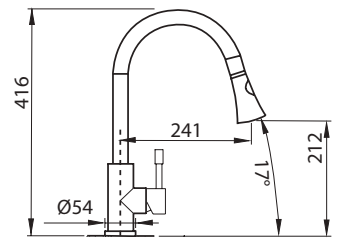

CARACTERÍSTICAS:

- Altura: 416 mm
- Material: Acero inoxidable T304
- Consumo: Menor a 8 lts/min
- Peso: 3.42 Kg
- Ultra resistente a la corrosión

Refacción: R2802005 Cartucho/ R2802009 Rociador/
R2802006 Manguera