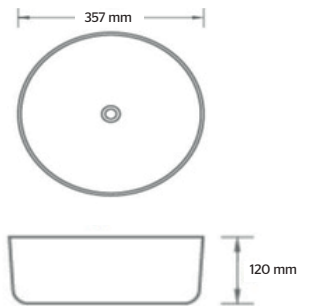

INOX REDONDO

Lavabo de **Sobreponer**

CARACTERÍSTICAS:

- Diseño: **Sobreponer**
- Ideal para: **Monomando Alto**
- Sin rebosadero
- Sin Perforación
- Material: **Acero Inoxidable**

Código
LV1080R801/DORADO

*Cotas en mm

INOX REDONDO

Lavabo de **Sobreponer**

CARACTERÍSTICAS:

- Diseño: **Sobreponer**
- Ideal para: **Monomando Alto**
- Sin rebosadero
- Sin Perforación
- Material: **Acero Inoxidable**

Código
LV1080R811/GUN METAL

*Cotas en mm