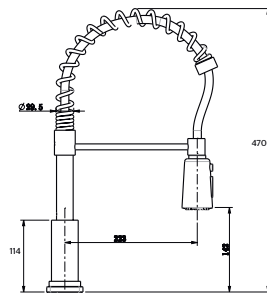

9499

Monomando para cocina semi profesional

CARACTERÍSTICAS:

- Altura: 470 mm
- Material: Latón
- Consumo: Menor a 6 lts/min
- Peso: 2.24 Kg
- Nariz retráctil
- 3 funciones