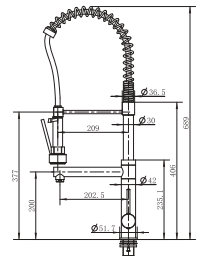

9451

Monomando profesional para cocina

CARACTERÍSTICAS:

- Altura: 689 mm
- Material: Latón
- Consumo: Menor a 8 lts/min
- Peso: 2.94 Kg
- Nariz flexible
- 2 funciones