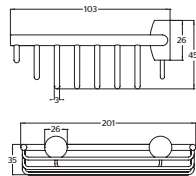

/ SATÍN

CARACTERÍSTICAS:

- Largo: **201 mm**
- Material: **Acero Inoxidable T304**
- Peso: **0.21 Kg**
- **Alta resistencia a la corrosión**
- Incluye sistema de sujeción metálico

Refacción: **R282102** Kit de fijación