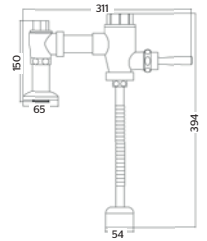

Consumo de agua: **6.0 l/descarga**

1312

Flujómetro expuesto de palanca para mingitorio

CARACTERÍSTICAS:

- **Material:** Latón
- Rosca red hidráulica 1" NPT
- Rosca a mingitorio: 19 mm (3/4")
- **Peso:** 2.11 Kg
- **Presión requerida:** 1 a 3 Kg/cm²
- Tubo semiflexible que facilita la instalación
- Palanca de larga durabilidad