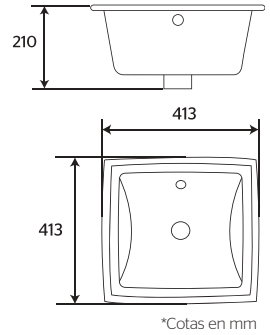

AUDAZE C

Lavabo **Bajo cubierta**

CARACTERÍSTICAS:

1. Diseño: **Bajo Cubierta**
   - Ideal para: **Monomando Corto/Mezcladora 4"**
   - **Con rebosadero**
   - **Sin Perforación**
   - Material: **Cerámica Vitrificada**
2. *Hasta agotar existencias

Código
LV1027A021/BLANCO

KADER

Lavabo **Bajo cubierta**

CARACTERÍSTICAS:

- Diseño: **Bajo Cubierta**
- Ideal para: **Monomando Corto/Mezcladora 4"**
- **Con rebosadero**
- **Sin Perforación**
- Material: **Cerámica Vitrificada**

Código
73.7309.23/BLANCO

CONTRACT

Lavabo **Bajo cubierta**

CARACTERÍSTICAS:

- Diseño: **Bajo Cubierta**
- Ideal para: **Monomando Corto/Mezcladora 4"**
- **Con rebosadero**
- **Sin Perforación**
- Material: **Cerámica Vitrificada**

Código
LV3002A021/BLANCO

NUEVO
PRODUCTO