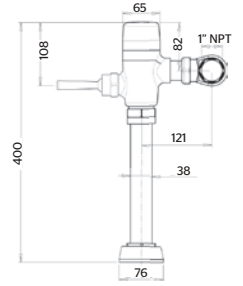

Consumo de agua: 4.8 l/descarga

85.8507.21

Flujómetro expuesto de palanca para taza flux

CARACTERÍSTICAS:

- **Material:** Latón
- Rosca red hidráulica 1" NPT
- **Rosca a Taza:** 38 mm (1 1/2")
- **Peso:** 2.83 Kg
- **Presión requerida:** 1 a 3 Kg/cm²
- Palanca de larga durabilidad
- Incluye tubo camisa de 6"