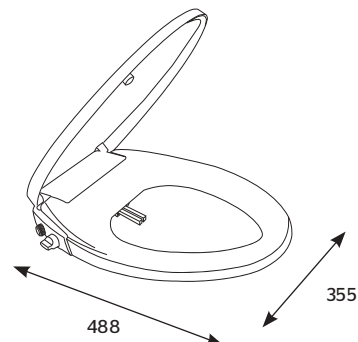

CARACTERÍSTICAS:

- **Diseño:** Alargado
- **Material:** Polipropileno
- **Funciones de limpieza** posterior y anterior
- Cierre lento
- Volumen de agua ajustable
- Incluye válvula "T"