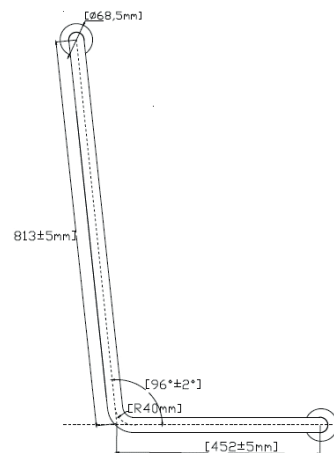

3357

Barra de seguridad tipo hockey izquierda

CARACTERÍSTICAS:

- **Material:** Acero inoxidable
- **Peso:** 1.20 Kg
- **Medidas:** 452 mm x 813 mm
- Diámetro de 1 1/4" que facilita la sujeción
- Acabado que permite pulirlo y conservar su brillo
- Base con 3 orificios de fijación para una instalación más firme
- Soporta 150 Kg de carga estática

3358

Barra angular boomerang

CARACTERÍSTICAS:

- **Material:** Acero inoxidable
- **Peso:** 0.80 Kg
- **Medidas:** 305 mm x 305 mm
- Diámetro de 1 1/4" que facilita la sujeción
- Acabado que permite pulirlo y conservar su brillo
- Base con 3 orificios de fijación para una instalación más firme
- Soporta 150 Kg de carga estática

3355

Barra de seguridad recta 45 cm

CARACTERÍSTICAS:

- **Material:** Acero inoxidable
- **Peso:** 0.72 Kg
- **Longitud:** 450 mm
- Diámetro de 1 1/4" que facilita la sujeción
- Acabado que permite pulirlo y conservar su brillo
- Base con 3 orificios de fijación para una instalación más firme
- Soporta 150 Kg de carga estática