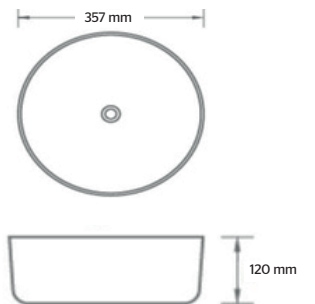

CARACTERÍSTICAS:

- Diseño: **Sobreponer**
- Ideal para: **Monomando Alto**
- Sin rebosadero
- Sin Perforación
- Material: **Acero Inoxidable**

Código
LV1080R811/GUN METAL