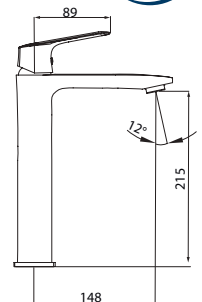

9435LU

Monomando alto para lavabo **CASSIA®**

NUEVO
ACABADO

CARACTERÍSTICAS:

- Altura: **285 mm**
- Material: **Latón**
- Peso: **1.74 Kg**
- Aireador **limpia fácil**
- Consumo: **Menor a 6 lts/min**

NOM