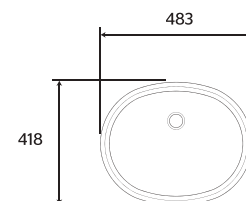

*Cotas en mm