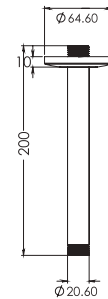

2307

Braço de regadera a techo tubular de 20 cm

CARACTERÍSTICAS:

- Largo: **200 mm**
- Material: **Latón**
- Peso: **0.20 Kg**
- Compatible con regadera de plato