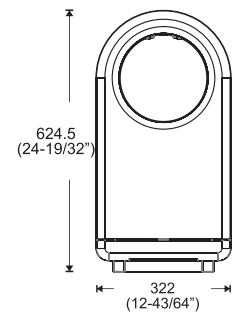

85.8532.23

Secador de manos de alta velocidad

CARACTERÍSTICAS:

- **Material:** ABS
- **Peso:** 9.62 Kg
- Conexión a red eléctrica 110-120 V
- Seca entre 10-15 segundos
- Temperatura: 45°C
- Almohadilla que absorbe gotas de agua
- 3 salidas de aire
- Filtro HEPA que absorbe el 99.9% de las bacterias

85.8530.22

Secador de manos eléctrico dirigible Kragen de acero inoxidable

CARACTERÍSTICAS:

- **Material:** Acero inoxidable
- **Peso:** 5.94 Kg
- Conexión a red eléctrica 110-120 V
- Seca entre 20-25 segundos
- Temperatura: 60°C
- Tobera giratoria 360°