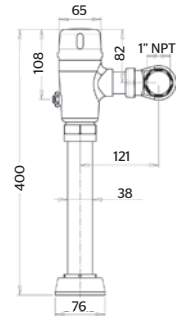

Consumo de agua: **6.0 l/descarga**