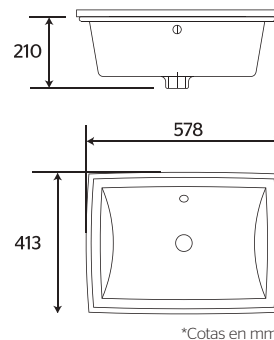

LV1027A02 1- Lavabo bajo cubierta AUDAZE C