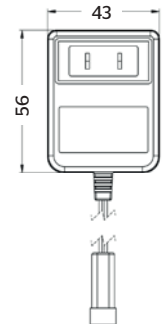

CARACTERÍSTICAS:

- **Material:** Plástico
- **Peso:** 0.12 Kg
- Compatible con modelos: 25.2503.21 / 25.2509.21 / 25.2505.21 / 25.2511.21

25.2531.20

Transformador de corriente hembra 9v

CARACTERÍSTICAS:

- **Material:** Plástico
- **Peso:** 0.12 Kg
- Compatible con modelos: 25.2503.21 / 25.2509.21 / 25.2505.21 / 25.2511.21 / 25.2522.21 / 25.2522.22 / 25.2522.37