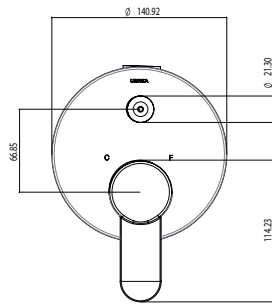

9438NK

Monomando con desviador para regadera y/o tina **NEEK®**

NUEVO
ACABADO