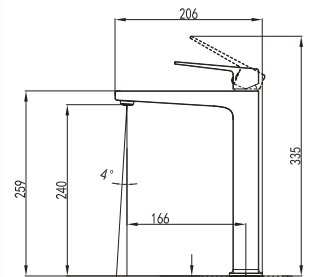

CARACTERÍSTICAS:

- Altura: **180 mm**
- Material: **Latón**
- Peso: **1.19 Kg**
- Consumo: **Menor a 6 lts/min**
- Aireador **dirigible**

NOM

9480NA

Monomando alto para lavabo **NAYA®**

NUEVO
PRODUCTO

CROMO