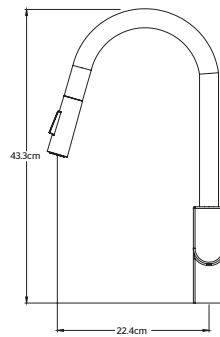

9445JM

Monomando para cocina de nariz retráctil y 2 funciones JYM®

CARACTERÍSTICAS:

- Altura: 433 mm
- Material: Latón
- Consumo: Menor a 8 lts/min
- Peso: 2.14 Kg
- Nariz retráctil
- 2 funciones