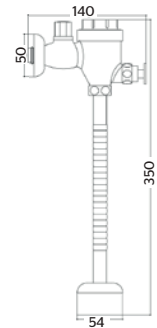

Consumo de agua: **3.0 l/descarga**

85.8526.21

Temporizadora para mingitorio

CARACTERÍSTICAS:

- **Material:** Latón
- Rosca red hidráulica 1/2" 14 NPS
- Rosca a mingitorio: 19 mm (3/4")
- **Peso:** 0.83 Kg
- **Presión requerida:** 0.5 a 5 Kg/cm²