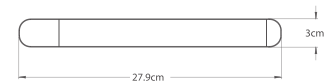

NY.05

Toallero de barra largo **ITUA®**

CARACTERÍSTICAS:

- Largo: **600 mm**
- Material: **Latón**
- Peso: **0.87 Kg**
- Incluye sistema de sujeción metálico

Refacción: **R470628** Kit de fijación

NY.09

Toallero de barra corto **ITUA®**