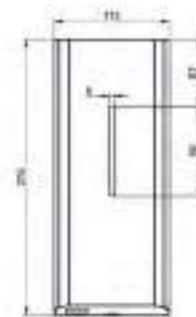

85.8544.22

Dosificador Acero Inoxidable

CARACTERÍSTICAS:

- **Material:** Acero inoxidable
- **Peso:** 1.03 Kg
- **Energía:** Suministro de 4 baterías AA
- **Capacidad:** 1,000 ml
- **Viscosidad de jabón y gel:** 100-3000 cPs
- Sensor que impide el contacto físico con el producto
- Compatible para colocar en pedestal: UHS.02