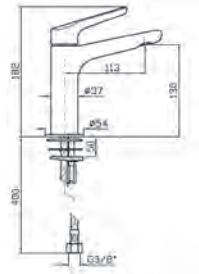

9461MD

Monomando corto para lavabo
MEDAMEDA®

NUEVO
PRODUCTO

CROMO

.12 / METAL BLACK

CARACTERÍSTICAS:

- Altura: 182 mm
- Material: Latón
- Peso: 1.19 Kg
- Aireador antivandálico
- Consumo: Menor a 8 lts/min

NOM