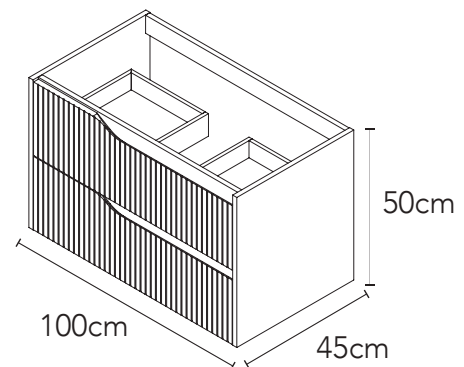

CARACTERÍSTICAS:

- Dimensiones: **50 cm de alto x 100 cm de largo x 45 cm de ancho**
- 2 Cajones con: **extracción parcial y cierre lento**
- Diseño en manija **para fácil apertura**
- Herrajes Hettich: **soporta alta carga y estabilidad en el producto**
- Incluye kit de instalación

* Es necesario adquirir ambas piezas para esta combinación.

* Utilizar los códigos indicados para un ajuste y montaje preciso en su instalación.