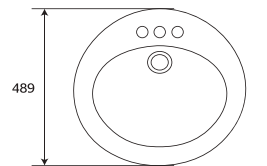

*Hasta agotar existencias

VENUS 4"
52060021/ BLANCO

* VENUS 4"
52060041/ HUESO

VENUS 1 tal
52062021/ BLANCO

*Cotas en mm

IVER

Lavabo **Sobre cubierta**

CARACTERÍSTICAS: