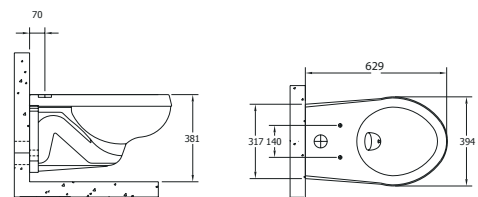

Consumo de agua: 4.8 l/descarga