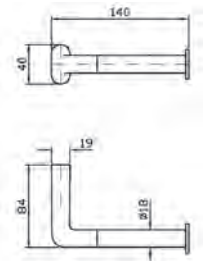

- Altura: **175 mm**
- Material: **Latón**
- Peso: **0.87 Kg**
- Cartucho de **control de temperatura y caudal**

NOM

MD.05

Toallero de barra largo **MEDAMEDA®**

NUEVO
PRODUCTO

CARACTERÍSTICAS:

- Largo: **619 mm**
- Material: **Latón**
- Peso: **0.63 Kg**
- Incluye sistema de sujeción metálico

MD.09

Toallero de barra corto **MEDAMEDA®**

NUEVO
PRODUCTO

CARACTERÍSTICAS:

- Largo: **469 mm**
- Material: **Latón**
- Peso: **0.59 Kg**
- Incluye sistema de sujeción metálico

MD.06

Gancho sencillo **MEDAMEDA®**

CROMO

.12 / METAL BLACK

CARACTERÍSTICAS:

- Altura: **46 mm**
- Material: **Latón**
- Peso: **0.17 Kg**
- Incluye sistema de sujeción metálico

MD.17

Portarrollo **MEDAMEDA®**

CROMO

.12 / METAL BLACK