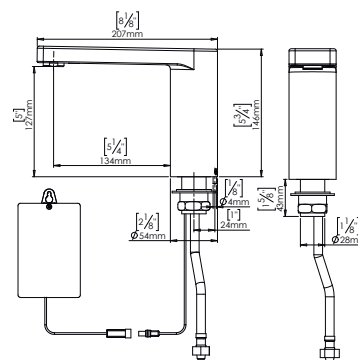

Consumo de agua: 1.3 a 1.8 l/min