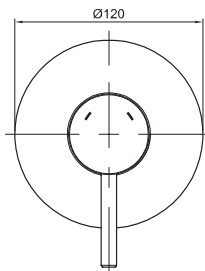

9037INOX

Monomando sencillo para regadera o
tina INOX®

CARACTERÍSTICAS:

- Largo: **120 mm**
- Material: **Acero Inoxidable T304**
- Peso: **0.87 Kg**
- Cartucho de control de temperatura y caudal