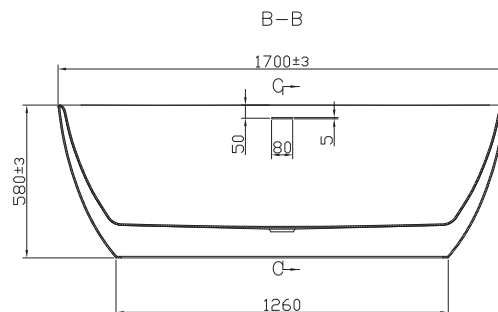

20TFH.3

Tina freestanding ovalada con blowers

.3 / BLANCO

CARACTERÍSTICAS:

- Medidas: **1700 mm x 800 mm**
- Profundidad: **580 mm**
- Material: **Acrílico**
- Peso: **52 Kg**
- Tina en acrílico reforzado
- **Blowers que genera masaje suave**, envolvente y uniforme.
- Fácil mantenimiento
- Diseño ergonómico
- **Antibacterial**
- Incluye: Césped, contra y control remoto para encendido y apagado de blowers