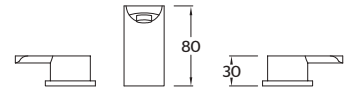

9295EO

Mezcladora de taladros separados para lavabo **NEO®**

CARACTERÍSTICAS:

CROMO

- Altura: **80 mm**
- Material: **Latón**
- Peso: **2.32 Kg**
- Cartucho cerámico 1/4 de vuelta
- Consumo: **Menor a 6 lts/min**

Refacción: **R280446** Cartucho izquierdo/ **R280445** Cartucho derecho/ **R2801156** Aireador