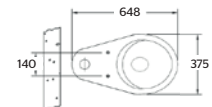

72.7301.23

Taza redonda para fluxómetro