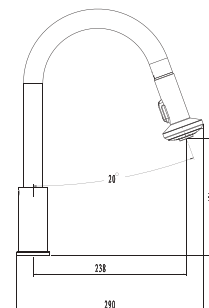

9447

Monomando para cocina con nariz retráctil y 2 funciones

CARACTERÍSTICAS:

- Altura: 382 mm
- Material: Latón
- Consumo: Menor a 8 lts/min
- Peso: 2.45 Kg
- Nariz retráctil
- 2 funciones

Refacción: R2801964 Cartucho