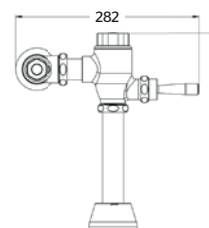

Consumo de agua: 6.0 l/descarga

2532

Flujómetro expuesto de palanca para taza flux

CARACTERÍSTICAS:

- **Material:** Latón
- Rosca red hidráulica 1" NPT
- Doble rosca para spud: 32 mm (1 ¼") y 38 mm (1 ½")
- **Peso:** 2.17 Kg
- **Presión requerida:** 1 a 3 Kg/cm²
- Palanca de larga durabilidad
- Incluye tubo camisa de 6"