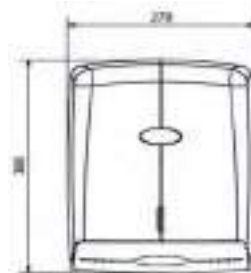

35.3502.23

Despachador de ABS para toalla interdoblada

CARACTERÍSTICAS:

- **Material:** ABS
- **Peso:** 0.68 Kg
- **Medida de toalla:** 230 mm largo
- **Capacidad:** 600 toallas interdoblas
- Visor de contenido
- Incluye llave de seguridad y kit de instalación