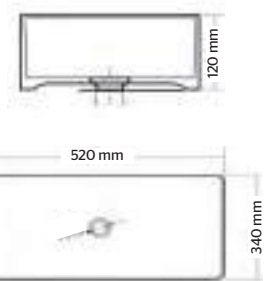

*Cotas en mm

NUEVO
PRODUCTO