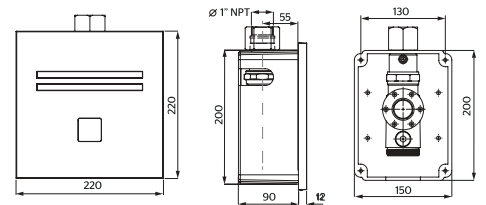

Consumo de agua: **4.8 l/descarga**