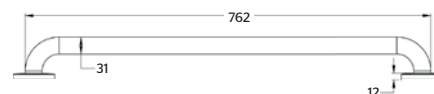

3354

Barra de seguridad recta 1 ¼" x 30"