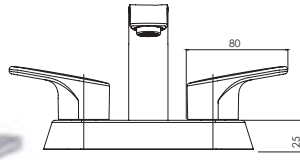

46CL

Mezcladora de 4" para lavabo **LIA®**

NUEVO
ACABADO

CARACTERÍSTICAS:

- Altura: **116 mm**
- Material: **Latón**
- Peso: **1.22 Kg**
- Aireador de **moneda**
- Consumo: **Menor a 6 lts/min**