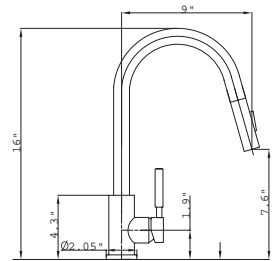

9498

Monomando para cocina con nariz retráctil y 2 funciones

CROMO
.2 / NEGRO MATE

CARACTERÍSTICAS:

- Altura: 410 mm
- Material: Latón
- Consumo: Menor a 6 lts/min
- Peso: 2.19 Kg
- Nariz retráctil
- 2 funciones