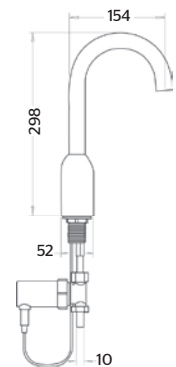

Consumo de agua: 1.9 l/min