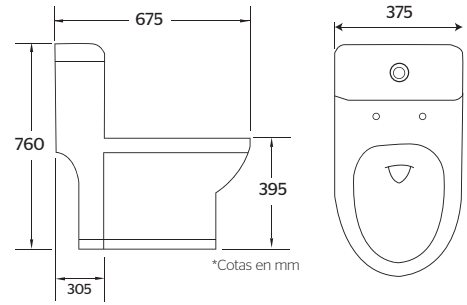

LIMPIEZA 360

ASIENTO DESMONTABLE