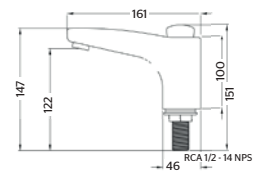

Consumo de agua: 1.9 l/min

9261

Llave temporizadora ecológica para lavabo

CARACTERÍSTICAS:

- **Material:** Latón
- **Peso:** 1.04 Kg
- **Rosca de instalación:** ½"-14H NPS
- **Presión requerida:** 0.5 a 6 Kg/cm²
- Tiempo de cierre: 10 +5 segundos
- Aireador antivándalico