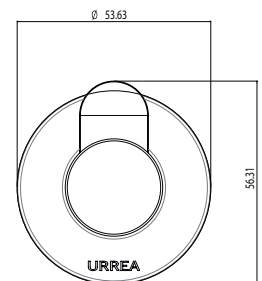

NK.06

Gancho **NEEK®**

CARACTERÍSTICAS:

- Altura: **56 mm**
- Material: **Latón**
- Peso: **0.14 Kg**
- Incluye sistema de sujeción metálico