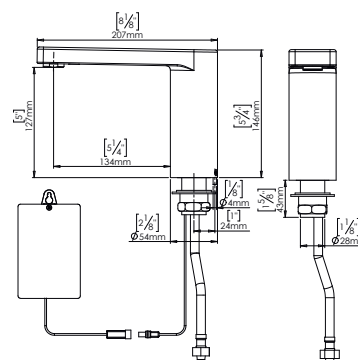

Consumo de agua: 1.3 a 1.8 l/min

NUEVO
PRODUCTO