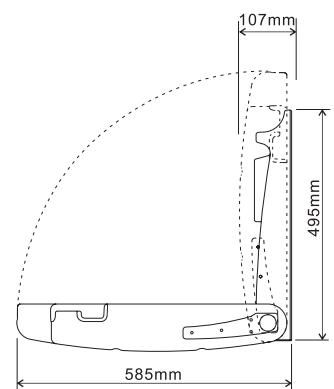

36.3601.20

Cambiador de pañal

CARACTERÍSTICAS:

- **Material:** Polietileno de alta densidad que ayuda a reducir el riesgo de contaminación cruzada
- **Peso:** 11,00 Kg
- Probado con carga estática de 100 Kg
- Peso máximo recomendado es de 11 Kg y bebés de hasta 12 meses
- Cinturón de seguridad
- Cuenta con despachador de papel