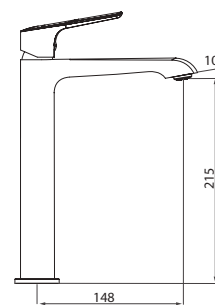

101CL

Monomando alto para lavabo **LIA®**

CARACTERÍSTICAS:

- Altura: **285 mm**
- Material: **Latón**
- Peso: **1.41 Kg**
- Aireador de **moneda**
- Consumo: **Menor a 6 lts/min**