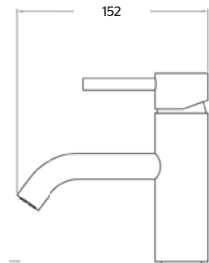

CROMO

CARACTERÍSTICAS:

- Altura: **212 mm**
- Material: **Latón**
- Peso: **1.30 Kg**
- Aireador **antivandálico**
- Consumo: **Menor a 6 lts/min**

Refacción: **R2801054** Cartucho/ **MALL-60** Manguera