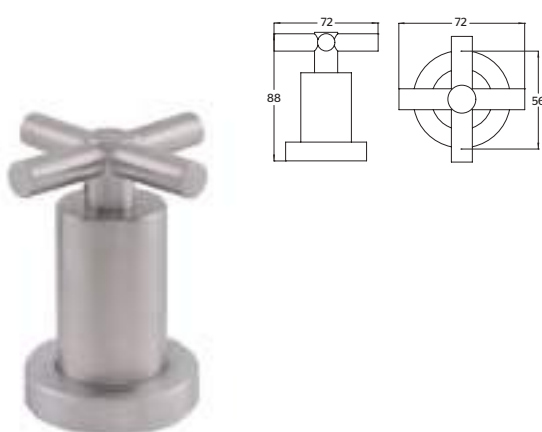

CIX

Juego de manerales grandes **INOX®**