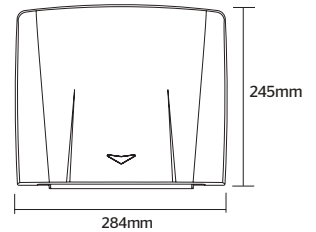

NOM

TOUCH
FREE

85.8536.23

Secador turbo ABS blanco

CARACTERÍSTICAS:

- **Material:** ABS
- **Peso:** 3.54 Kg
- Conexión a red eléctrica 110V
- Seca entre 7-12 segundos
- Botón de temperatura frío o caliente
- Velocidad alta o baja
- Botón apagador
- Filtro HEPA que absorbe el 99.9% de las bacterias