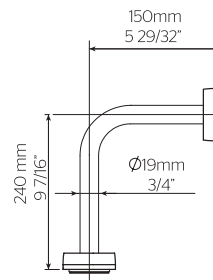

85.8506.21

Fluxómetro expuesto con sensor de batería
para taza flux

CARACTERÍSTICAS:

- **Material:** Latón
- Rosca red hidráulica 1" NPT
- **Rosca a Taza:** 38 mm (1 1/2")
- **Peso:** 2.86 Kg
- **Presión requerida:** 1 a 3 Kg/cm²
- **Batería de litio:** 9V
- Sensor inteligente ajustable
- Incluye tubo camisa de 6"