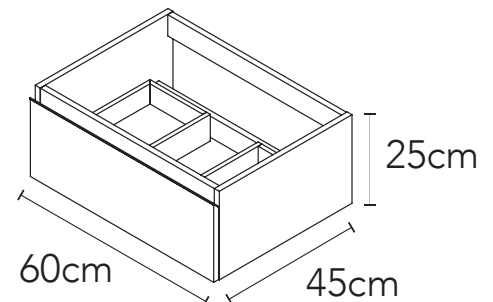

CARACTERÍSTICAS:

- Dimensiones: **25 cm de alto x 60 cm de largo x 45 cm de ancho**
- Cajón de madera hidrofuga con: **extracción total y cierre lento**
- Diseño en manija **para fácil apertura**
- Herrajes Hettich: **soporta alta carga y estabilidad en el producto**
- Incluye kit de instalación
- Lavabo con rebosadero
- Disponible con 1 taladro, ideal para monomando corto

* Es necesario adquirir ambas piezas para esta combinación.

* Utilizar los códigos indicados para un ajuste y montaje preciso en su instalación.