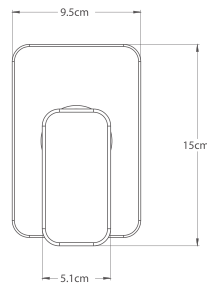

9435NY

Monomando sencillo para regadera o tina **ITUA®**

CARACTERÍSTICAS:

- Altura: **150 mm**
- Material: **Latón**
- Peso: **1.08 Kg**
- Cartucho de control de temperatura y caudal

Refacción: **R2800006** Cartucho/ **R2802319** Maneral