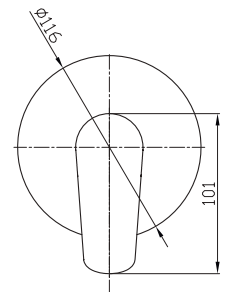

9454

Monomando alto para lavabo **CONTRACT IV**

CARACTERÍSTICAS:

- Altura: **278 mm**
- Material: **Latón**
- Peso: **1.08 Kg**
- Aireador de **casquillo**
- Consumo: **Menor a 6 lts/min**

9455

Monomando sencillo para regadera o tina **CONTRACT IV**