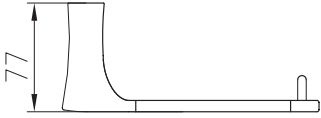

LU.17

Portarrollo **CASSIA®**

CARACTERÍSTICAS:

- Largo: **181 mm**
- Material: **Latón**
- Peso: **0.34 Kg**
- Incluye sistema de sujeción metálico