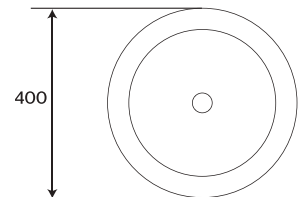

*Cotas en mm