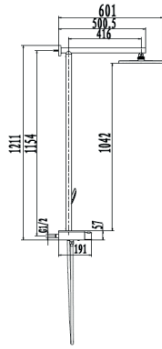

2308T

Columna de ducha termostática

CROMO

CARACTERÍSTICAS:

- Altura: **1210 mm**
- Material: **Latón y ABS**
- Peso: **5.89 Kg**
- Termostática que mantiene el agua a temperatura constante al abrir el flujo (38° a 42°)
- Presión de trabajo: **Baja, media y alta**

NOM