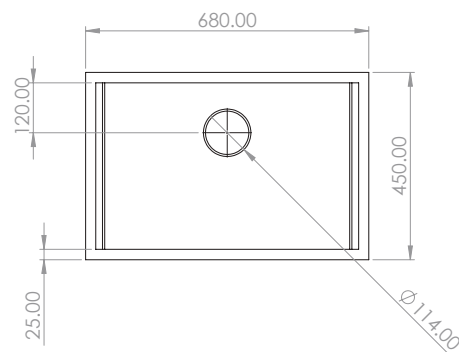

CARACTERÍSTICAS:

- Medidas: **680 mm x 450 mm**
- Profundidad: **200 mm**
- Diámetro: **114 mm**
- Material: **Cuarzo y resina**
- Peso: **11.9 Kg**
- **Resistencia** a manchas y rayones
- Durabilidad y resistencia al calor
- Material **antibacterial**
- Compatible con **mezcladora o monomando para cocina**
- Incluye: Contracanasta, céspol y kit de instalación