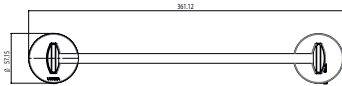

NK.09

Toallero de barra corto **NEEK®**

CARACTERÍSTICAS:

- Largo: **361 mm**
- Material: **Latón**
- Peso: **0.65 Kg**
- Incluye sistema de sujeción metálico

NK.19

Toallero de argolla **NEEK®**

CARACTERÍSTICAS: