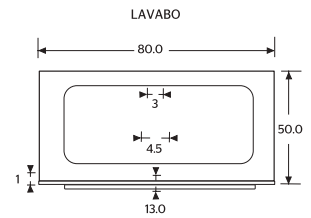

GABINETE SUSPENDIDO con gavetas y lavabo de resina

GB.915GB.35

Mueble MDP / Nogal claro

CARACTERÍSTICAS:

- Dimensiones: **40.8cm de altura x 77cm de largo x 50 cm de profundidad**
- Incluye: **Espejo de 45 x 60cm**
- Lavabo de resina con perforación para monomando

*No incluye grifería

*Hasta agotar existencias