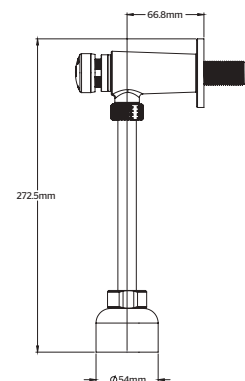

Consumo de agua: **3.0 l/descarga**

85.8526.21

Temporizadora para mingitorio

CARACTERÍSTICAS:

- **Material:** Latón
- Rosca red hidráulica 1/2" 14 NPS
- Rosca a mingitorio: 19 mm (3/4")
- **Peso:** 0.83 Kg
- **Presión requerida:** 0.5 a 5 Kg/cm²