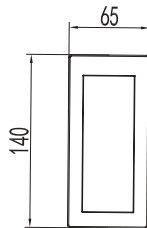

CARACTERÍSTICAS:

- Altura: 140 mm
- Material: Latón
- Peso: 0.99 Kg
- Cartucho de control de temperatura y caudal

NOM