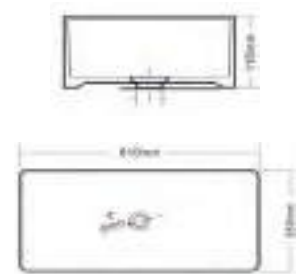

*Cotas en mm

MATE RECTANGULAR

Lavabo de **Sobreponer**

CARACTERÍSTICAS:

- Diseño: **Sobreponer**
- Ideal para: **Monomando Alto**
- **Sin rebosadero**
- **Sin Perforación**
- Material: **Cerámica Mate**

Código
LV1076A271/ GRIS MATE