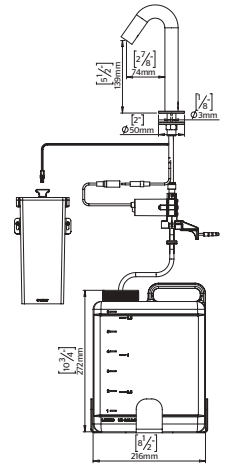

- **Material:** Latón
- **Peso:** 1.80 Kg
- **Sensor oculto en aireador**
- **Accionamiento a distancia** de 3-10 cm
- Con batería y opción a corriente eléctrica
- Con tanque de 6 litros
- Compatible con alcohol, etanol y alcohol isopropílico
- Opción transformador 25.2533.20