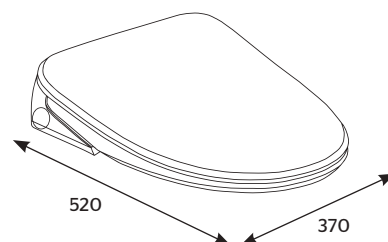

CARACTERÍSTICAS:

- **Diseño:** Alargado
- **Material:** Polipropileno
- Presión, temperatura y volumen de agua ajustable
- Función de secado con aire cálido
- Sistema anti-olores
- Funciones de limpieza posterior y anterior
- Iluminación nocturna
- Temperatura de asiento regulable
- Incluye: Control remoto y válvula "T"