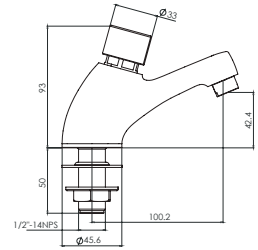

Consumo de agua: **1.9 l/min**