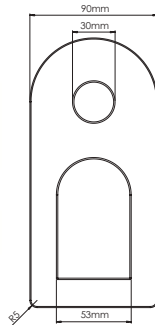

9441JM

Monomando con desviador para regadera y/o tina **JYM®**

NUEVO PRODUCTO

- CROMO
- .2 / NEGRO
- .6 / BRUSHED METAL BLACK
- .7 / ROSE GOLD
- .11 / CREME

CARACTERÍSTICAS:

- Altura: **190 mm**
- Material: **Latón**
- Peso: **2.41 Kg**
- Cartucho de control de temperatura y caudal