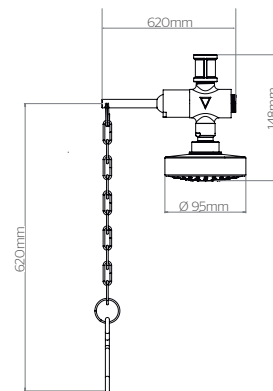

Consumo de agua: 8.0 l/descarga