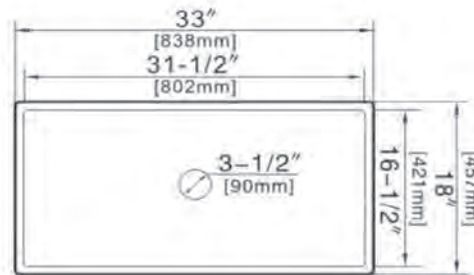

16TD.3

Tarja doble submontar farmhouse cerámica

NUEVO
PRODUCTO

.3 / BLANCO

CARACTERÍSTICAS:

- Medidas: **826 x 527 mm**
- Profundidad: **254 mm**
- Diámetro: **90 mm**
- Material: **Cerámica de alto brillo**
- Peso: **39 Kg**
- **Esquinas redondas** para una fácil limpieza
- Durabilidad y resistencia al calor
- Compatible con mezcladora o monomando para cocina
- Incluye: Contracanasta, céspol y kit de instalación