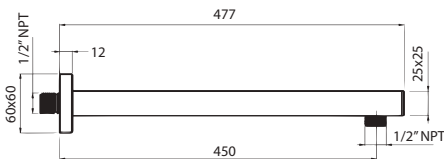

2305INOX

Brazo de regadera recto a pared cuadrado
de 45 cm **INOX®**

.9 / INOX

CARACTERÍSTICAS:

- Largo: **477 mm**
- Material: **Latón**
- Peso: **0.54 Kg**
- Compatible con regadera de plato