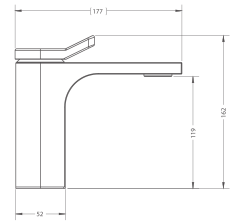

9433FR

Monomando corto para lavabo LOX®

CARACTERÍSTICAS:

- Altura: **162 mm**
- Material: **Latón**
- Peso: **2.13 Kg**
- Consumo: **Menor a 8 lts/min**
- **Difusor ultra slim:** caída con mayor confort

Refacción: R2802281 Cartucho / MALL-60 Manguera