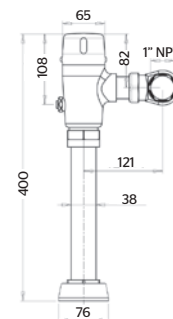

85.8529.20

Sistema de conexión spud superior de
fluxómetro oculto para mingitorio

CARACTERÍSTICAS:

- **Material:** Latón
- Rosca a mingitorio: 19 mm (3/4")
- Incluye dos chapetones
- **Complemento para instalación de fluxómetro oculto:** 85.8525.21 y 85.8523.21

85.8506.21

Fluxómetro expuesto con sensor de batería
para taza flux

CARACTERÍSTICAS:

- **Material:** Latón
- Rosca red hidráulica 1" NPT
- **Rosca a Taza:** 38 mm (1 1/2")
- **Peso:** 2.86 Kg
- **Presión requerida:** 1 a 3 Kg/cm²
- **Batería de litio:** 9V
- Sensor inteligente ajustable
- Incluye tubo camisa de 6"

Consumo de agua: 6.0 l/descarga

85.8506.21E

Fluxómetro expuesto ecológico con sensor
de batería para taza flux

CARACTERÍSTICAS:

- **Material:** Latón
- Rosca red hidráulica 1" NPT
- **Rosca a Taza:** 38 mm (1 1/2")
- **Peso:** 2.86 Kg
- **Presión requerida:** 1 a 3 Kg/cm²
- **Batería de litio:** 9v
- Sensor inteligente ajustable
- Incluye tubo camisa de 6"

Consumo de agua: 4.8 l/descarga