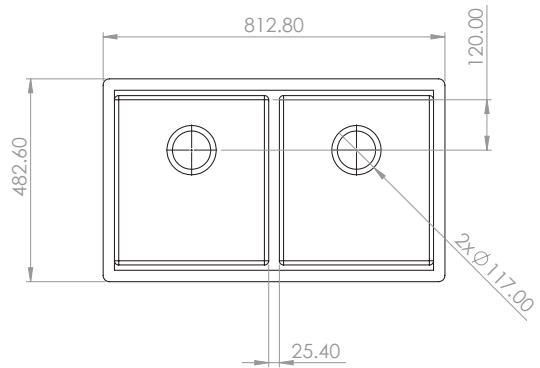

CARACTERÍSTICAS:

- Medidas: **812.8 x 482.6 mm**
- Profundidad: **254 mm**
- Diámetro: **90 mm**
- Material: **Acero inoxidable T304**
- Peso: **10.76 Kg**
- **Esquinas redondas** para una fácil limpieza
- **Alta resistencia a la corrosión**
- Compatible con monomando para cocina
- **Incluye accesorios** (tabla de picar, escurridor removible y rejilla inferior).
- Incluye: contracanasta y kit de instalación