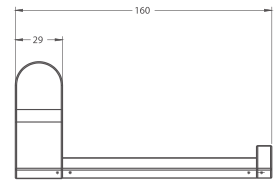

CROMO

CARACTERÍSTICAS:

- Largo: **160 mm**
- Material: **Latón**
- Peso: **0.34 Kg**
- Incluye sistema de sujeción metálico

Refacción: **R470628** Kit de fijación

COLECCIÓN

Itua

SUTILEZA Y SENSIBILIDAD
CON CARÁCTER