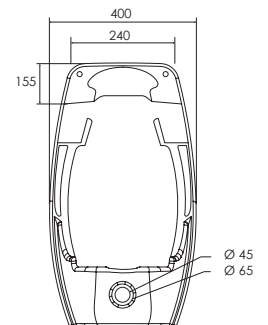

Consumo de agua: 0.5 l/descarga
La descarga es generada por fluxómetro

KMS2536

Mingitorio seco Cairo

CARACTERÍSTICAS:

- **Material:** Cerámica grado calidad A
- Producto 100% libre de agua
- **Capacidad de válvula:** 7,500 usos
- **Peso:** 19.60 Kg
- Ahorra 120,000 litros de agua al año
- Válvula con indicador óptico de reemplazo
- Evita el retorno de mal olor