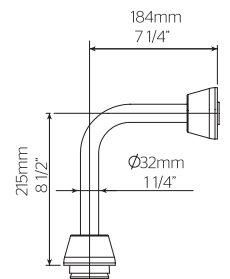

85.8528.20

Sistema de conexión spud superior de fluxómetro oculto para taza flux

CARACTERÍSTICAS:

- **Material:** Latón
- **Rosca a Taza:** 32 mm (1 ¼") y/o 38 mm (1 ½")
- Incluye dos chapetones
- **Complemento para instalación de fluxómetro oculto:** 85.8524.21 y 85.8522.21