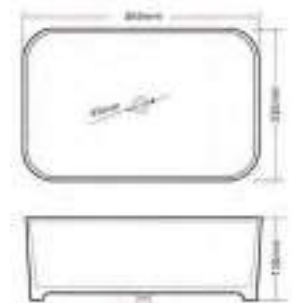

Código
LV1065A021/ BLANCO

*Cotas en mm

HIDROSMART

SERRA C

Lavabo de **Sobreponer**

CARACTERÍSTICAS:

- Diseño: **Sobreponer**
- Ideal para: **Monomando Alto**
- **Sin rebosadero**
- **Sin Perforación**
- Material: **Cerámica Mate**