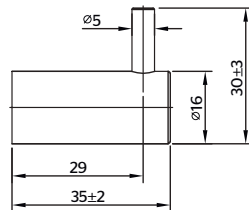

INOX.09

Toallero de barra corto INOX®

CARACTERÍSTICAS:

- Largo: **300 mm**
- Material: **Acero Inoxidable T304**
- Peso: **0.38 Kg**
- Incluye sistema de sujeción metálico

INOX.06

Gancho sencillo INOX®

CARACTERÍSTICAS: