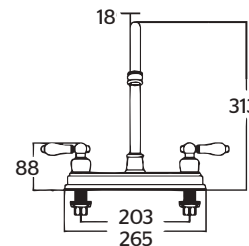

9329

Mezcladora de 8" para cocina

CARACTERÍSTICAS:

- Altura: **313 mm**
- Material: **Latón**
- Consumo: **Menor a 8 lts/min**
- Peso: **1.46 Kg**
- Cartucho cerámico 1/4 de vuelta

Refacción: **R280446** Cartucho izquierdo/
R280445 Cartucho derecho/ **R2801089** Aireador