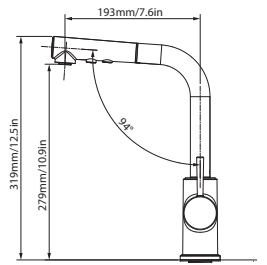

9481

Monomando cuadrado para cocina con nariz retráctil y 2 funciones

NUEVO
ACABADO

CROMO

CARACTERÍSTICAS:

- Altura: 319 mm
- Material: Acero inoxidable
- Consumo: Menor a 6 lts/min
- Peso: 1.54 Kg
- Nariz retráctil
- 2 funciones