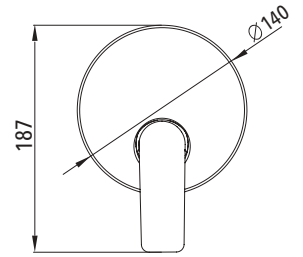

102CL

Monomando sencillo para regadera o tina **LIA®**

CARACTERÍSTICAS:

- Altura: **187 mm**
- Material: **Latón**
- Peso: **0.83 Kg**
- Cartucho de **control de temperatura y caudal**