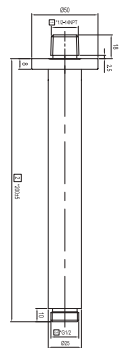

- .2 / NEGRO
- .9 / SATÍN
- .5 / ORO
- .8 / BRONCE

CARACTERÍSTICAS:

- Altura: 200 mm
- Material: Acero Inoxidable T304
- Peso: 0.25 Kg
- Incluye chapetón