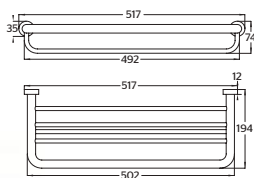

9810

Repisa portatoallas múltiple **INOX®**

/ SATIN

CARACTERÍSTICAS:

- Largo: **517 mm**
- Material: **Acero Inoxidable T304**
- Peso: **0.90 Kg**
- **Alta resistencia a la corrosión**
- Incluye sistema de sujeción metálico

Refacción: **R282384** Kit de fijación

9805

Toallero de barra largo **INOX®**

/ SATIN

CARACTERÍSTICAS:

- Largo: **600 mm**
- Material: **Acero Inoxidable T304**
- Peso: **0.35 Kg**
- **Alta resistencia a la corrosión**
- Incluye sistema de sujeción metálico

Refacción: **R282378** Kit de fijación