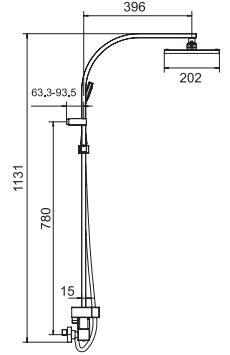

NOM

2302

Columna de ducha cuadrada

CROMO

CARACTERÍSTICAS:

- Altura: **1150 mm**
- Material: **Latón y ABS**
- Peso: **5.37 Kg**
- Incluye: columna, manguera, mezcladora, regadera de teléfono y desviador
- Presión de trabajo: **Media**