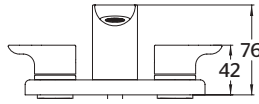

9294EO

Mezcladora de 4" para lavabo **NEO®**

CARACTERÍSTICAS:

CROMO

- Altura: **76 mm**
- Material: **Latón**
- Peso: **1.50 Kg**
- Aireador **dirigible y limpia fácil**
- Consumo: **Menor a 6 lts/min**