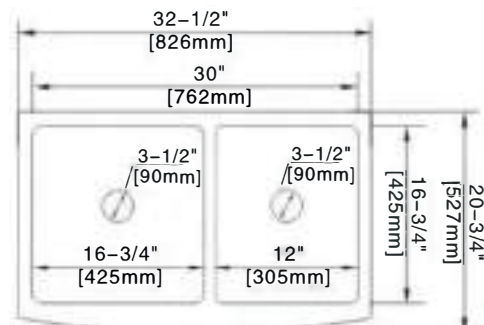

16TD.3

Tarja doble submontar farmhouse cerámica

NUEVO
PRODUCTO

.3 / BLANCO

CARACTERÍSTICAS:

- Medidas: **826 x 527 mm**
- Profundidad: **254 mm**
- Diámetro: **90 mm**
- Material: **Cerámica de alto brillo**
- Peso: **39 Kg**
- **Esquinas redondas** para una fácil limpieza
- Durabilidad y resistencia al calor
- Compatible con mezcladora o monomando para cocina
- Incluye: Contracanasta, céspol y kit de instalación