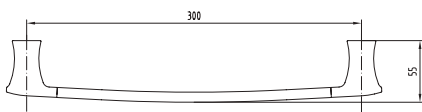

LU.09

Toallero de barra corto **CASSIA®**

CARACTERÍSTICAS:

- Largo: **300 mm**
- Material: **Latón**
- Peso: **0.50 Kg**
- Incluye sistema de sujeción metálico

LU.05

Toallero de barra largo **CASSIA®**

CARACTERÍSTICAS: