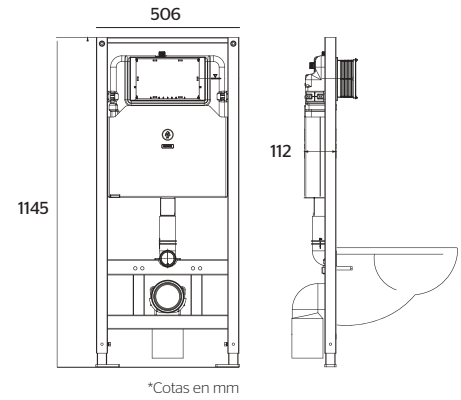

CARACTERÍSTICAS:

- Diseño: **Para muro falso**
- **Pulsador dual cromo (incluido)**
- Ancho de tanque 112 mm con soporte ajustable a pared (170-200mm)
- Desalojo MaP: **500 gr**
- Soporta hasta **400 Kg de peso**

*Cotas en mm

Tanque
TQ3005A001