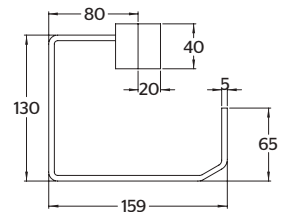

CU.09

Toallero de argolla **QUADRO®**

CROMO

.9 / INOX

CARACTERÍSTICAS:

- Largo: **159 mm**
- Material: **Latón**
- Peso: **0.50 Kg**
- Incluye sistema de sujeción metálico

Refacción: **R2801953** Kit de fijación