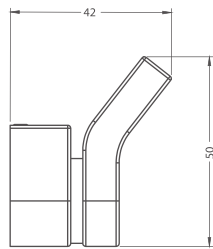

FR.16

Gancho sencillo **LOX®**