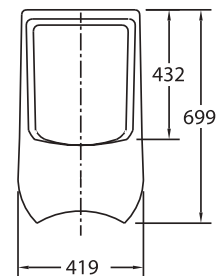

KMS2535

Kit mingitorio seco cerámico

CARACTERÍSTICAS:

- **Material:** Cerámica grado calidad A
- Producto 100% libre de agua
- **Capacidad de válvula:** 7,500 usos
- **Peso:** 21.09 Kg
- Ahorra 120,000 litros de agua al año
- Válvula con indicador óptico de reemplazo
- Evita el retorno de mal olor

R2802313

Kit completo para mingitorio seco

CARACTERÍSTICAS:

- **Material:** Plástico
- **Peso:** 0.12 Kg
- Indicador óptico de reemplazo
- Tecnología de membrana que evita el retorno de mal olor
- Seguro antivandálico
- **Capacidad de válvula:** 7,500 usos
- **Incluye:** Válvula key, llave de servicio, contra tuerca y adaptador de válvula

R2802389

Válvula key de repuesto para mingitorio seco

CARACTERÍSTICAS:

- **Material:** Plástico
- **Peso:** 0.07 Kg
- Indicador óptico de reemplazo
- Tecnología de membrana que evita el retorno de mal olor
- Seguro antivandálico
- **Capacidad de válvula:** 7,500 usos