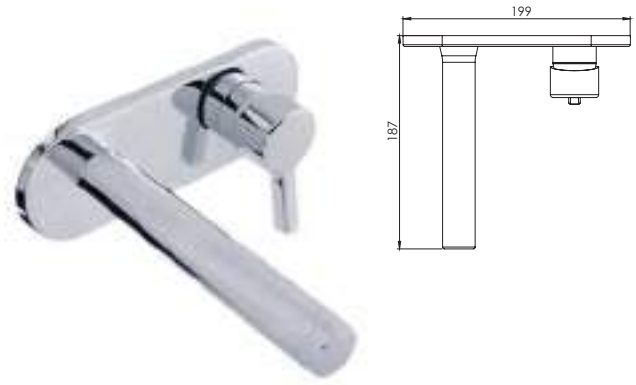

CARACTERÍSTICAS:

- Altura: **271 mm**
- Material: **Latón**
- Peso: **1.71 Kg**
- Aireador **antivandálico**
- Consumo: **Menor a 6 lts/min**

 CROMO

9436NS

Monomando a muro para lavabo
NHIS®

CROMO

CARACTERÍSTICAS: