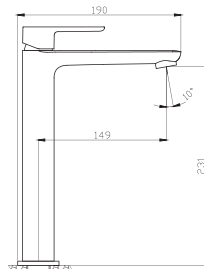

9454

Monomando alto para lavabo **CONTRACT IV**

CARACTERÍSTICAS:

- Altura: **278 mm**
- Material: **Latón**
- Peso: **1.08 Kg**
- Aireador de **casquillo**
- Consumo: **Menor a 6 lts/min**