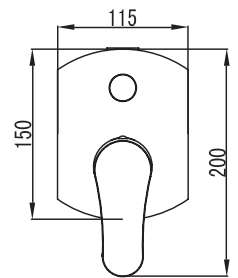

9436PR

Monomando con desviador para
regadera y/o tina **CONTRACT II**

CARACTERÍSTICAS:

CROMO

- Altura: **200 mm**
- Material: **Latón**
- Peso: **1.79 Kg**
- Cartucho de **control de temperatura y caudal**

NOM

Refacción: **R2801212** Cartucho/ **R2800093** Desviador/
R2800087 Maneral