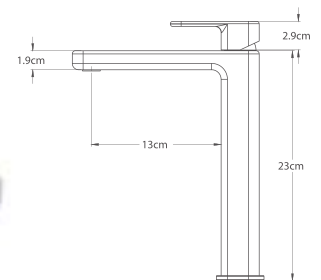

9434NY

Monomando alto para lavabo ITUA®

CROMO

.2 / NEGRO MATE

CARACTERÍSTICAS:

- Altura: **259 mm**
- Material: **Latón**
- Peso: **1.92 Kg**
- Aireador **dirigible**
- Consumo: **Menor a 8 lts/min**

Refacción: MALL-60 Manguera/ R2802299 Aireador