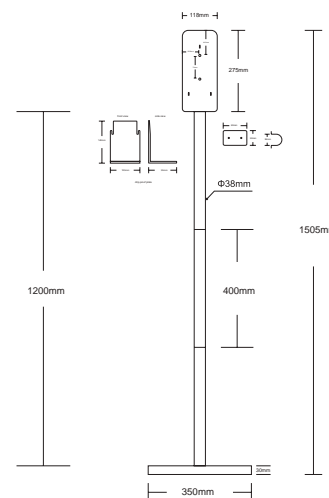

UHS.02

CARACTERÍSTICAS:

- **Material:** Acero inoxidable
- **Peso:** 2,26 Kg
- Captador de residuos
- Pedestal telescópico
- Se adecúa a **Altura** deseada
- Compatible con dosificadores 85.8543.23 y 85.8544.22