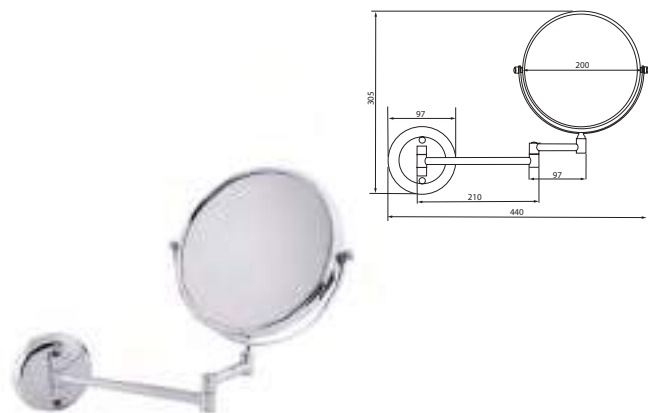

704CL

Espejo de vanidad con aumento de 3X

CARACTERÍSTICAS:

- Altura: **305 mm**
- Material: **Latón**
- Peso: **0.64 Kg**
- Ángulo ajustable y rotación 360°