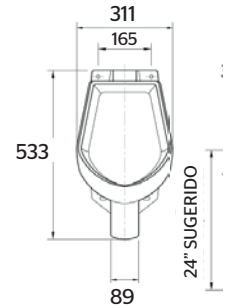

Consumo de agua: 0.5 l/descarga
La descarga es generada por fluxómetro