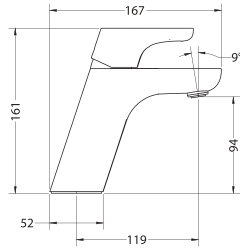

9436ES

Monomando corto para lavabo **HATIA®**

CARACTERÍSTICAS:

- Altura: **161 mm**
- Material: **Latón**
- Peso: **1.60 Kg**
- Aireador **dirigible**
- Consumo: **Menor a 8 lts/min**

Refacción: **R2802281** Cartucho/ **MALL-60** Manguera