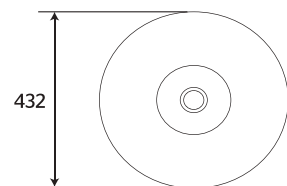

NEO X

Lavabo de **Sobreponer**

CARACTERÍSTICAS:

- Diseño: **Sobreponer**
- Ideal para: **Monomando Corto**
- **Con rebosadero**
- Perforación: **1 taladro**
- Material: **Cerámica Vitrificada**

*Hasta agotar existencias

Código
LV1022A021/BLANCO

*Cotas en mm

ANIA

Lavabo de **Sobreponer**

CARACTERÍSTICAS:

- Diseño: **Sobreponer**
- Ideal para: **Monomando Alto**
- **Sin rebosadero**
- **Sin Perforación**
- Material: **Cerámica Vitrificada**

Código
LV1060A021/BLANCO

*Cotas en mm

NEO I

Lavabo de **Sobreponer**

CARACTERÍSTICAS:

- Diseño: **Sobreponer**
- Ideal para: **Monomando Corto**
- **Sin rebosadero**
- Perforación: **1 taladro**
- Material: **Cerámica Vitrificada**

Código
LV1048A021/BLANCO

*Cotas en mm