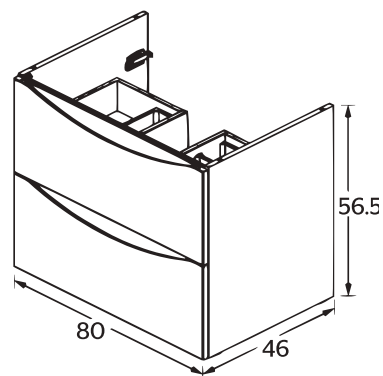

GABINETE SUSPENDIDO

doble cajón con **lavabo cerámico**

CARACTERÍSTICAS:

- Dimensiones: **56.5 cm de altura x 80 cm de largo x 46 cm de profundidad**
- Incluye: **Espejo de 80 x 70cm**
- Lavabo cerámico
- Cajones con cierre lento con correderas alemanas
- Bandeja plástica organizadora incorporada en primer cajón

*No incluye grifería

*Hasta agotar existencias

GABINETE SUSPENDIDO

doble cajón con **lavabo cerámico**

CARACTERÍSTICAS:

- Dimensiones: **56.5 cm de altura x 60 cm de largo x 46 cm de profundidad**
- Incluye: **Espejo de 60 x 70cm**
- Lavabo cerámico
- Cajones con cierre lento con correderas alemanas
- Bandeja plástica organizadora incorporada en primer cajón

*No incluye grifería

*Hasta agotar existencias