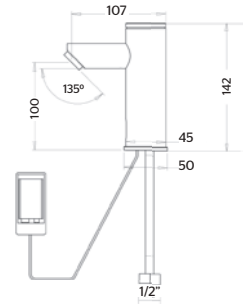

Consumo de agua: 1.9 l/min