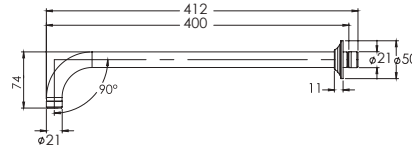

2303

Braço de regadera recto a pared tubular de 40 cm

CARACTERÍSTICAS:

- Largo: **400 mm**
- Material: **Latón**
- Peso: **0.23 Kg**
- Compatible con regadera de plato