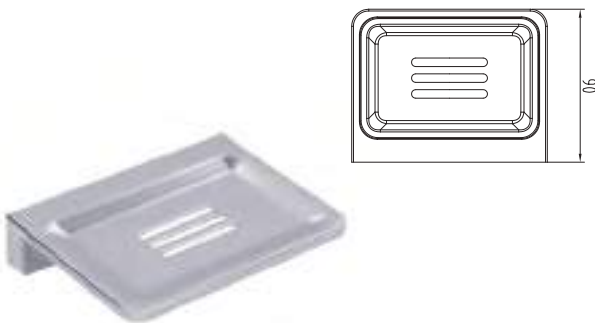

ACC.08

Jabonera cuadrada

CARACTERÍSTICAS:

- Largo: **115 mm**
- Material: **Latón**
- Peso: **0.29 Kg**
- Incluye sistema de sujeción metálico