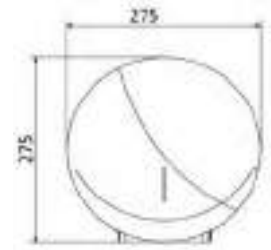

35.3501.23

Despachador de ABS para papel higiénico

CARACTERÍSTICAS:

- **Material:** ABS
- **Peso:** 0.57 Kg
- **Doble mandril para diámetro de papel:** Ø 70 mm - Ø 40 mm
- **Capacidad:** 1 rollo máximo 250-300 metros
- Visor de contenido
- Cortador con esquinas redondeadas para evitar accidentes
- Incluye llave de seguridad y kit de instalación