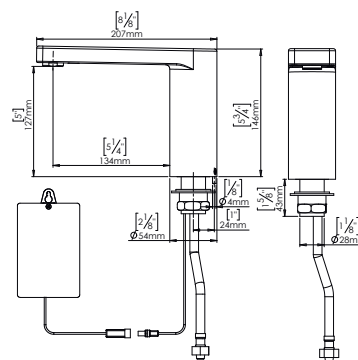

Consumo de agua: 1.3 a 1.8 l/min

NUEVO
PRODUCTO