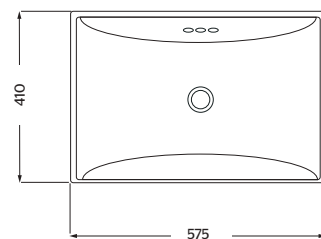

*Cotas en mm