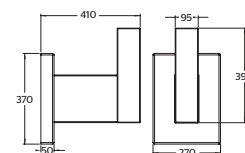

9506

Gancho sencillo **INOX®**

/ SATIN

CARACTERÍSTICAS:

- Altura: **30 mm**
- Material: **Acero Inoxidable T304**
- Peso: **0.06 Kg**
- **Alta resistencia a la corrosión**
- Incluye sistema de sujeción metálico

Refacción: **R282064** Kit de fijación