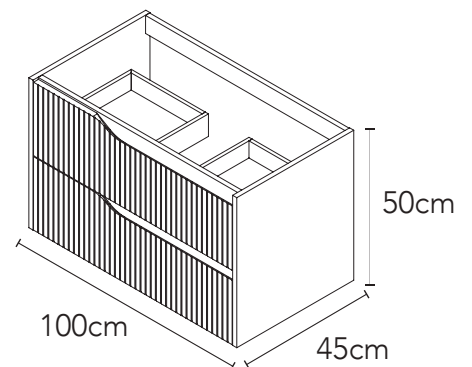

CARACTERÍSTICAS:

- Dimensiones: **50 cm de alto** x 100 cm de largo x 45 cm de ancho
- 2 Cajones con: **extracción parcial** y cierre lento
- Diseño en manija **para fácil apertura**
- Herrajes Hettich: **soporta alta carga** y estabilidad en el producto
- Incluye kit de instalación

* Es necesario adquirir ambas piezas para esta combinación.
* Utilizar los códigos indicados para un ajuste y montaje preciso en su instalación.