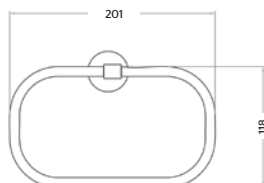

CARACTERÍSTICAS:

CROMO

- Largo: **201 mm**
- Material: **Latón**
- Peso: **0.19 Kg**
- Incluye **sistema de sujeción metálico**

EO.06

Gancho sencillo **NEO®**

CARACTERÍSTICAS:

CROMO

- Ancho: **405 mm**
- Material: **Latón**
- Peso: **0.08 Kg**
- Incluye **sistema de sujeción metálico**