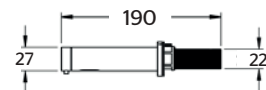

85.8542.21

Dosificador electrónico tubular de jabón líquido para lavabo

CARACTERÍSTICAS:

- **Material:** Latón
- **Peso:** 1.08 Kg
- Sensor que impide el contacto físico con el producto
- **Viscosidad de jabón y gel:** 100-3800 cPs
- **Energía:** 6 baterías 1.5 v (tipo D)
- **Capacidad:** 1,000 ml
- **Tiempo min de descarga:** 2 seg
- Opción transformador 25.2531.20