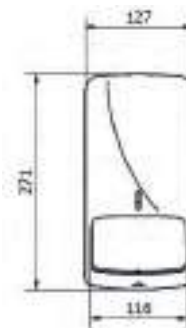

35.3504.23

Dosificador de ABS para jabón líquido

CARACTERÍSTICAS:

- **Material:** ABS
- **Peso:** 0,385 Kg
- **Energía:** Mecánica
- **Capacidad:** 1,000 ml
- **Dosificación por pulsación:** 0,55 ml
- Compatible con gel antibacterial
- Incluye llave de seguridad y kit de instalación