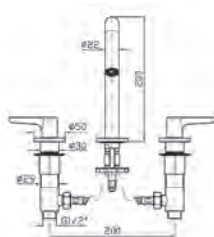

NOM

9466MD

Mezcladora de taladros separados para lavabo
MEDAMEDA®

NUEVO
PRODUCTO

CROMO

.12 / METAL BLACK

CARACTERÍSTICAS:

- Alto: **200 mm**
- Material: **Latón**
- Peso: **2.13 Kg**
- Consumo: **Menor a 8 lts/min**
- Cartucho **cerámico 1/4 de vuelta**