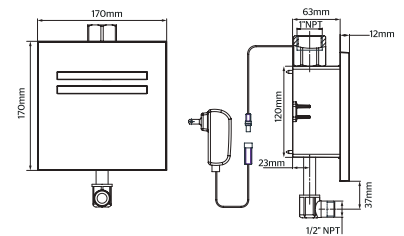

Consumo de agua: **4.8 l/descarga**

85.8523.21

Flujómetro oculto con sensor a red eléctrica para mingitorio

CARACTERÍSTICAS:

- **Material:** Válvula latón, panel zamak
- Rosca red hidráulica 1" NPT
- **Tuerca a muro:** 19 mm (3/4")
- **Peso:** 1.67 Kg
- **Presión requerida:** 1 a 3 Kg/cm²
- Panel protector ultra resistente
- Transformador con salida 9v
- Sensor inteligente ajustable