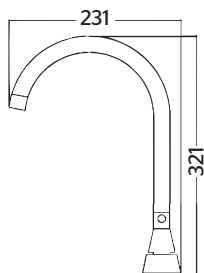

9373INOX

Mezcladora de 8" para cocina **INOX®**

CARACTERÍSTICAS:

- Altura: **321 mm**
- Material: **Acero inoxidable T304**
- Consumo: **Menor a 6 lts/min**
- Peso: **1.24 Kg**
- Ultra resistente a la corrosión

Refacción: **R282530** Cartucho izquierdo/
R282074 Cartucho derecho