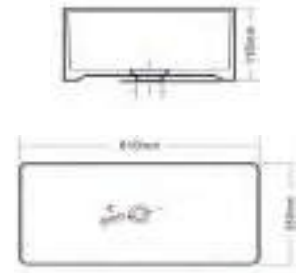

MATE RECTANGULAR

Lavabo de **Sobreponer**

CARACTERÍSTICAS:

- Diseño: **Sobreponer**
- Ideal para: **Monomando Alto**
- **Sin rebosadero**
- **Sin Perforación**
- Material: **Cerámica Mate**

Código
LV1076A021/ BLANCO MATE