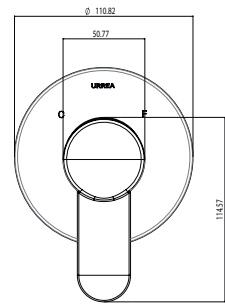

9437NK

Monomando sencillo para regadera o tina **NEEK®**

NUEVO
ACABADO