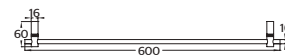

Refacción: **R282384** Kit de fijación

9805

Toallero de barra largo **INOX®**

/ SATIN

CARACTERÍSTICAS:

- Largo: **600 mm**
- Material: **Acero Inoxidable T304**
- Peso: **0.35 Kg**
- **Alta resistencia a la corrosión**
- Incluye sistema de sujeción metálico