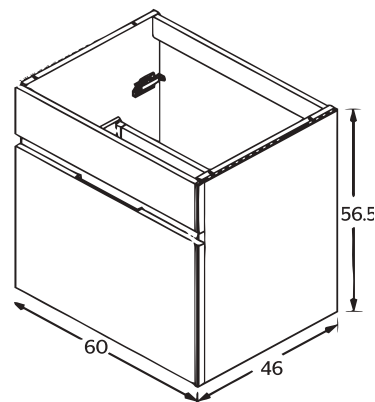

GABINETE SUSPENDIDO

doble cajón con **lavabo cerámico**

CARACTERÍSTICAS:

- Dimensiones: **56.5 cm de altura x 80 cm de largo x 46 cm de profundidad**
- Incluye: **Espejo de 80 x 70cm**
- Lavabo cerámico
- Cajones con cierre lento con correderas alemanas
- Bandeja plástica organizadora incorporada en primer cajón

*No incluye grifería

*Hasta agotar existencias

GABINETE SUSPENDIDO

doble cajón con **lavabo cerámico**

CARACTERÍSTICAS:

- Dimensiones: **56.5 cm de altura x 60 cm de largo x 46 cm de profundidad**
- Incluye: **Espejo de 60 x 70cm**
- Lavabo cerámico
- Cajones con cierre lento con correderas alemanas
- Bandeja plástica organizadora incorporada en primer cajón

*No incluye grifería

*Hasta agotar existencias