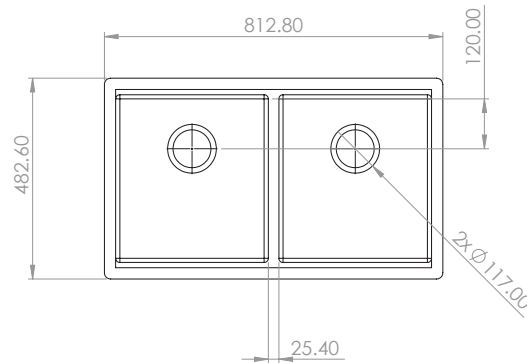

CARACTERÍSTICAS:

- Medidas: **812.8 x 482.6 mm**
- Profundidad: **254 mm**
- Diámetro: **90 mm**
- Material: **Acero inoxidable T304**
- Peso: **10.76 Kg**
- **Esquinas redondas** para una fácil limpieza
- **Alta resistencia a la corrosión**
- Compatible con monomando para cocina
- **Incluye accesorios** (tabla de picar, escurridor removible y rejilla inferior).
- Incluye: contracanasta y kit de instalación