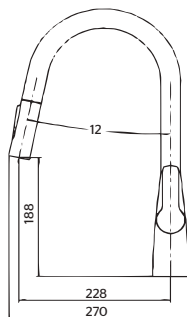

9442

Monomando para cocina con nariz retráctil,
2 funciones y con acoplamiento magnético

CROMO

CARACTERÍSTICAS:

- Altura: **422 mm**
- Material: **Latón**
- Consumo: **Menor a 8 lts/min**
- Peso: **3.13 Kg**
- Nariz retráctil con acoplamiento magnético