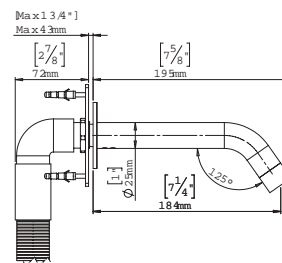

Consumo de agua: 1.9 l/min