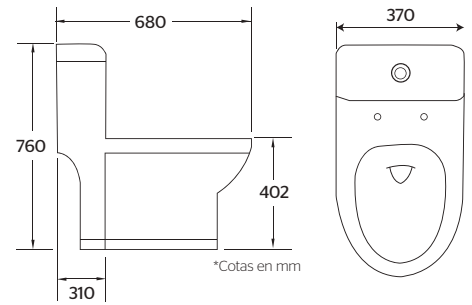

LIMPIEZA 360

ASIENTO
DESMONTABLE