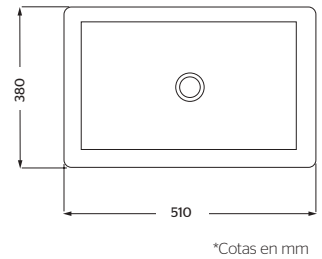

Código
73.7309.23/BLANCO

CONTRACT

Lavabo **Bajo cubierta**

CARACTERÍSTICAS:

- Diseño: **Bajo Cubierta**
- Ideal para: **Monomando Corto/Mezcladora 4"**
- **Con rebosadero**
- **Sin Perforación**
- Material: **Cerámica Vitrificada**