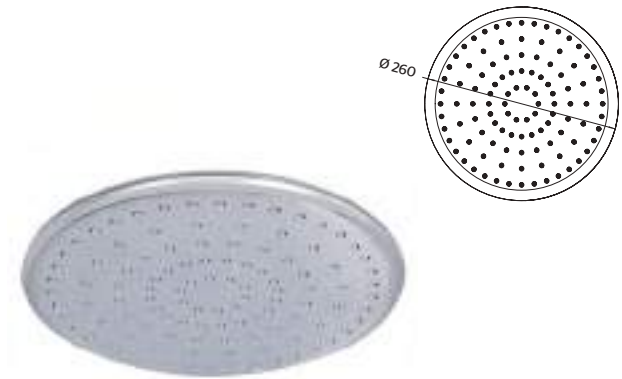

NOM

2261

Regadera de plato cuadrada de 22 cm

CARACTERÍSTICAS:

- Altura: **220 mm**
- Material: **ABS**
- Peso: **0.54 Kg**
- **Gominas limpia fácil**
- Presión de trabajo: **Baja, media y alta**

2212

Regadera de plato redonda de 26 cm