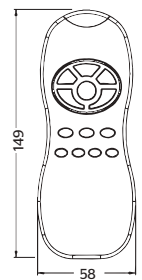

25.2533.20

Transformador de corriente macho 9v

CARACTERÍSTICAS:

- **Material:** Plástico
- **Peso:** 0.12 Kg
- Compatible con modelos: 25.2503.21 / 25.2509.21 / 25.2505.21 / 25.2511.21

25.2531.20

Transformador de corriente hembra 9v

CARACTERÍSTICAS:

- **Material:** Plástico
- **Peso:** 0.12 Kg
- Compatible con modelos: 25.2503.21 / 25.2509.21 / 25.2505.21 / 25.2511.21 / 25.2522.21 / 25.2522.22 / 25.2522.37

25.2530.20

Control remoto universal para llaves de sensor

CARACTERÍSTICAS:

- **Material:** Plástico
- **Peso:** 0.08 Kg
- **Energía:** 2 baterías AAA
- Ajusta funciones de fluxómetros y grifería con sensor
- 1 control puede ajustar el total de equipos con sensor instalados