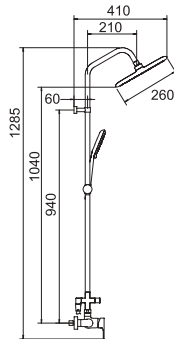

2301

Columna de ducha redonda

CROMO

CARACTERÍSTICAS:

- Altura: **1300 mm**
- Material: **Latón y ABS**
- Peso: **3.56 Kg**
- Incluye: columna, manguera, mezcladora, manerales, regadera de teléfono, ducha y desviador
- Presión de trabajo: **Baja, media y alta**

NOM