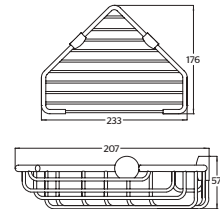

9710

Repisa portajabón esquinera para regadera
INOX®

/ SATÍN

CARACTERÍSTICAS:

- Altura: **57 mm**
- Material: **Acero Inoxidable T304**
- Peso: **0.25 Kg**
- **Alta resistencia a la corrosión**
- Incluye sistema de sujeción metálico

Refacción: **R282102** Kit de fijación