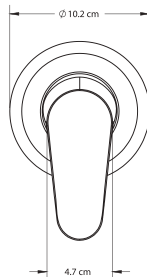

9437ES

Monomando sencillo para regadera o tina **HATIA®**

CARACTERÍSTICAS:

- Altura: **117 mm**
- Material: **Latón**
- Peso: **1.08 Kg**
- Cartucho de **control de temperatura y caudal**

Refacción: **R2801212** Cartucho