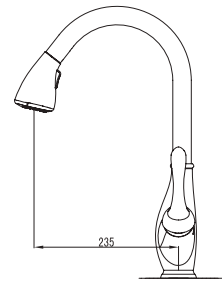

9497

Monomando para cocina clásico americano con 2 funciones

CARACTERÍSTICAS:

- Altura: 442 mm
- Material: Acero Inoxidable
- Consumo: Menor a 8 lts/min
- Peso: 2.44 Kg
- Nariz retráctil
- 2 funciones