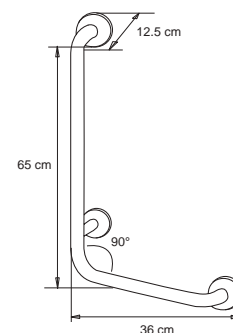

68.6854.23

Barra de seguridad Fort deslizable para sanitario

CARACTERÍSTICAS:

- **Material:** Acero inoxidable
- **Peso:** 2.76 Kg
- **Longitud:** 660 mm
- Diámetro de 1 1/4" que facilita la sujeción
- Esmalte blanco: Anticorrosivo, antiderrapante y antimicrobial
- Abatible vertical: Se puede levantar
- Soporta 150 Kg de carga estática

68.6865.22

Barra de seguridad abatible INOX

CARACTERÍSTICAS:

- **Material:** Acero inoxidable
- **Peso:** 1.98 Kg
- **Longitud:** 700 +/- 5 mm
- Diámetro de 1 1/4" que facilita la sujeción
- Abatible vertical: Se puede levantar
- Soporta 100 Kg de carga estática

68.6864.23

Barra de seguridad en ángulo de 90°

CARACTERÍSTICAS:

- **Material:** Acero inoxidable
- **Peso:** 1.40 Kg
- **Medidas:** 360 mm X 650 mm
- Diámetro de 1 1/4" que facilita la sujeción
- Esmalte blanco: Anticorrosivo, antiderrapante y antimicrobial
- Soporta 150 Kg de carga estática