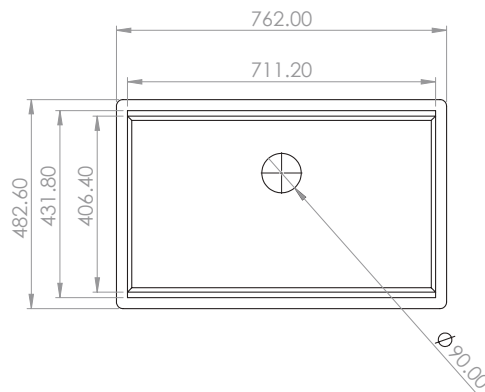

CARACTERÍSTICAS:

- Medidas: **762 x 482.6 mm**
- Profundidad: **254 mm**
- Diámetro: **90 mm**
- Material: **Acero inoxidable T304**
- Peso: **8.98 Kg**
- **Esquinas redondas** para una fácil limpieza
- **Alta resistencia a la corrosión**
- Compatible con mezcladora o monomando para cocina
- Incluye: contracanasta y kit de instalación