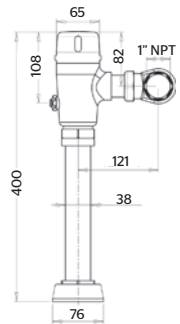

Consumo de agua: **4.8 l/descarga**