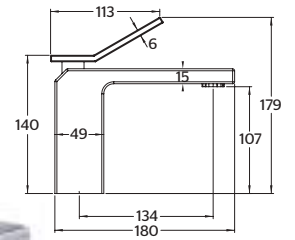

9489CU

Monomando corto para lavabo
QUADRO®

CARACTERÍSTICAS:

- Altura: **179 mm**
- Material: **Latón**
- Peso: **1.78 Kg**
- Aireador **dirigible**
- Consumo: **Menor a 8 lts/min**

Refacción: R2801945 Cartucho / R2801956 Maneral cromo