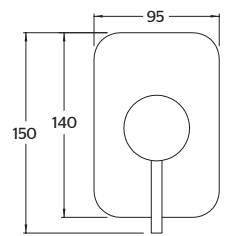

9462EO

Monomando sencillo para regadera o tina **NEO®**

CARACTERÍSTICAS:

CROMO

- Altura: **150 mm**
- Material: **Latón**
- Peso: **0.92 Kg**
- Cartucho de control de temperatura y caudal

Refacción: **R2801212** Cartucho /**R444108CRO** Maneral