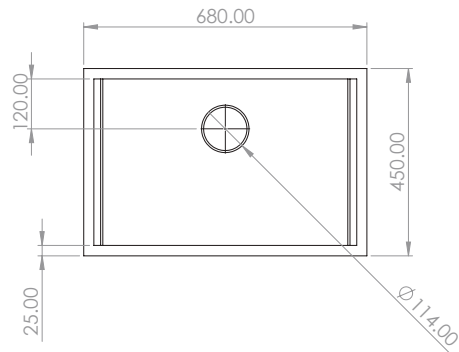

CARACTERÍSTICAS:

- Medidas: **680 mm x 450 mm**
- Profundidad: **200 mm**
- Diámetro: **114 mm**
- Material: **Cuarzo y resina**
- Peso: **11.9 Kg**
- **Resistencia** a manchas y rayones
- Durabilidad y resistencia al calor
- Material **antibacterial**
- Compatible con **mezcladora o monomando para cocina**
- Incluye: Contracanasta, céspol y kit de instalación