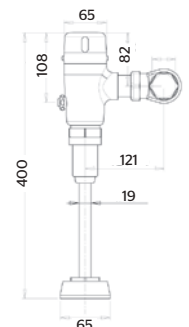

Consumo de agua: **3.0 l/descarga**