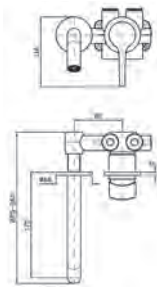

9463MD

Monomando a muro para lavabo
MEDAMEDA®

NUEVO
PRODUCTO

CROMO

.12 / METAL BLACK

CARACTERÍSTICAS:

- Altura: **116 mm**
- Material: **Latón**
- Peso: **1.22 Kg**
- Aireador **antivandálico**
- Consumo: **Menor a 8 lts/min**

NOM