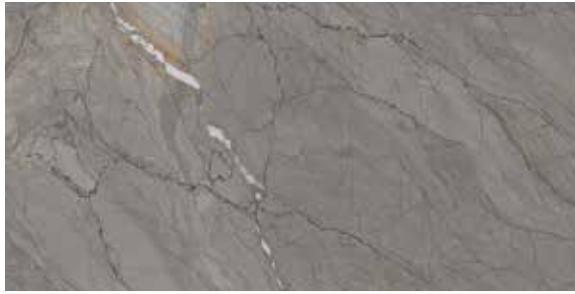

EVP

Esmaltado
Vitrificado

Rectificada

Interior

Inyección
Digital

ASSISI

MONARCH GREY

STATUARIO BRONZE