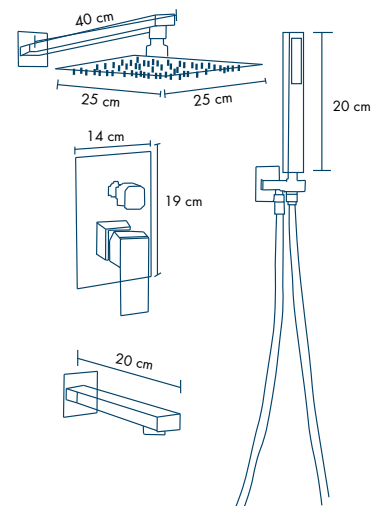

COLORES

- Acero inoxidable
- Cromo
- Negro mate

Uso
Residencial

Interior

Uso
Comercial