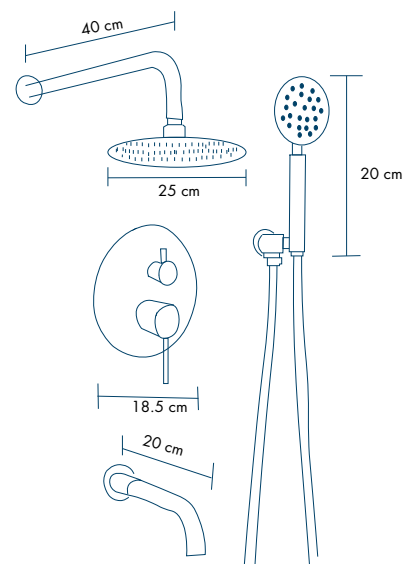

COLORES

- Acero inoxidable
- Cromo
- Negro mate

Uso
Residencial

Interior

Uso
Comercial