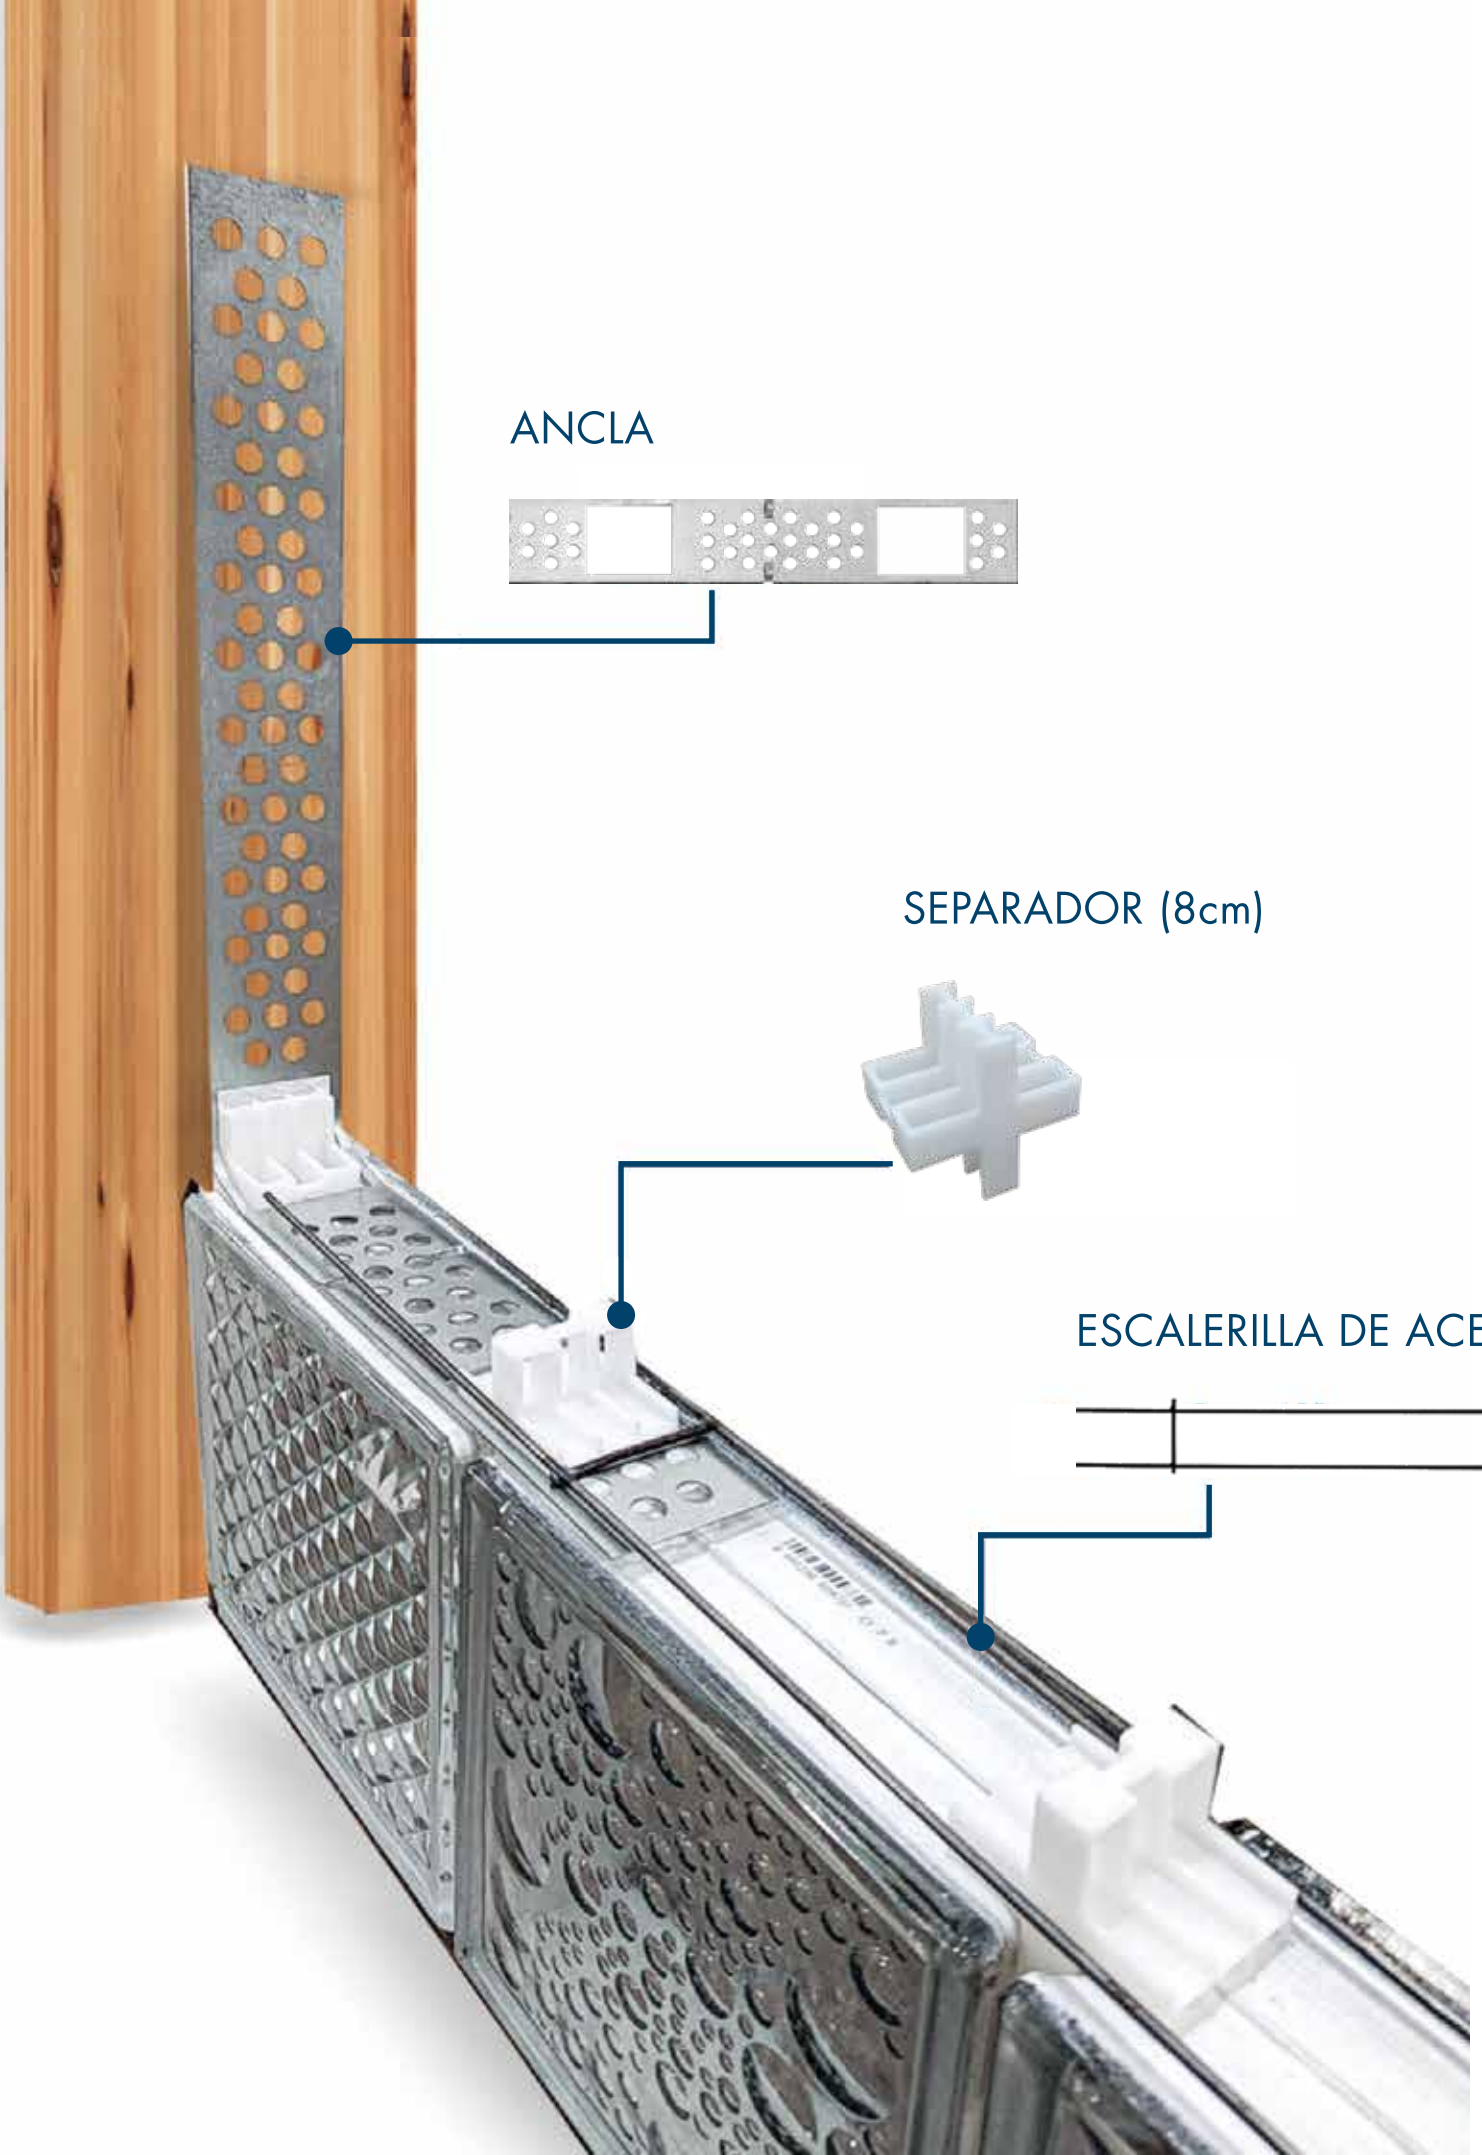

ANCLA

SEPARADOR (8cm)

ESCALERILLA DE ACERO