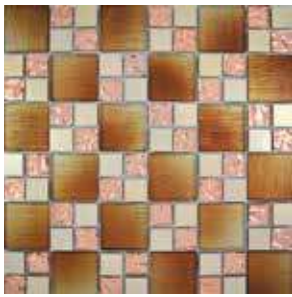

132

CATERINA

Medidas

30 x 30 cm

Piezas por caja / **22**

Espesor / **4 mm**

m² por caja / **2 m²**

Muro

Uso
Residencial

Interior