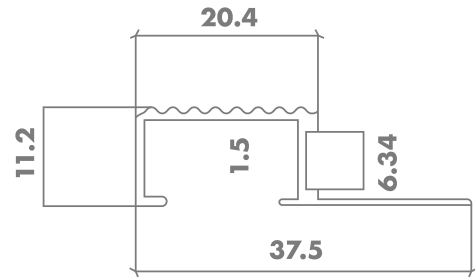

NUEVO

PERFIL ESCALERA

ACABADOS / MATERIALES

Plata brillante

Plata mate

Esquema

Medidas / **37.5 x 11.2 mm**

Material / **Aleación de aluminio**

Acabado / **Mate, brillante**

Peso / **17,5-18,5 kg/caja**

Áreas de uso / **Interior**

Tráfico / **Alto, medio, ligero**

Uso Residencial

Interior

Uso Comercial