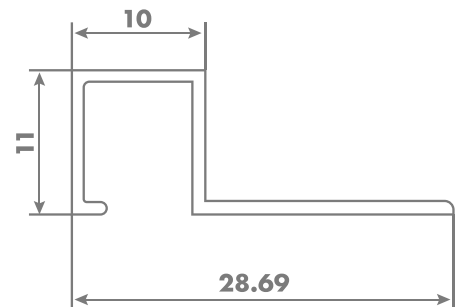

CUADRADO / ESCALERA / L / MEDIA LUNA

NUEVO

PERFIL CUADRADO

ACABADOS / MATERIALES

-  Bronce brillante
-  Negro brillante
-  Oro brillante
-  Plata brillante

Esquema

Medidas / **28.7 x 11 mm**

Material / **Aleación de aluminio**