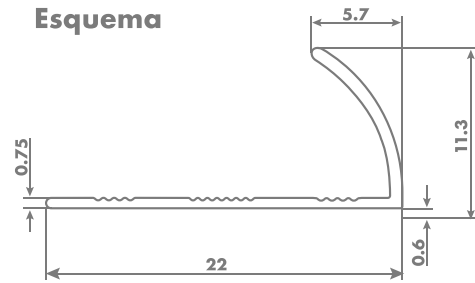

Champagne

Plata

Negro

Esquema

Medidas / **22 x 11.3 mm**

Material / **Aleación de aluminio**

Acabado / **Mate, brillante**

Peso / **14,09-15,43 kg/caja**