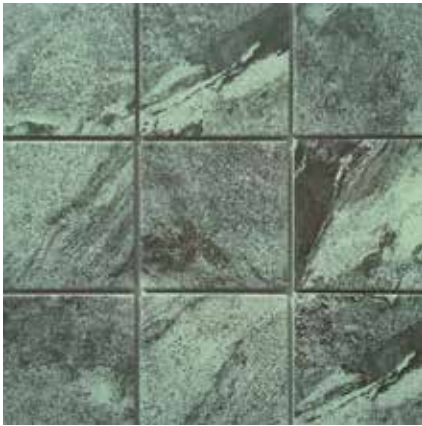

MOSAICOS PARA ALBERCA

Formatos disponibles:

Medida
32.7 x 32.7 cm

Medida
32.5 x 51.5 cm

ELITE / BÁSICOS / ACCESORIOS

NUEVO

PIEDRA DE BALI AZUL

PIEDRA DE BALI VERDE