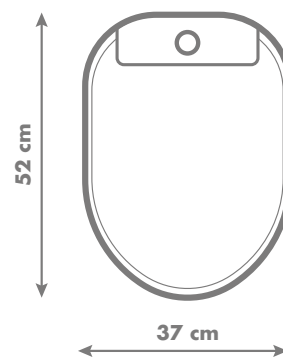

Altura
Estándar

Tecnología
Aquaflex

Asiento de
Cierre Lento

SANITARIO ATENEA

Medidas / **68.5 X 67 X 36.5 cm**

Color / **Blanco**

Trampa oculta / **No**

Sistema de Descarga / **A gravedad**

Sistema Dual Flush / **Doble Descarga**

SANITARIO ODIN

Medidas / **80 x 67 x 38 cm**

Color / **Blanco**

Trampa oculta / **Si**

Sistema de Descarga / **A gravedad**

Sistema Dual Flush / **Doble Descarga**

Uso Residencial

Medidas / 52 x 43.8 x 12.5 cm

Color / **Blanco**

Descripción

Forma / **Alargada**

Potencia / **1050 W**

Voltaje / **220 V (110 - 127 V)**

Material de la bisagra / **Plástico**

Composición del material / **Polipropileno**