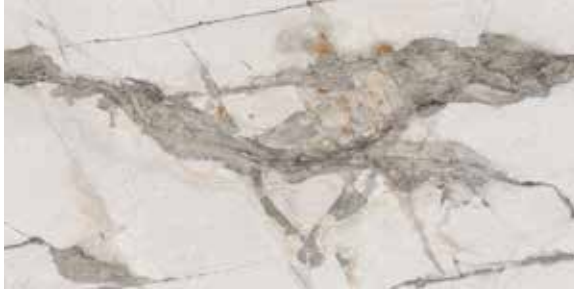

Infinity

Interior

Inyección
Digital

INFINITY® MITLA

INFINITY® STATUARIO

INFINITY® STATUARIO BLACK

Medidas

60 x 120 cm